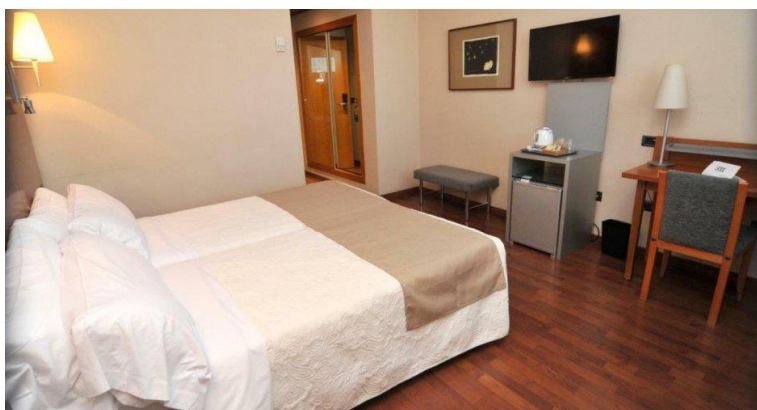

Hotel Sant Bonifaci***

- **Doble**

- Solo Alojamiento: **60€**
- Alojamiento y Desayuno: **70€**

*Indicar camas individuales o de matrimonio.

- **Triple**

- Alojamiento: **80€**
- Alojamiento y Desayuno: **95€**

- **Cuadruple**

- Alojamiento: **90€**
- Alojamiento y Desayuno: **110€**

➤ **Dirección:** Avenida de Madrid, Nº12, 03610 Petrer (Alicante)

AL LADO DE LA ESTACIÓN DE AUTOBUSES DE PETRER

➤ **Reservas en:** 675 263 863 o en el e-mail latorretatenisdemesa@hotmail.com

➤ **Situación:** Elda, a 20Km del Polideportivo Municipal de Villena, 20min en coche.

12 HABITACIONES DISPONIBLES

precios por habitación y noche.

IVA incluido.