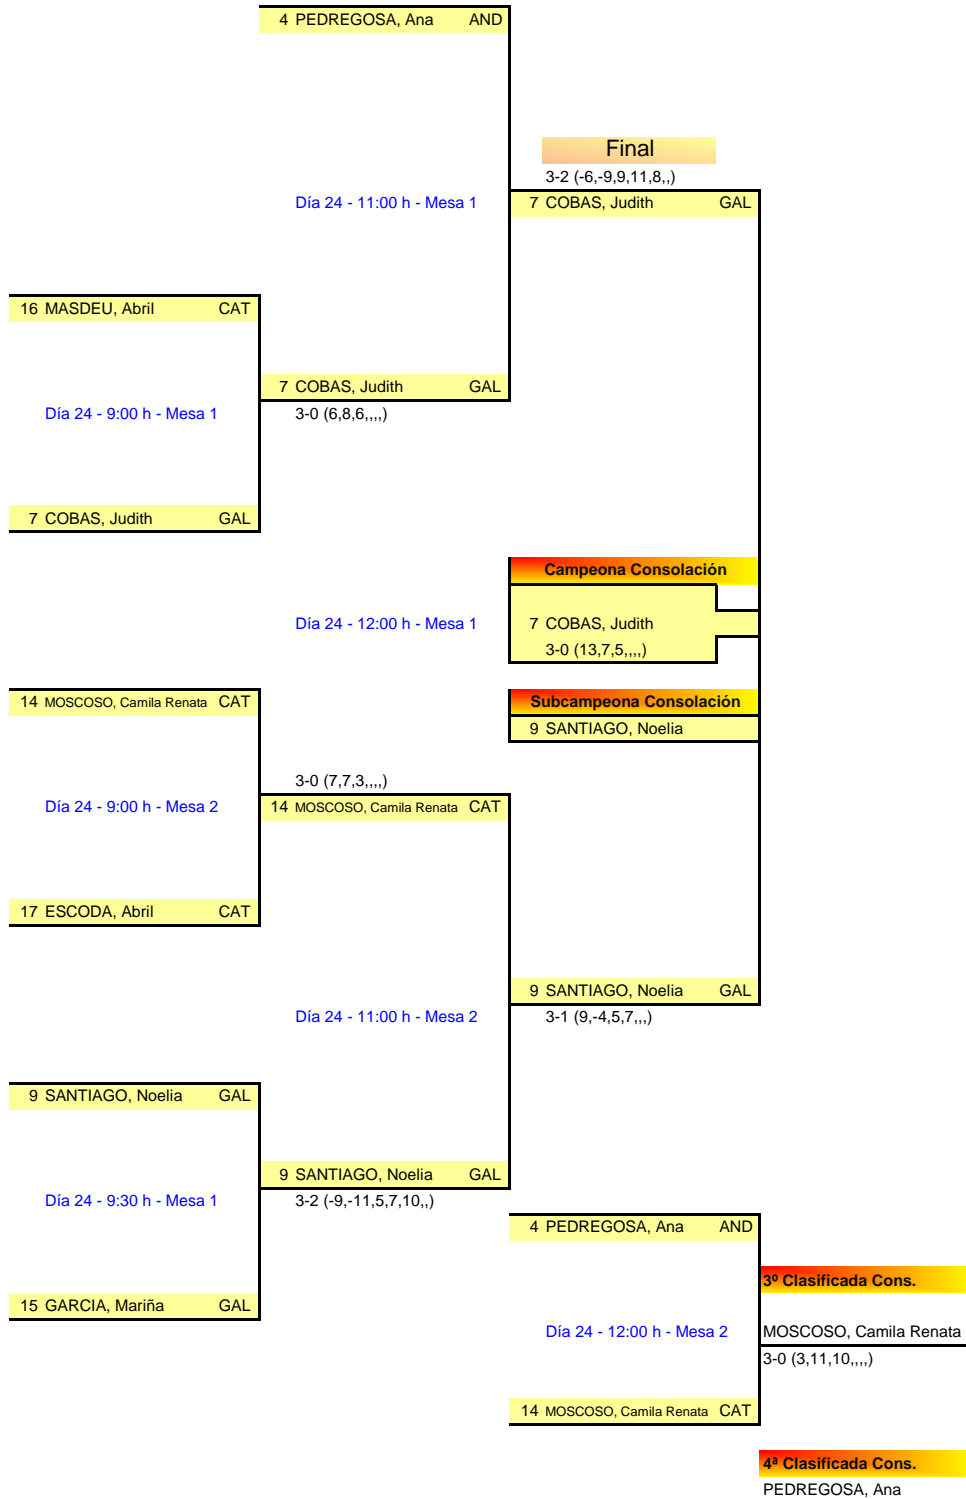

C.A.R. SANT CUGAT
23 y 24 febrero 2022

Real Federación Española de Tenis de Mesa

Resultados

CUADRO DE HONOR

ABSOLUTO FEMENINO

CAMPEONA	RODRÍGUEZ, Angela COLLADO
SUBCAMPEONA	RAD, Elvira Fiona BURGOS FÉMINAS TM
3ª CLASIFICADA	SASTRE, Eugenia SON CLADERA TTC
4ª CLASIFICADA	RIERA, Jana TRAMUNTANA
5ª CLASIFICADA	LOPÉZ, Maria LEGANES
5ª CLASIFICADA	CRISTOBAL, Ainhoa SON CLADERA TTC
5ª CLASIFICADA	MUNNE, Mariona SANT CUGAT
5ª CLASIFICADA	COLL, Silvia VIC T.T.

ABSOLUTO FEMENINO - FASE FINAL

ABSOLUTO FEMENINO CONSOLACIÓN - FASE FINAL

Cuartos

Semifinal

Final

ABSOLUTO FEMENINO - PRUEBA INDIVIDUAL - FASE GRUPO

Las dos primeras clasificadas de cada grupo y las 2 mejores terceras pasarán al cuadro final, arrancando en cuartos de final. El resto de participantes pasarán a un cuadro de consolación, donde la tercera clasificada que no entró en el cuadro final estará exenta de disputar la primera ronda.

Part.	Día	Hora	Mesa	GRUPO 1					PTS	CLS			
				1	2	3	4	5					
2-3	23	10:00	1	1	SASTRE, Eugenia SON CLADERA TTC	BAL		3-1	2-3	3-0	3-0	7	1º
4-5	23	10:30	1				9,-6,1,5,	9,-7,-9,8,10	5,4,8,,	6,6,2,,			
1-4	23	11:00	1	2	RIERA, Jana TRAMUNTANA	CAT	1-3		3-1	3-1	3-0	7	2º
3-5	23	11:30	1				8,-7,6,7,	6,4,-13,2,	5,5,5,,				
2-4	23	12:00	1	3	RAD, Elvira Fiona BURGOS FÉMINAS TM	CYL	3-2	1-3		3-0	3-0	7	3º
1-5	23	12:30	1				8,8,4,,	5,4,5,,					
1-3	23	16:30	1	4	GARCIA, Mariña MONTE PORREIRO	GAL	0-3	1-3	0-3		3-0	5	4º
2-5	23	17:00	1				4,11,4,,						
1-2	23	17:30	1	5	MASDEU, Abril TT GIRONA CIUTAT	CAT	0-3	0-3	0-3	0-3		4	5º
3-4	23	18:00	1										