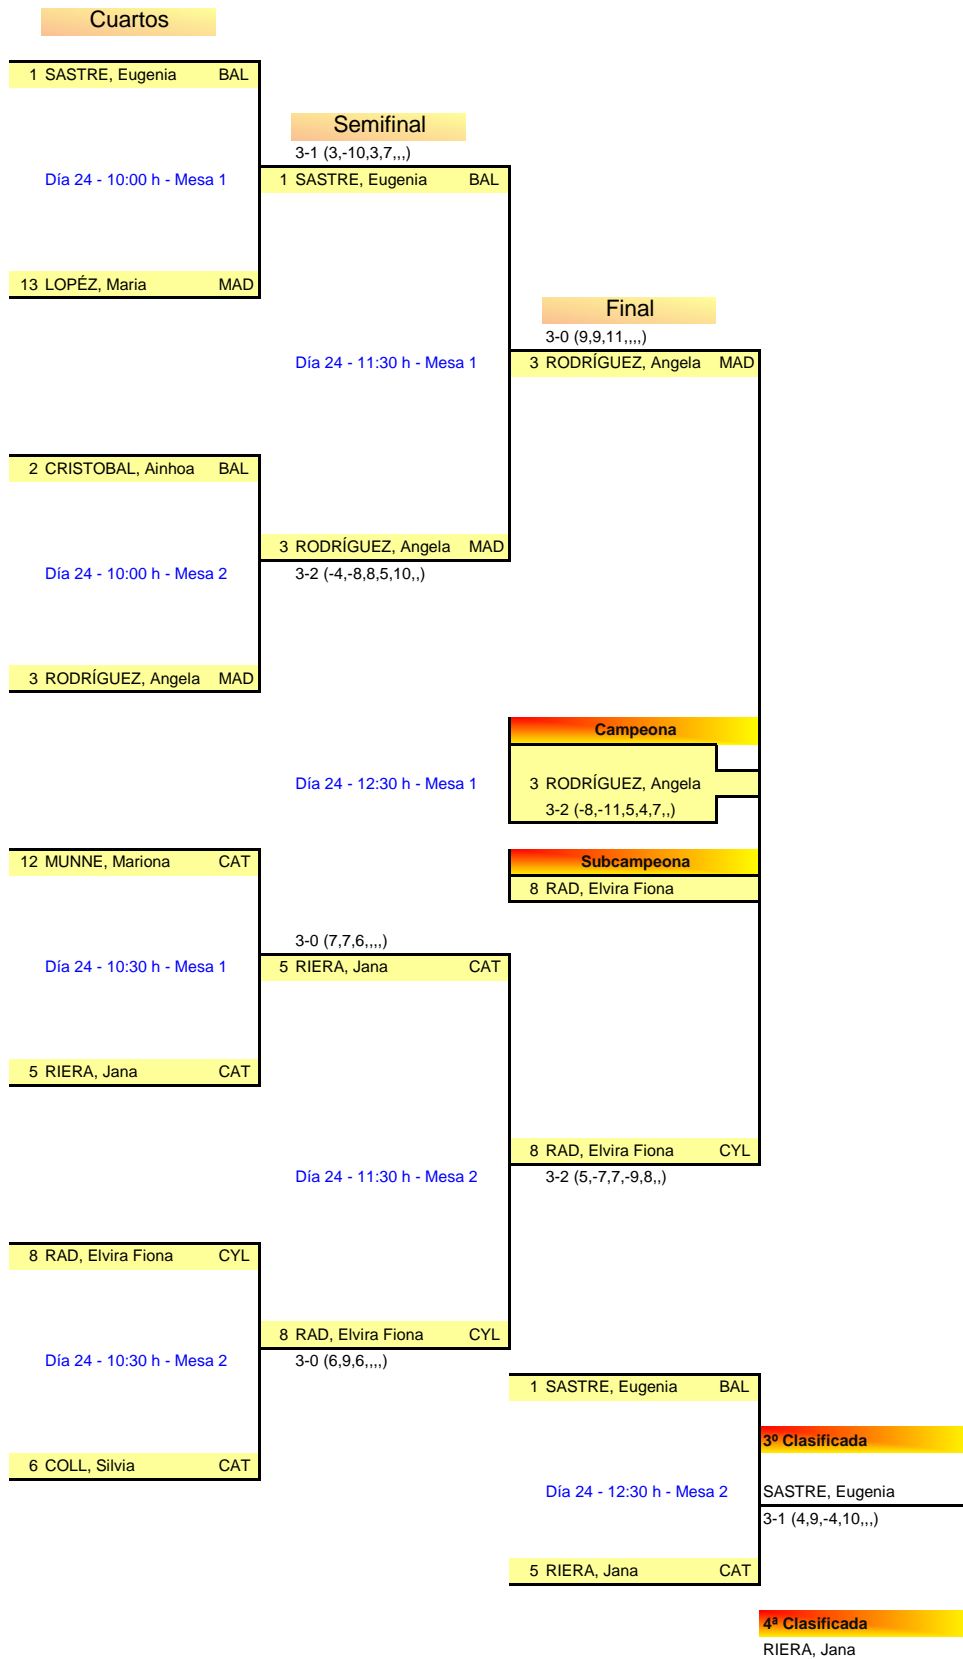

ABSOLUTO FEMENINO - FASE FINAL