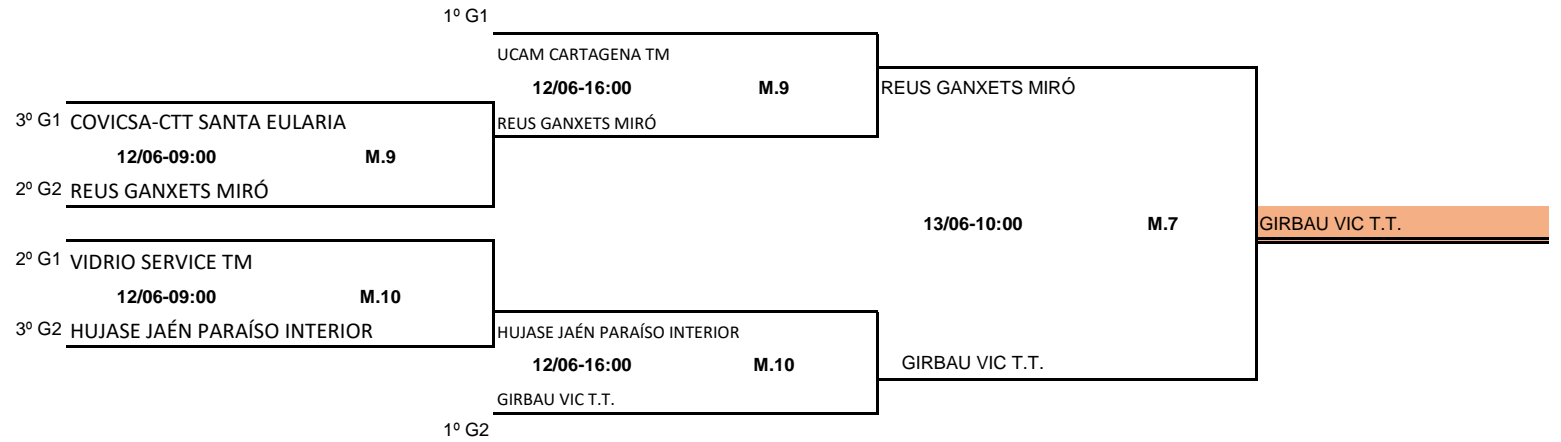

TÍTULO SUM

DESCENSO SUM

TÍTULO SUF

DESCENSO SUF

		DHM	ASC. A SUM (2)				
1º							
3º	CTM MILAGROSA	1-2	LINARED INFORMATICA LINARES				
	12/06-09:00	M.5	12/06-11:30	M.6			
3º	C.T.T. OLOT - GABINE	3-4	C.T.T. OLOT - GABINET PERMAR				
					12/06-16:00	M.15	CLUB TENIS DE MESA MÓSTOLES
2º	DE MESA MÓSTOLES		CLUB TENIS DE MESA MÓSTOLES				
	12/06-11:30	M.7					
2º	SANTJOSEP.NET - SANT JORDI						
						13/06-10:00	M.5
1º	HORTITEC ALZIRA TT						HORTITEC ALZIRA TT
	12/06-11:30	M.23					
2º	CAMBADOS TENIS DE MESA		HORTITEC ALZIRA TT				
					12/06-16:00	M.16	HORTITEC ALZIRA TT
3º	TENIS DE MESA PARLA - DRAGO TT		ATLETICO SAN SEBASTIAN				
	12/06-11:30	M.24					
1º	ATLETICO SAN SEBASTIAN						