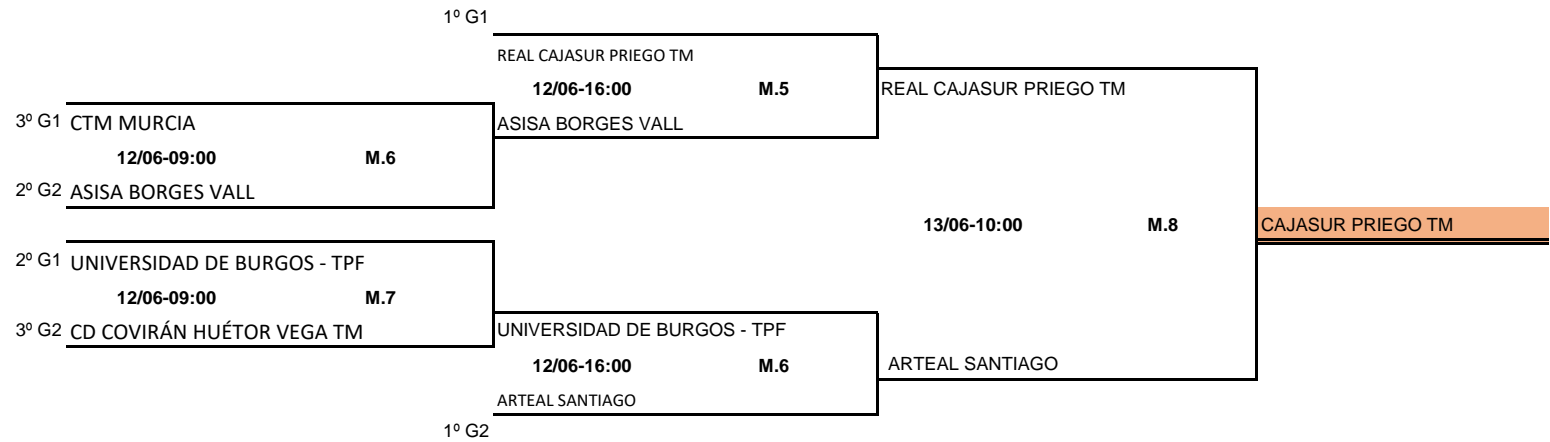

TÍTULO SUM

DESCENSO SUM

TÍTULO SUF

DESCENSO SUF

		DHM	ASC. A SUM (2)				
1º							
3º	CTM MILAGROSA	1-2	LINARED INFORMATICA LINARES				
	12/06-09:00	M.5	12/06-11:30	M.6			
3º	C.T.T. OLOT - GABINE	3-4	C.T.T. OLOT - GABINET PERMAR				
					12/06-16:00	M.15	CLUB TENIS DE MESA MÓSTOLES
2º	DE MESA MÓSTOLES		CLUB TENIS DE MESA MÓSTOLES				
	12/06-11:30	M.7					
2º	SANTJOSEP.NET - SANT JORDI						
						13/06-10:00	M.5
1º	HORTITEC ALZIRA TT						HORTITEC ALZIRA TT
	12/06-11:30	M.23					
2º	CAMBADOS TENIS DE MESA		HORTITEC ALZIRA TT				
					12/06-16:00	M.16	HORTITEC ALZIRA TT
3º	TENIS DE MESA PARLA - DRAGO TT		ATLETICO SAN SEBASTIAN				
	12/06-11:30	M.24					
1º	ATLETICO SAN SEBASTIAN						

	DHF	ASC. A SUF (2)			
1º	CLUB TENIS DE MESA VEGAS DEL GENIL 12/06-11:30	M.25	CLUB TENIS DE MESA VEGAS DEL GENIL 12/06-16:00	M.11	TENNIS TAULA TRAMUNTANA FIGUERES
	BYE				
2º	C.T.M. BELCÓN JEREZ 12/06-11:30	M.3	TENNIS TAULA TRAMUNTANA FIGUERES		
2º	TENNIS TAULA TRAMUNTANA FIGUERES				
				13/06-10:00	M.6
1º	SON CLADERA TTC 12/06-11:30	M.8	SON CLADERA TTC 12/06-16:00	M.12	LA TRAMUNTANA FIGUERES
2º	CIDADE DE NARON				DE MESA PARLA - DRAGO TT
3º	UNIVERSIDAD DE BURGOS - TPF 12/06-11:30	M.26	TENIS DE MESA PARLA - DRAGO TT		
1º	TENIS DE MESA PARLA - DRAGO TT				