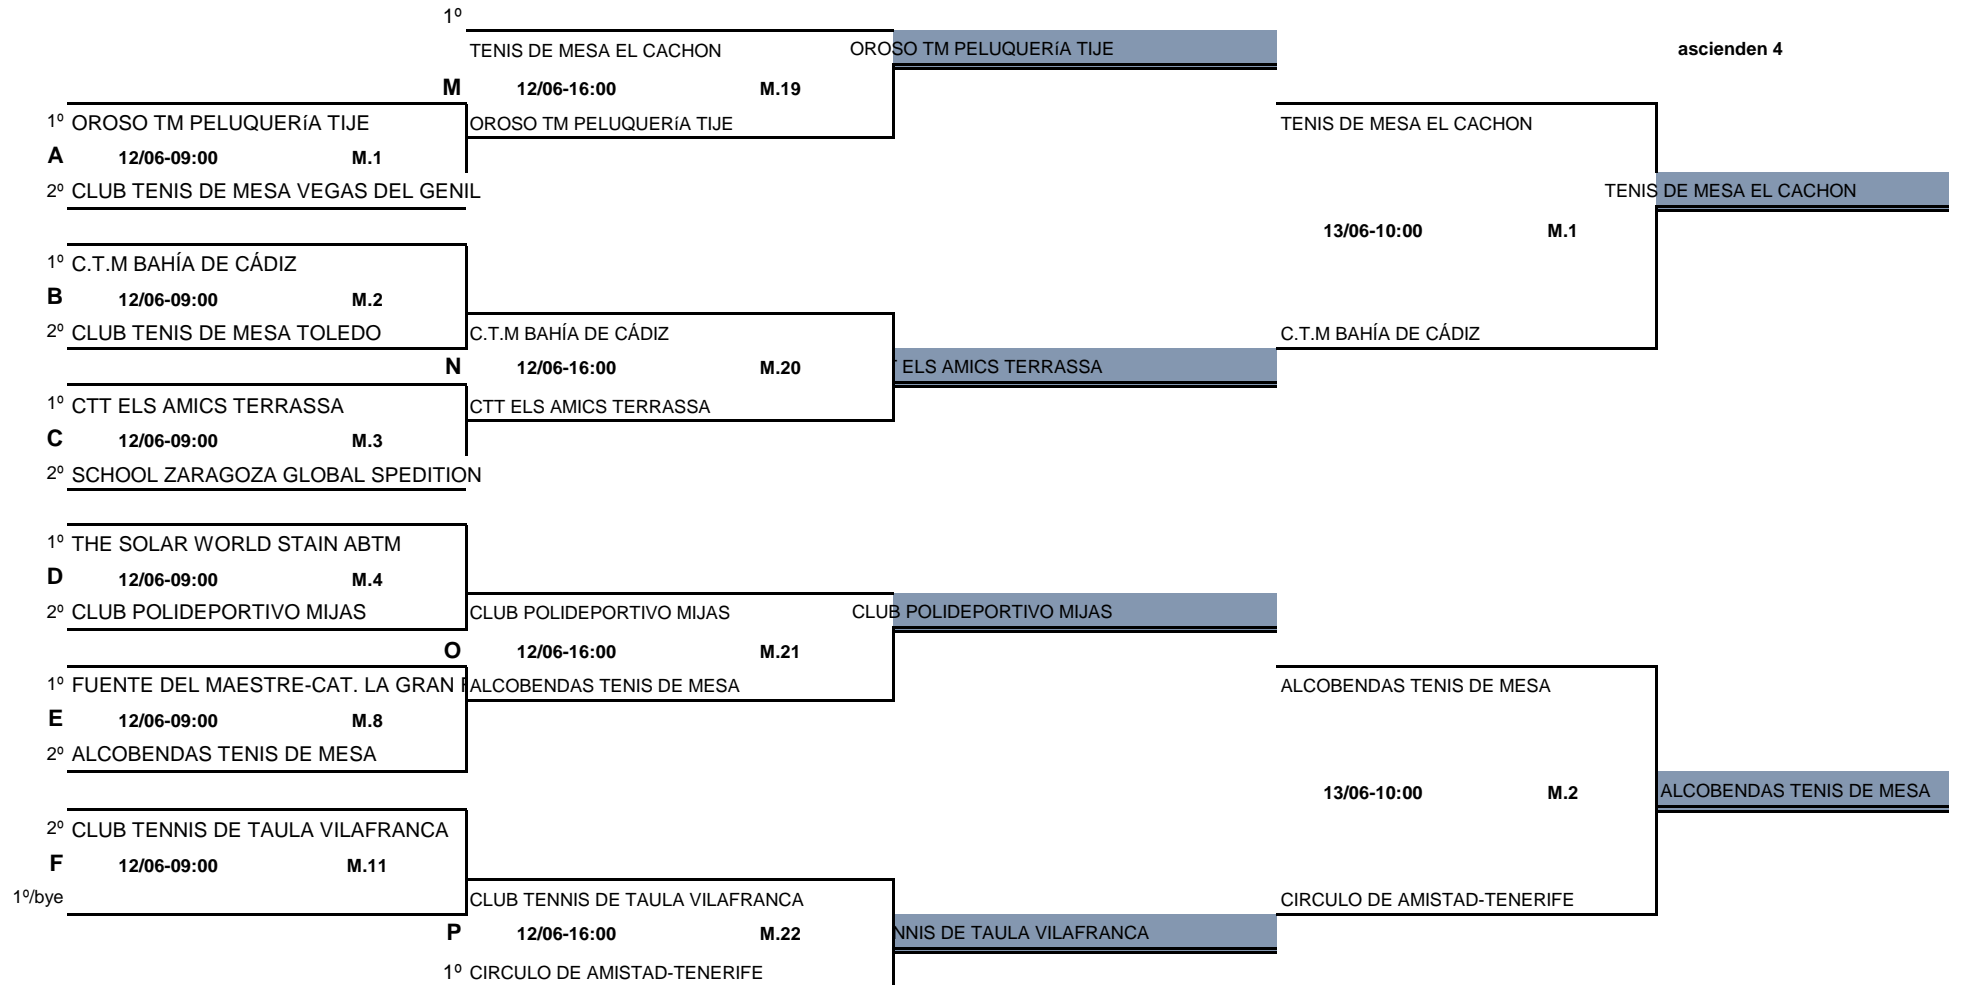

SDM ASC. A PDM (12)

ascienden 8