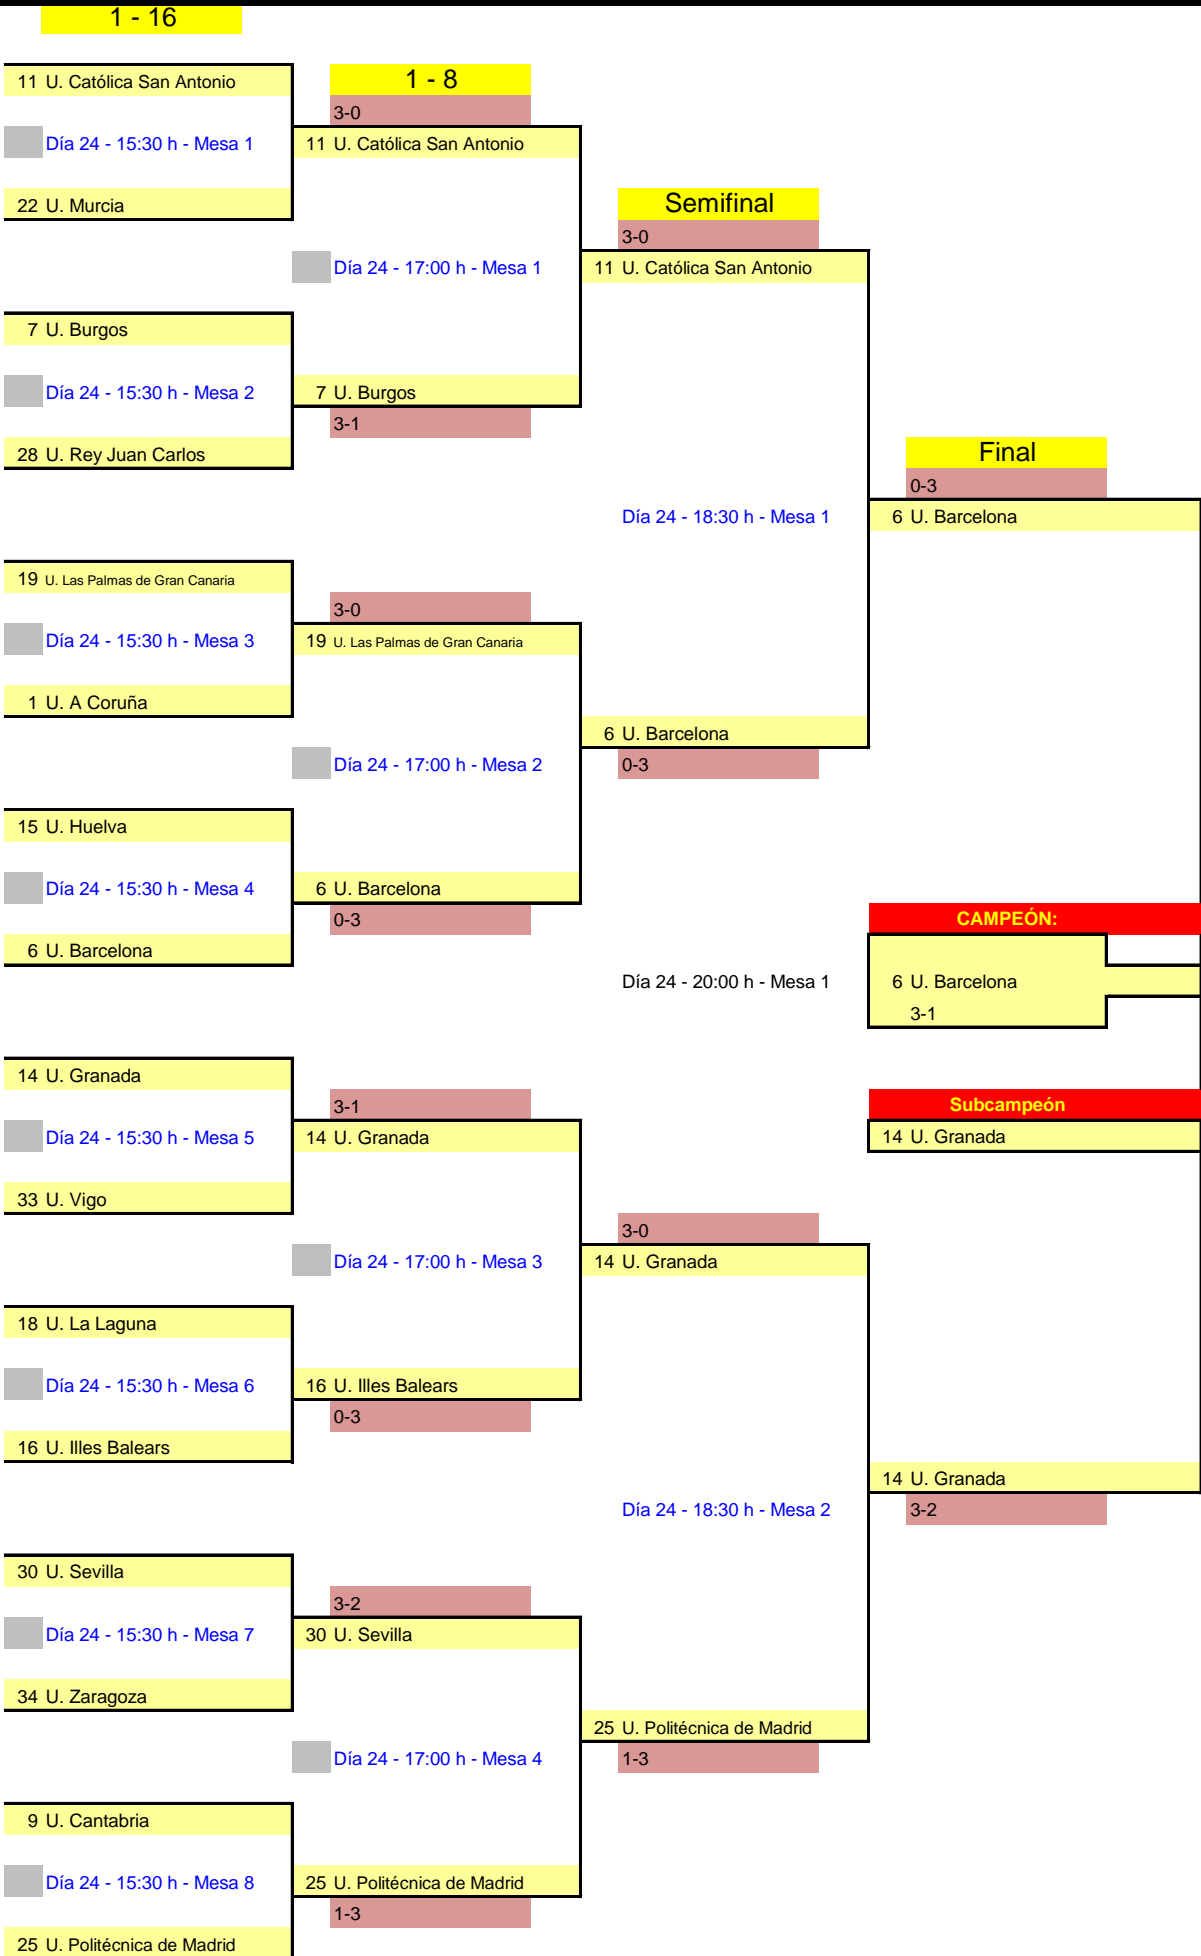

CAMPEONATO DE ESPAÑA UNIVERSITARIO: EQUIPO FEMENINA - FASE FINAL