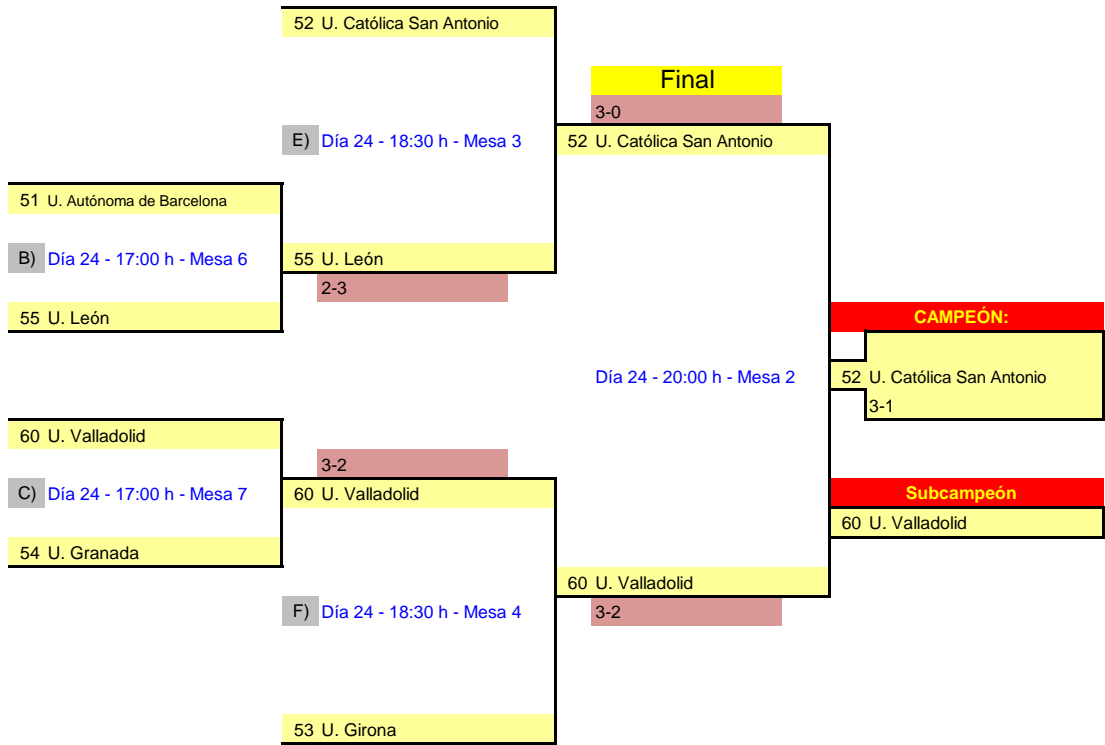

CAMPEONATO DE ESPAÑA UNIVERSITARIO: EQUIPO MASCULINO - PRIMERA FASE

Part.	Día	Hora	Mesa	GRUPO 7				PTS	CLS	
				1	2	3				
2-3	24	9:00	7	1 - U. Vigo		2-3	3-0		3	2º
1-3	24	10:30	7	2 - U. Rey Juan Carlos	3-2		3-0		4	1º
1-2	24	12:00	7	3 - U. León	0-3	0-3			2	3º

Part.	Día	Hora	Mesa	GRUPO 8				PTS	CLS	
				1	2	3				
2-3	24	9:00	8	1 - U. Illes Balears		3-2	3-0		4	1º
1-3	24	10:30	8	2 - U. Huelva	2-3		3-1		3	2º
1-2	24	12:00	8	3 - U. Politécnica de Valencia	0-3	1-3			2	3º

Part.	Día	Hora	Mesa	GRUPO 9				PTS	CLS	
				1	2	3				
2-3	24	9:00	9	1 - U. Zaragoza		3-1	3-0		4	1º
1-3	24	10:30	9	2 - U. País Vasco	1-3		3-1		3	2º
1-2	24	12:00	9	3 - U. Cádiz	0-3	1-3			2	3º

Part.	Día	Hora	Mesa	GRUPO 10				PTS	CLS	
				1	2	3				
2-3	24	9:00	10	1 - U. Autónoma de Madrid		1-3	3-0		3	2º
1-3	24	10:30	10	2 - U. Burgos	3-1		3-1		4	1º
1-2	24	12:00	10	3 - U. Pública de Navarra	0-3	1-3			2	3º

Part.	Día	Hora	Mesa	GRUPO 11				PTS	CLS	
				1	2	3				
2-3	24	9:00	11	1 - U. A Coruña		1-3	3-0		3	2º
1-3	24	10:30	11	2 - U. La Laguna	3-1		3-1		4	1º
1-2	24	12:00	11	3 - U. Miguel Hernández(Elche)	0-3	1-3			2	3º

CAMPEONATO DE ESPAÑA UNIVERSITARIO: EQUIPO FEMENINA - FASE FINAL

1 - 8

Semifinal