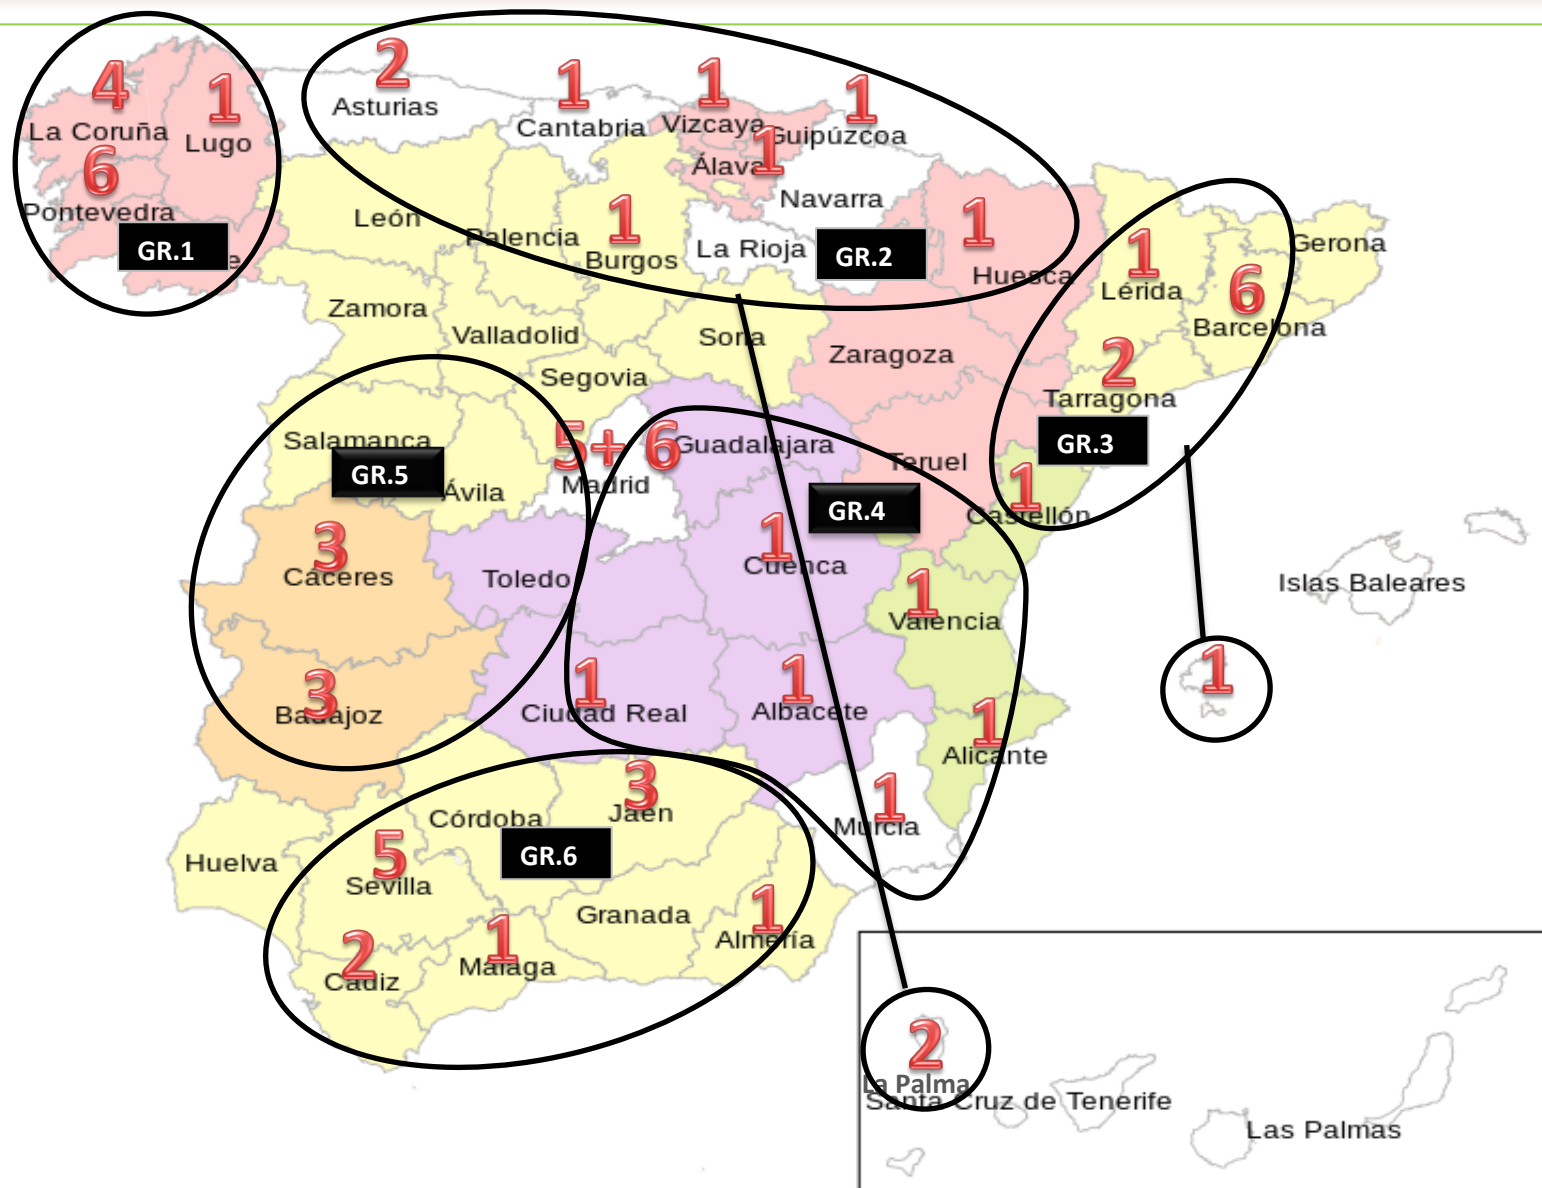

PRIMERA DIVISIÓN FEMENINA

PRIMERA NACIONAL FEMENINA

EQUIPOS

Nº EQ.	Nº CL.	NOMBRE COMERCIAL	FED. AUTONÓMICA	Grupos
10415	20243958	CRAFTIUM VILAGARCIA	GALICIA	1
10480	20233109	PONTEVEDRA T.M. HOSTEL CHARINO	GALICIA	1
233	20222959	CELTA INGENIEROS NARON	GALICIA	1
10438	20212309	CLUB TENIS DE MESA MOS	GALICIA	1
10414	20212163	CTM GAM FEMENINO	GALICIA	1
502	20201857	CLUB DEL MAR DE SAN AMARO	GALICIA	1
534	10460	MONTE PORREIRO CONFITERIA CAPRI	GALICIA	1
703	10277	DEZ PORTAS CAFÉ BAR CARLOS RESTAURANTE	GALICIA	1
641	1260	CINANIA TM	GALICIA	1
202	648	OROSO RIOS SANGIAO	GALICIA	1
67	97	C.T.M.CORUÑA	GALICIA	1
10440	20233073	TM BINEFAR 77	ARAGÓN	2
10116	20212293	CORVERASTUR TM	PRINCIPADO DE ASTURIAS	2
10129	14053	LUARCA TENIS DE MESA	PRINCIPADO DE ASTURIAS	2
138	20212249	T.M.DEFENSE NOVA INFORMÁTICA	ISLAS CANARIAS	2
504	20212243	TEMESPIN LOS LLANOS DE ARIDANE	ISLAS CANARIAS	2
490	16211	CLUB DEPORTIVO ELEMENTAL ANTONIO MENDOZA	CANTABRIA	2
10467	20212400	UNIVERSIDAD DE BURGOS - RM TERÁN	CASTILLA Y LEÓN	2
284	20243618	EDAI VENDING GASTEIZ	PAÍS VASCO	2
245	20222684	CTM ABADIÑO-EKIN	PAÍS VASCO	2
62	20212511	IRUN LEKA ENEA	PAÍS VASCO	2
10382	2018889	EIVISSA-PATRIMONI DE LA HUMANITAT	ISLAS BALEARES	3
293	20243851	CAN MARIO'S BADALONA	CATALUÑA	3
261	20243664	CLUB TENNIS DE TAULA L'HOSPITALET	CATALUÑA	3
655	20222739	REUS DEPORTIU	CATALUÑA	3
128	20201860	LES BORGES D.O.P. LES GARRIGUES	CATALUÑA	3
643	2018856	CTT ELS AMICS TERRASSA	CATALUÑA	3
10173	2018827	MIRÓ GANXETS REUS	CATALUÑA	3
291	1521	DESPÍ TT - ALUMINIOS ARAQUE	CATALUÑA	3
278	110	CENTRE NATACIO MATARO	CATALUÑA	3
248	5	SURIS CALELLA	CATALUÑA	3
10224	20212488	LA LLEDONERA APE CERÁMICA	COM.VALENCIANA	3
10188	20243565	CANALONES TARANCÓN TENIS DE MESA	CASTILLA Y LA MANCHA	4
10151	2018934	CLUB TENIS DE MESA ALCAZAR	CASTILLA Y LA MANCHA	4
267	20243669	CLUB ALBACETE SOLAR WORLD STAIN	CASTILLA Y LA MANCHA	4
10492	20243722	CLUB TENNIS TAULA XABIA	COM.VALENCIANA	4
10485	20233449	CLUB REQUENA SPIN TENIS DE MESA	COM.VALENCIANA	4
10466	20243973	CDE MADRID CAPITAL DEL TENIS DE MESA	MADRID	4
10401	20243927	DISTRITO 20 TM / DRAGO-TT	MADRID	4
650	20233458	C.D. TENIS DE MESA RIVAS PROMESAS	MADRID	4
10202	20222788	FUENCARRAL TM	MADRID	4
10039	20202058	CDETM PROGRESO MOSTOLES	MADRID	4
309	2018886	ALUCHE TM	MADRID	4
10428	20191626	CARTAGENA FÉMINAS	REGIÓN DE MURCIA	4
309	20243667	ALUCHE TENIS DE MESA FEMENINA B	MADRID	5
439	20243564	MURPROTEC ALCOBENDAS TM	MADRID	5
10148	20212230	MADRID CTM	MADRID	5
353	16213	CLUB NOROESTE - LAS ROZAS TENIS DE MESA	MADRID	5
673	10203	AD COLLADO MEDIANO	MADRID	5
10482	20233208	CTM EL RODEO PETROGOLD	EXTREMADURA	5
193	20201870	A.D. TRES BALCONES	EXTREMADURA	5
701	20191449	TENIS DE MESA FUENTE DE CANTOS	EXTREMADURA	5
10344	20191419	ESCUELA TIERRA DE BARROS TENIS DE MESA	EXTREMADURA	5
115	2017685	T.M. VILLAFRANCA-CATERING LA GRANFAMILIA	EXTREMADURA	5
193	1184	A.D. TRES BALCONES B	EXTREMADURA	5
10159	20222844	CDE ALCORCÓN TM (baja)	MADRID	baja