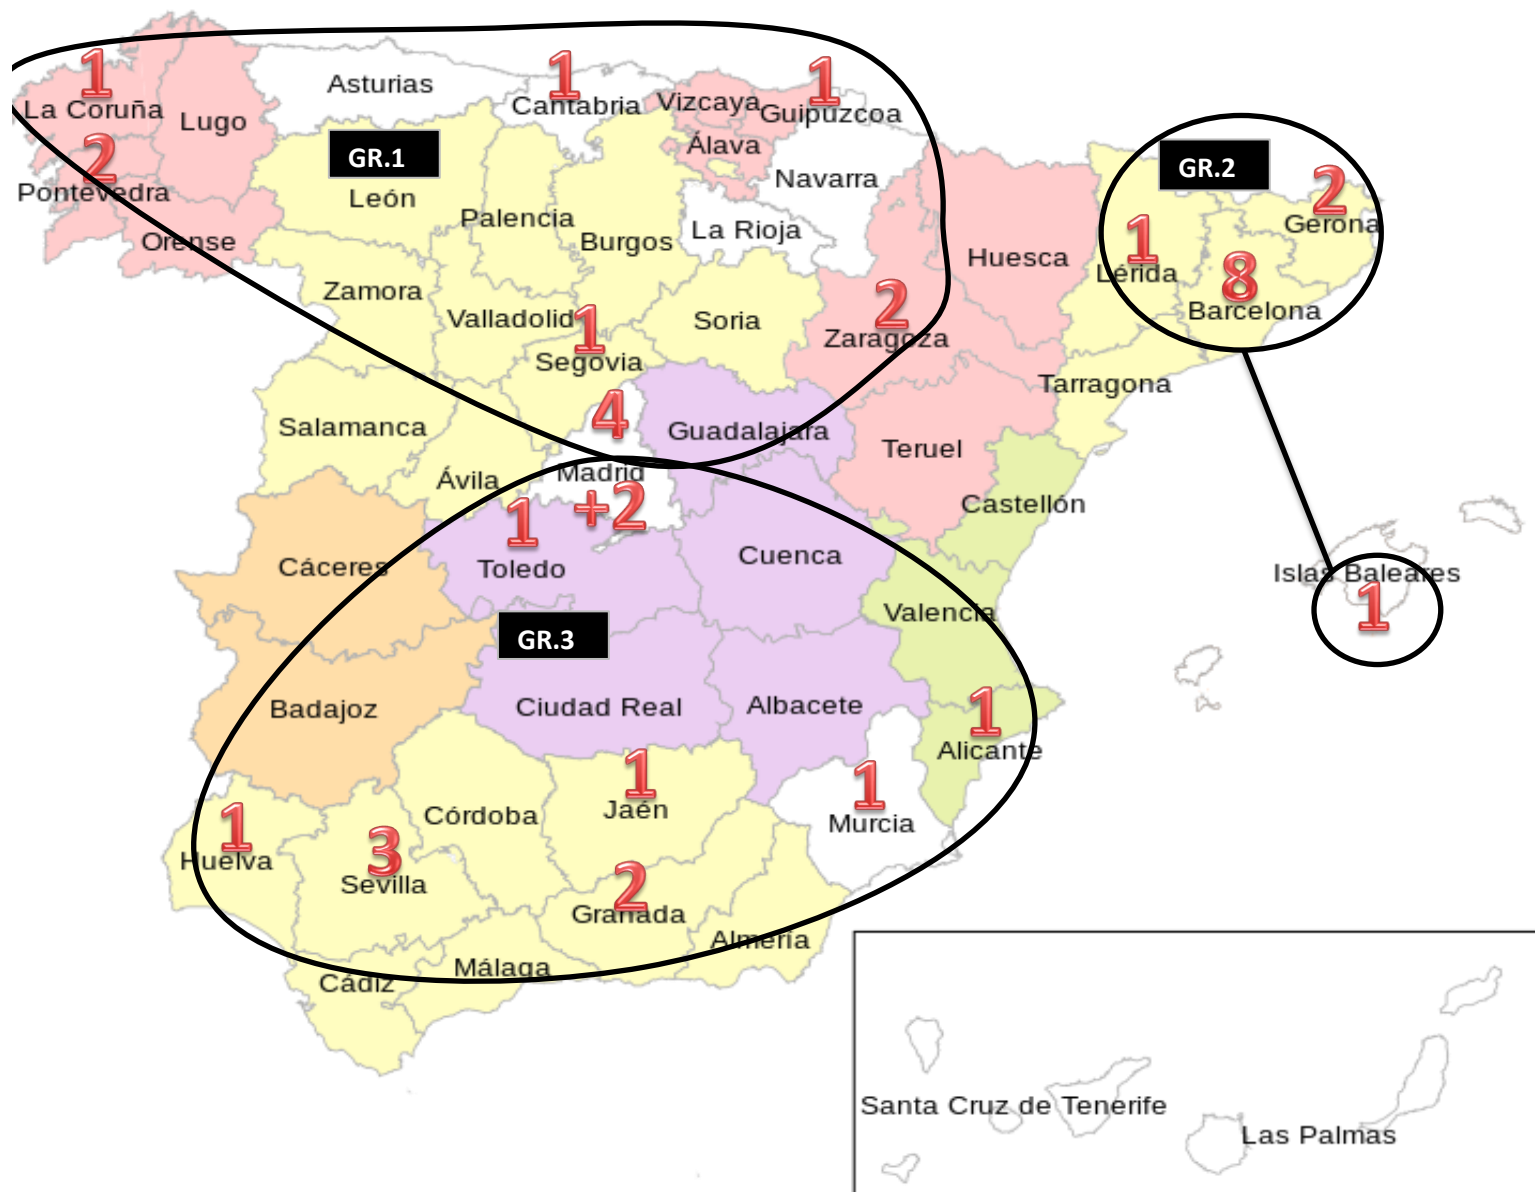

DIVISIÓN DE HONOR MASCULINA

DIVISIÓN DE HONOR MASCULINA

EQUIPOS

Nº EQ.	Nº CL.	NOMBRE COMERCIAL	FED. AUTONÓMICA	Grupos
102	204	SCHOOL ZARAGOZA GLOBAL SPEDITION	ARAGÓN	1
104	178	CENTRO NATACIÓN HELIOS	ARAGÓN	1
355	1351	ETM HOTEL MARQUES DE SANTILLANA	CANTABRIA	1
10184	2017364	SEGHOS ESCUELA TENIS DE MESA	CASTILLA Y LEÓN	1
502	937	CLUB DEL MAR	GALICIA	1
461	934	GONDOMAR TM / ROSQUILLAS CRISTALEIRO	GALICIA	1
43	221	CONCELLO DE CAMBADOS	GALICIA	1
10181	20191284	BOADILLA T.M. CEIP TERESA BERGANZA	MADRID	1
10124	10770	ONE VISION PARLA	MADRID	1
10466	942	MADRID CAPITAL TM	MADRID	1
305	183	C.D. TENIS DE MESA RIVAS	MADRID	1
331	10759	ATLÉTICO SAN SEBASTIÁN	PAÍS VASCO	1
58	188	CLUB PALMA TENNIS TAULA	ISLAS BALEARES	2
261	10699	CTT HOSPITALET VITALY	CATALUÑA	2
643	1272	CTT ELS AMICS TERRASSA	CATALUÑA	2
293	1072	SOSMATIC BADALONA	CATALUÑA	2
538	1016	CLUB TENNIS TAULA TRAMUNTANA FIGUERES	CATALUÑA	2
252	816	BLANXART XALOC OLESA	CATALUÑA	2
128	767	LES BORGES GENERAL D'OLIS	CATALUÑA	2
278	153	CENTRE NATACIO MATARO	CATALUÑA	2
736	132	CLUB NATACIÓ SABADELL	CATALUÑA	2
59	45	GIRBAU VIC T.T.	CATALUÑA	2
10143	41	TENNIS TAULA CASSÀ	CATALUÑA	2
262	40	CETT ESPARREGUERA	CATALUÑA	2
169	20201675	AMIGOS TM LEBRIJA GUADALSEM	ANDALUCÍA	3
10477	2018812	CD NERVION TENIS DE MESA CITY	ANDALUCÍA	3
10043	10312	CLUB DEPORTIVO HUÉTOR VEGA TM	ANDALUCÍA	3
626	1218	CONSERVAS LOLA	ANDALUCÍA	3
10448	810	CTM ALCALA IMPORALIA	ANDALUCÍA	3
3	417	CIRCULO MERCANTIL INDUSTRIAL DE SEVILLA	ANDALUCÍA	3
10133	15	CTM VEGAS DEL GENIL	ANDALUCÍA	3
578	1329	ATLEET-RAYBE TM TALAVERA	CASTILLA Y LA MANCHA	3
109	234	FRANCISCO R. POMARES S.L. ELCHE	COM.VALENCIANA	3
76	20201676	CLUB TENIS DE MESA COSLADA	MADRID	3
673	56	A.D. COLLADO MEDIANO	MADRID	3
378	72	CLUB CÍRCULO CULTURAL EL PALMAR	REGIÓN DE MURCIA	3