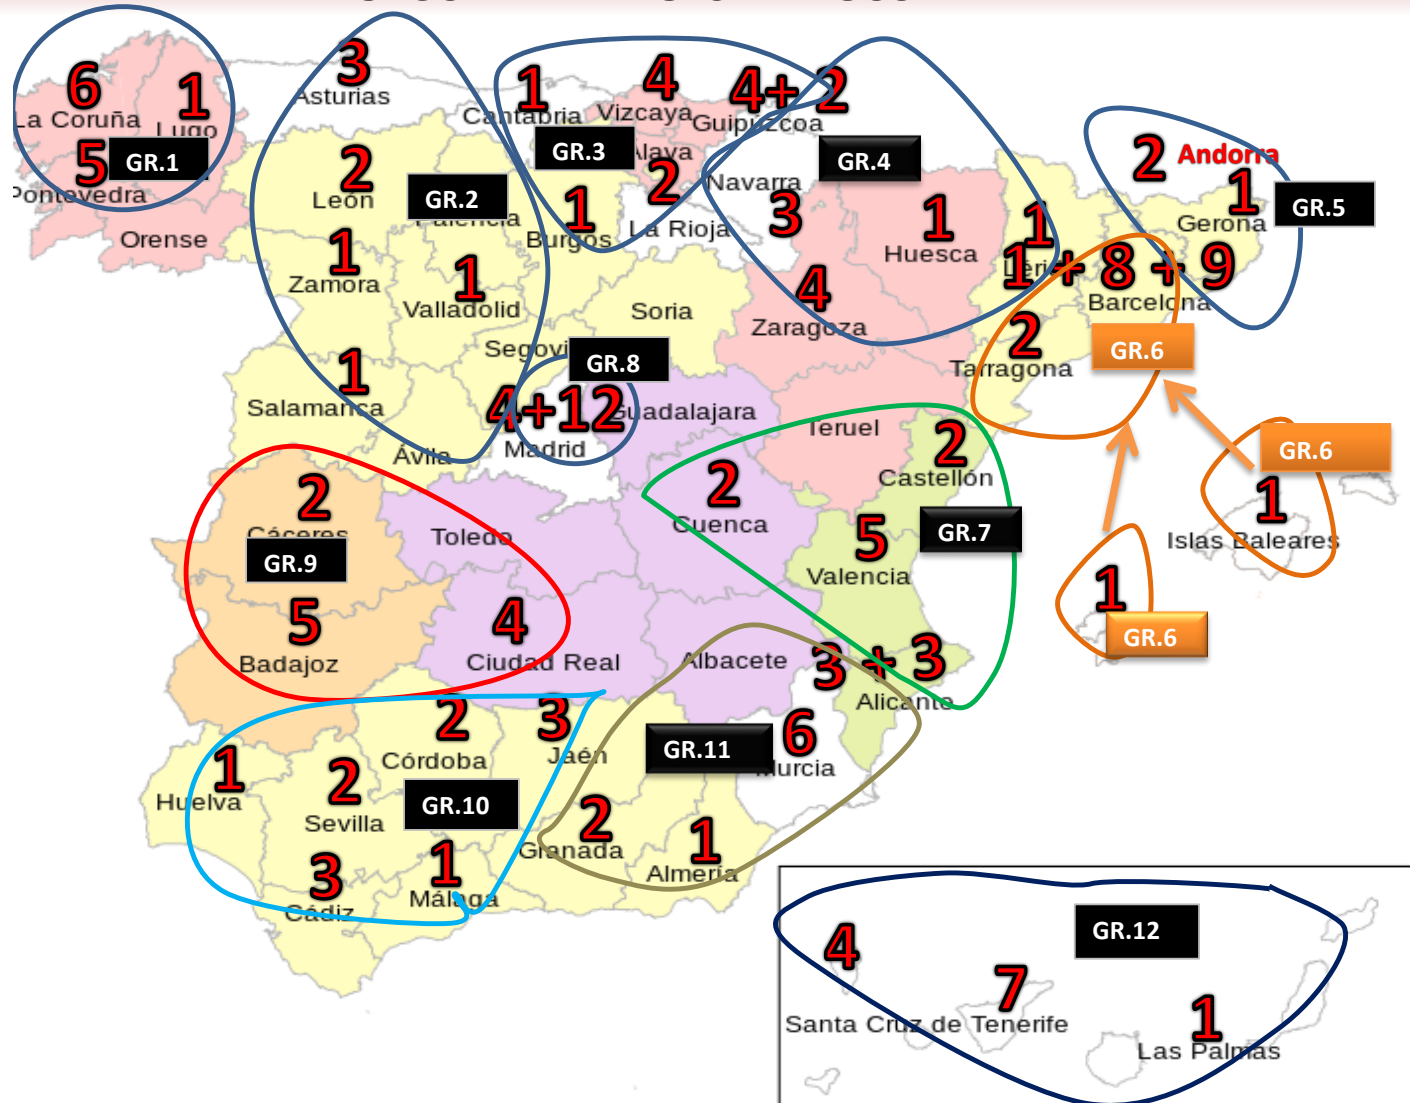

SEGUNDA DIVISIÓN MASCULINA