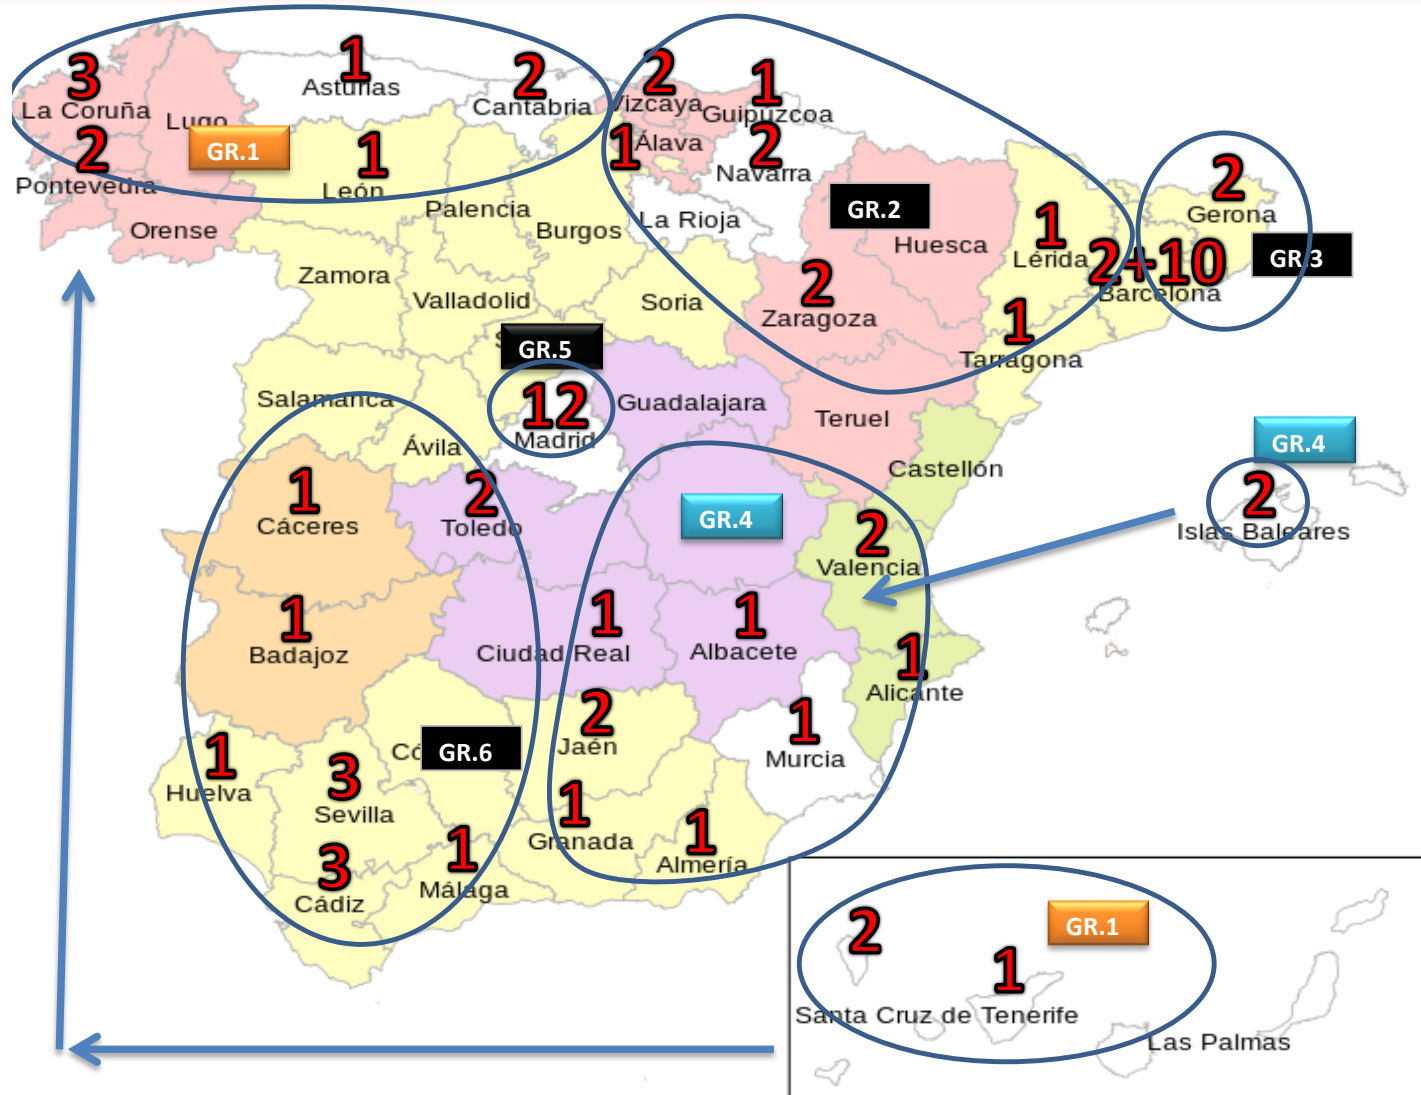

PRIMERA NACIONAL MASCULINA

PRIMERA DIVISIÓN MASCULINA

EQUIPOS

Nº EQ.	Nº CL.	NOMBRE COMERCIAL	FED. AUTONÓMICA	Grupos
142	333	CIRCULO DE AMISTAD-TENERIFE	CANARIAS	1
634	74	CTM TABOR AÑAVINGO	CANARIAS	1
138	329	T.M. DEFENSE-LA PALMA	CANARIAS	1
355	2017348	ETM LA FINCA	CANTABRIA	1
490	2018819	MANUFACTURAS DEPORTIVAS	CANTABRIA	1
10163	20191277	CLUB DEPORTIVO COYANZA	CASTILLA Y LEÓN	1
233	10490	CLUB TENIS DE MESA CIDADE DE NARÓN	GALICIA	1
682	16008	OROSO TM PELUQUERÍA TIJE	GALICIA	1
444	20191657	CONXO TM ZOOLANDIA	GALICIA	1
43	221	CAMBADOS TENIS DE MESA	GALICIA	1
534	1284	VISIT PONTEVEDRA	GALICIA	1
111	2018797	CAFÉ QUIJANO GIJÓN TM	PRINCIPADO DE ASTURIAS	1
102	38	SCHOOL ZARAGOZA GLOBAL SPEDITION	ARAGÓN	2
10143	178	TENNIS TAULA CASSÀ	ARAGÓN	2
128	10162	LES BORGES TT MUSEUM	CATALUÑA	2
10055	48	LA TORRETA TENIS DE MESA	CATALUÑA	2
10454	20212128	NOVACARTAMA TM	NAVARRA	2
288	142	CLUB NATACION PAMPLONA	NAVARRA	2
284	10717	ELMA GASTEIZ	PAÍS VASCO	2
62	830	IRUN LEKA ENEA	PAÍS VASCO	2
245	1335	CTM ABADIÑO - L4UKO	PAÍS VASCO	2
274	101	WELLTECH ELECTRONICS GURETALDE	PAÍS VASCO	2
290	10586	DARUMA LLUISOS DE GRACIA	CATALUÑA	2
59	20201663	GIRBAU VIC T.T	CATALUÑA	2
252	816	BLANXART XALOC OLESA	CATALUÑA	3
278	153	CENTRE NATACIO MATARO	CATALUÑA	3
262	64	CETT ESPARREGUERA	CATALUÑA	3
293	66	CHARLOTTE'S GRILL BADALONA	CATALUÑA	3
736	10818	CLUB NATACIÓ SABADELL	CATALUÑA	3
10412	14016	CLUB TENNIS TAULA BARCELONA	CATALUÑA	3
298	815	CLUB TENNIS DE TAULA TONA	CATALUÑA	3
299	165	CLUB TENNIS TAULA TORELLÓ	CATALUÑA	3
261	10699	CTT HOSPITALET GRUPO PREVING	CATALUÑA	3
248	262	TERMOTUR CALELLA	CATALUÑA	3
10281	14009	CLUB TENNIS TAULA LA BISBAL	CATALUÑA	3
251	20212123	CTT OLOT - TRANSPORTS ESCAPA	CATALUÑA	3
10001	1532	TM ROQUETAS	ANDALUCÍA	4
10133	20201677	KARTING GRANADA VEGAS DEL GENIL	ANDALUCÍA	4
308	22	AQADEM.COM	ANDALUCÍA	4
304	2018804	CLUB TENIS DE MESA JAEN	ANDALUCÍA	4
267	16013	THE SOLAR WORLD STAIN ABTM	CASTILLA Y LA MANCHA	4
306	892	LEZAMA DEMOLICIONES TEMESA C.REAL	CASTILLA Y LA MANCHA	4
109	2017338	DAMA DE ELCHE OPTICA LOOK	COMUNIDAD VALENCIANA	4
10053	20201671	CLUB TENNIS TAULA ALGEMESI	COMUNIDAD VALENCIANA	4
668	10826	HORTITEC ALZIRA	COMUNIDAD VALENCIANA	4
58	188	CLUB PALMA TENNIS TAULA	ISLAS BALEARES	4
192	20223011	CTT MANACOR GRUP ORELL	ISLAS BALEARES	4
80	70	ALSA CARTAGENA	REGIÓN DE MURCIA	4
10448	20191273	CTM ALCALA IMPORALIA	MADRID	5
673	2017355	AD COLLADO MEDIANO	MADRID	5
309	10251	ALUCHE TM	MADRID	5
10181	20191284	BOADILLA T.M. CEIP TERESA BERGANZA	MADRID	5
305	183	C.D. TENIS DE MESA RIVAS	MADRID	5
76	20201676	CLUB TENIS DE MESA COSLADA	MADRID	5
10154	2017697	FUENLABRADA TEAM TM AMMERLÄNDER	MADRID	5
10148	20201664	MADRID C.T.M.	MADRID	5
10466	20223010	MADRID CAPITAL TM	MADRID	5
10124	2017771	TENIS DE MESA PARLA	MADRID	5
78	838	SAN SEBASTIAN DE LOS REYES	MADRID	5
353	10288	NOROESTE - LAS ROZAS	MADRID	5
578	1329	ATLEET-SERMA TM TALAVERA	CASTILLA Y LA MANCHA	6
543	20181202	CTM POLAN-TOLEDO	CASTILLA Y LA MANCHA	6
19	20191643	C.T.M BAHÍA DE CÁDIZ	ANDALUCÍA	6
17	2018811	C.T.M. PORTUENSE	ANDALUCÍA	6
321	14019	C.T.M. TODODISCA JEREZ	ANDALUCÍA	6