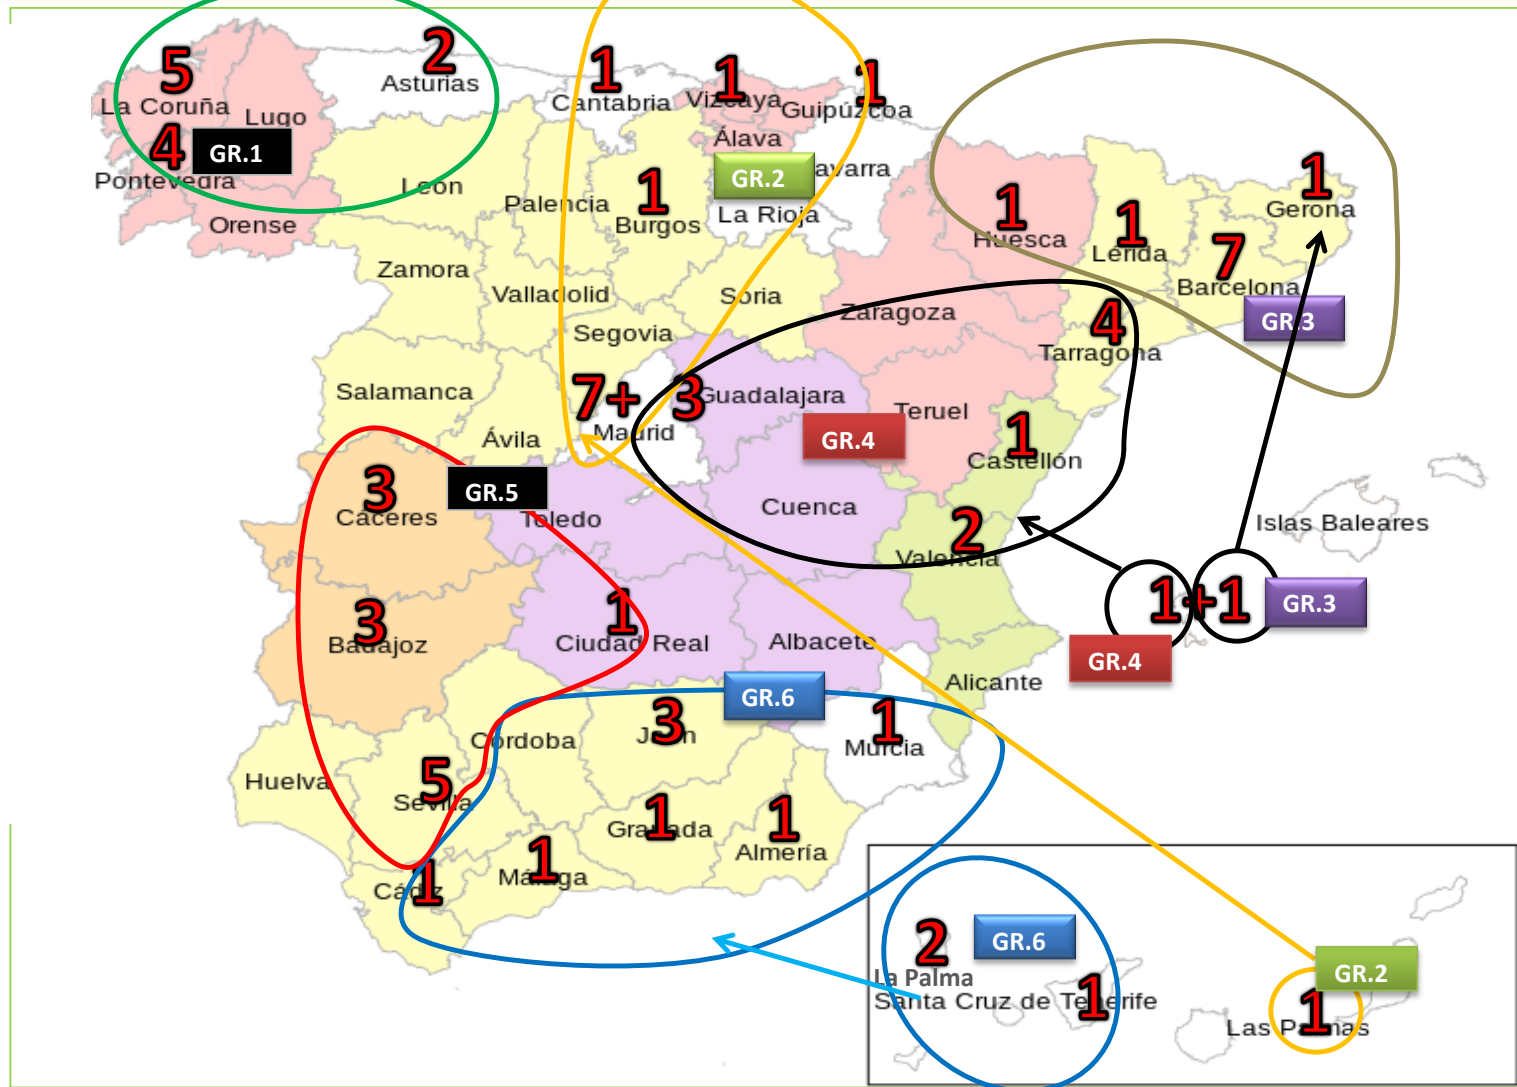

## PRIMERA DIVISIÓN FEMENINA

## PRIMERA NACIONAL FEMENINA

### EQUIPOS

Nº EQ.	Nº CL.	NOMBRE COMERCIAL	FED. AUTONÓMICA	Grupos
10101	2017552	CTM HUERCAL DE ALMERIA	ANDALUCÍA	6
321	20212207	C.T.M. JEREZ	ANDALUCÍA	6
10133	20212484	KARTING GRANADA - VEGAS DEL GENIL	ANDALUCÍA	6
10427	20201878	HORTALEZA TM	ANDALUCÍA	6
304	20222961	RESTAURANTE VENTUCCIO - CTM JAEN	ANDALUCÍA	6
308	14051	TECNIGEN LINARES	ANDALUCÍA	6
10454	20222977	NOVACARTAMA TM	ANDALUCÍA	6
634	20212246	TABOR- ARAFO SOMOSIDENTIDAD	CANARIAS	6
504	20212243	TEMESPIN LOS LLANOS DE ARIDANE	CANARIAS	6
138	20212249	TENIS DE MESA DEFENSE F LA PALMA	CANARIAS	6
10428	20191626	CLAN TECH2 TM CARTAGENA	REGIÓN DE MURCIA	6