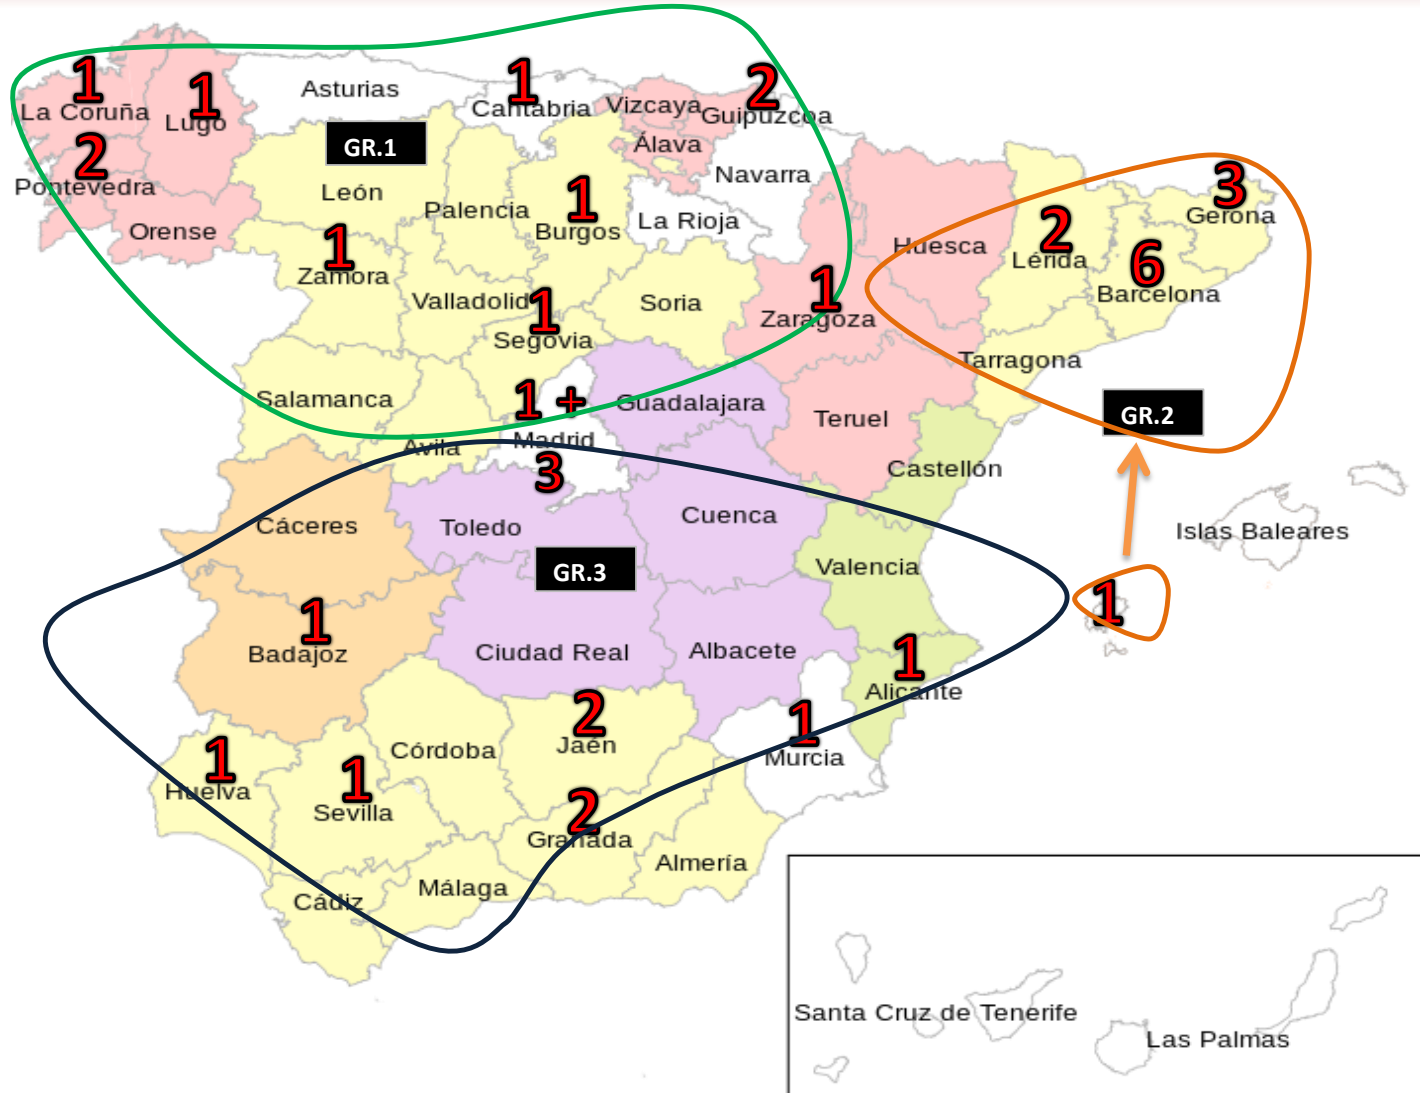

## DIVISIÓN DE HONOR MASCULINA

### EQUIPOS

Nº EQ.	Nº CL.	NOMBRE COMERCIAL	FED. AUTONÓMICA	Grupos
103	204	PUBLIMAX CAI SANTIAGO T.M.	ARAGÓN	1
355	1351	ETM HOTEL MARQUES DE SANTILLANA	CANTABRIA	1
165	790	UNIVERSIDAD DE BURGOS - TPF	CASTILLA Y LEÓN	1
10184	2017364	SEGHOS ESCUELA TENIS DE MESA	CASTILLA Y LEÓN	1
10225	2018812	GAZA TENIS DE MESA	CASTILLA Y LEÓN	1
502	937	CLUB DEL MAR	GALICIA	1
10223	1388	CTM MILAGROSA	GALICIA	1
461	934	GONDOMAR TM / ROSQUILLAS CRISTALEIRO	GALICIA	1
10415	126	VILAGARCIA TENIS DE MESA	GALICIA	1
10124	10770	ONE VISION PARLA	MADRID	1
10427	10759	HORTALEZA TM	PAÍS VASCO	1
62	139	IRUN LEKA ENEA	PAÍS VASCO	1
262	40	CETT ESPARREGUERA	CATALUÑA	2
736	132	CLUB NATACIÓ SABADELL	CATALUÑA	2
643	1272	CTT ELS AMICS TERRASSA	CATALUÑA	2
59	45	GIRBAU VIC T.T.	CATALUÑA	2
293	1072	SOSMATIC BADALONA	CATALUÑA	2
248	150	TERMOTUR CALELLA	CATALUÑA	2
251	768	C.T.T. OLOT - EIO	CATALUÑA	2
104	41	CENTRO NATACION HELIOS	CATALUÑA	2
538	1016	CLUB TENNIS TAULA TRAMUNTANA FIGUERES	CATALUÑA	2
10314	845	CTT MOLLERUSSA PREFABRICATS PUJOL	CATALUÑA	2
128	305	LES BORGES GENERAL D'OLIS	CATALUÑA	2
10132	911	SANTJOSEP.NET - SANT JORDI	ISLAS BALEARES	2
10043	10312	CLUB DEPORTIVO HUETOR VEGA TM	ANDALUCÍA	3
10133	15	CTM VEGAS DEL GENIL	ANDALUCÍA	3
626	1218	CONSERVAS LOLA	ANDALUCÍA	3
439	810	DANIMEATS ALCOBENDAS TM	ANDALUCÍA	3
308	177	AQADEM.COM	ANDALUCÍA	3
3	417	CIRCULO MERCANTIL INDUSTRIAL DE SEVILLA	ANDALUCÍA	3
109	234	FRANCISCO R. POMARES S.L. ELCHE	COMUNIDAD VALENCIANA	3
33	14	EXTREMADURA TM ALMENDRALEJO	EXTREMADURA	3
10202	20191286	FUENCARRAL TM	MADRID	3
10466	942	MADRID CAPITAL TM	MADRID	3
78	285	SAN SEBASTIAN DE LOS REYES	MADRID	3
37	72	CTM MURCIA	REGIÓN DE MURCIA	3