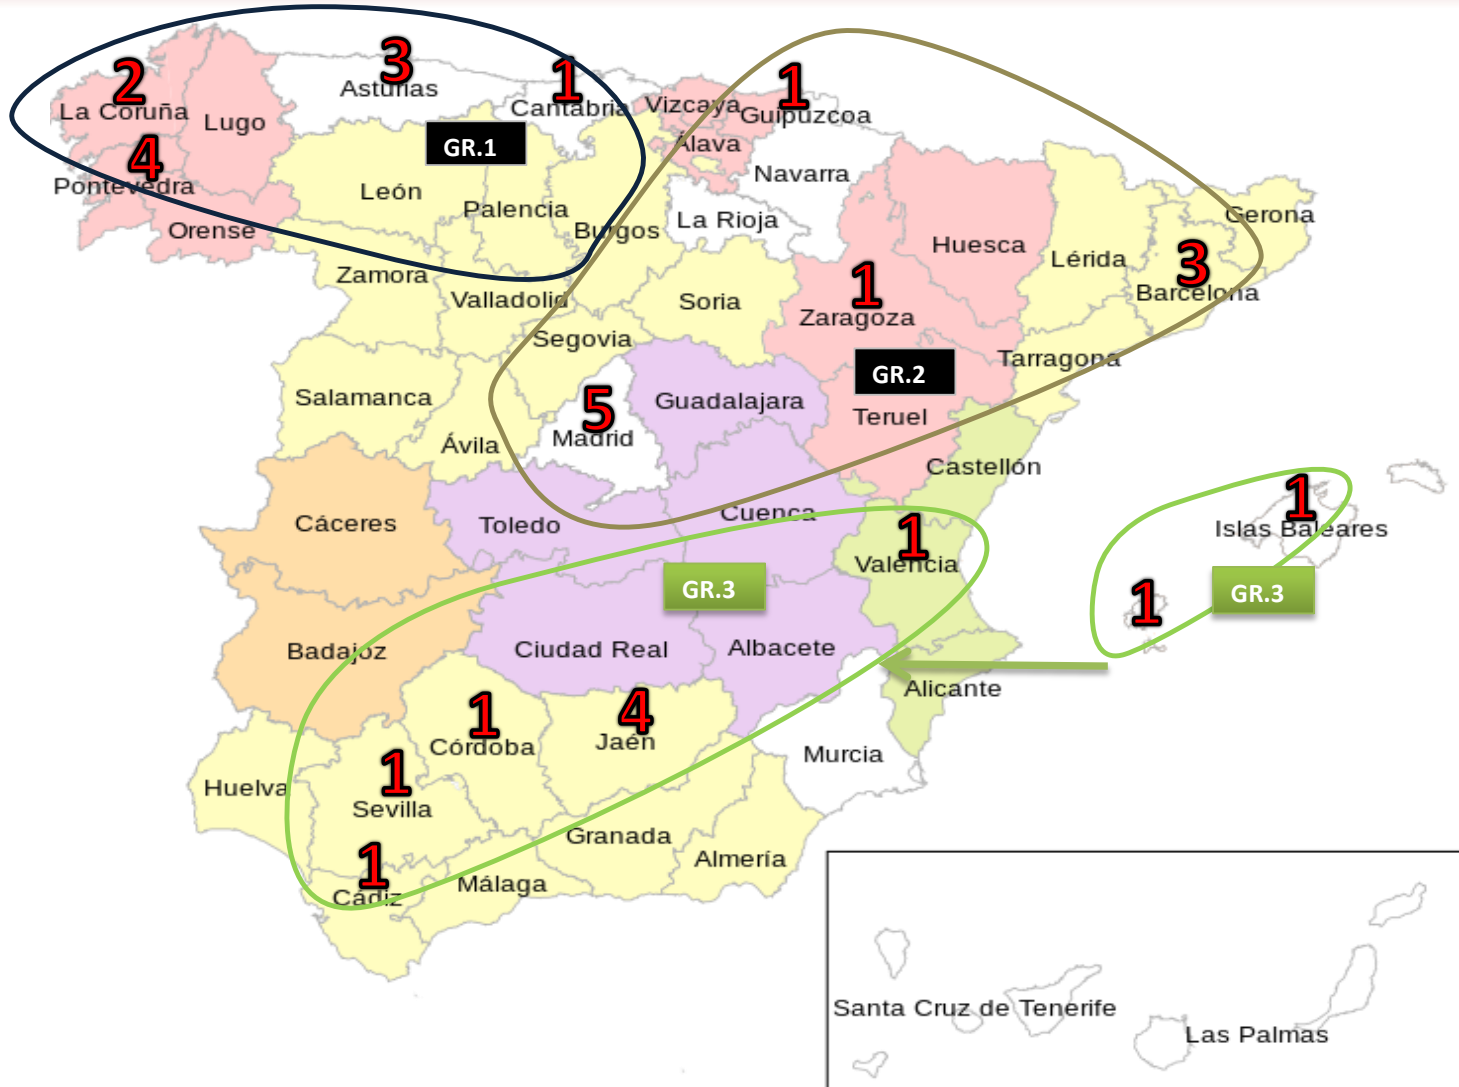

DIVISIÓN DE HONOR FEMENINA

DIVISIÓN DE HONOR FEMENINA

EQUIPOS

Nº EQ.	Nº CL.	NOMBRE COMERCIAL	FED. AUTONÓMICA	Grupos
355	581	ETM TORRELAVEGA HOTEL MARQUES.S	CANTABRIA	1
233	788	CIDADE DE NARON	GALICIA	1
502	20201857	CLUB DEL MAR DE SAN AMARO	GALICIA	1
10438	20212309	CLUB TENIS DE MESA MOS	GALICIA	1
10399	866	ILLAS CÍES TM	GALICIA	1
10480	1113	PONTEVEDRA T.M.HOSTEL CHARINO	GALICIA	1
534	1308	VISIT PONTEVEDRA	GALICIA	1
52	111	AVILÉS TENIS DE MESA	PRINCIPADO DE ASTURIAS	1
10116	2017649	FERTIBERIA-CORVERASTUR TM	PRINCIPADO DE ASTURIAS	1
111	20222605	LA ATALAYA GIJON TENIS DE MESA	PRINCIPADO DE ASTURIAS	1
104	2017545	CENTRO NATACION HELIOS	ARAGÓN	2
59	16209	GIRBAU VIC T.T.	CATALUÑA	2
404	20212548	IMMOTÉCNICS TT ELS 8 LA GARRIGA	CATALUÑA	2
10143	20222707	TENNIS TAULA CASSA	CATALUÑA	2
10181	2018826	BOADILLA TM CEIP TERESA BERGANZA	MADRID	2
673	10203	AD COLLADO MEDIANO	MADRID	2
305	10828	C.D.T.M. RIVAS	MADRID	2
78	20212256	SAN SEBASTIAN DE LOS REYES	MADRID	2
266	919	A.D. TENIS DE MESA LEGANES	MADRID	2
331	2017548	ATLÉTICO SAN SEBASTIAN	PAÍS VASCO	2
321	2017553	C.T.M. JEREZ	ANDALUCÍA	3
10432	2017543	MUSEO DE LA ALMENDRA FRANCISCO MORALES	ANDALUCÍA	3
10448	20222882	CTM ALCALÁ TRÉBOL MODA	ANDALUCÍA	3
10427	20191314	HORTALEZA TM	ANDALUCÍA	3
10383	16207	HUJASE JAÉN AUTÉNTICA	ANDALUCÍA	3
308	1440	TECNIGEN LINARES	ANDALUCÍA	3
10133	20191255	CLUB TENIS DE MESA VEGAS DEL GENIL	ANDALUCÍA	3
41	117	C.T.T. MEDITERRANEO-VALENCIA	COMUNIDAD VALENCIANA	3
561	1150	COVICSA-CTT SANTA EULARIA	ISLAS BALEARES	3
674	20191304	SON CLADERA TTC	ISLAS BALEARES	3