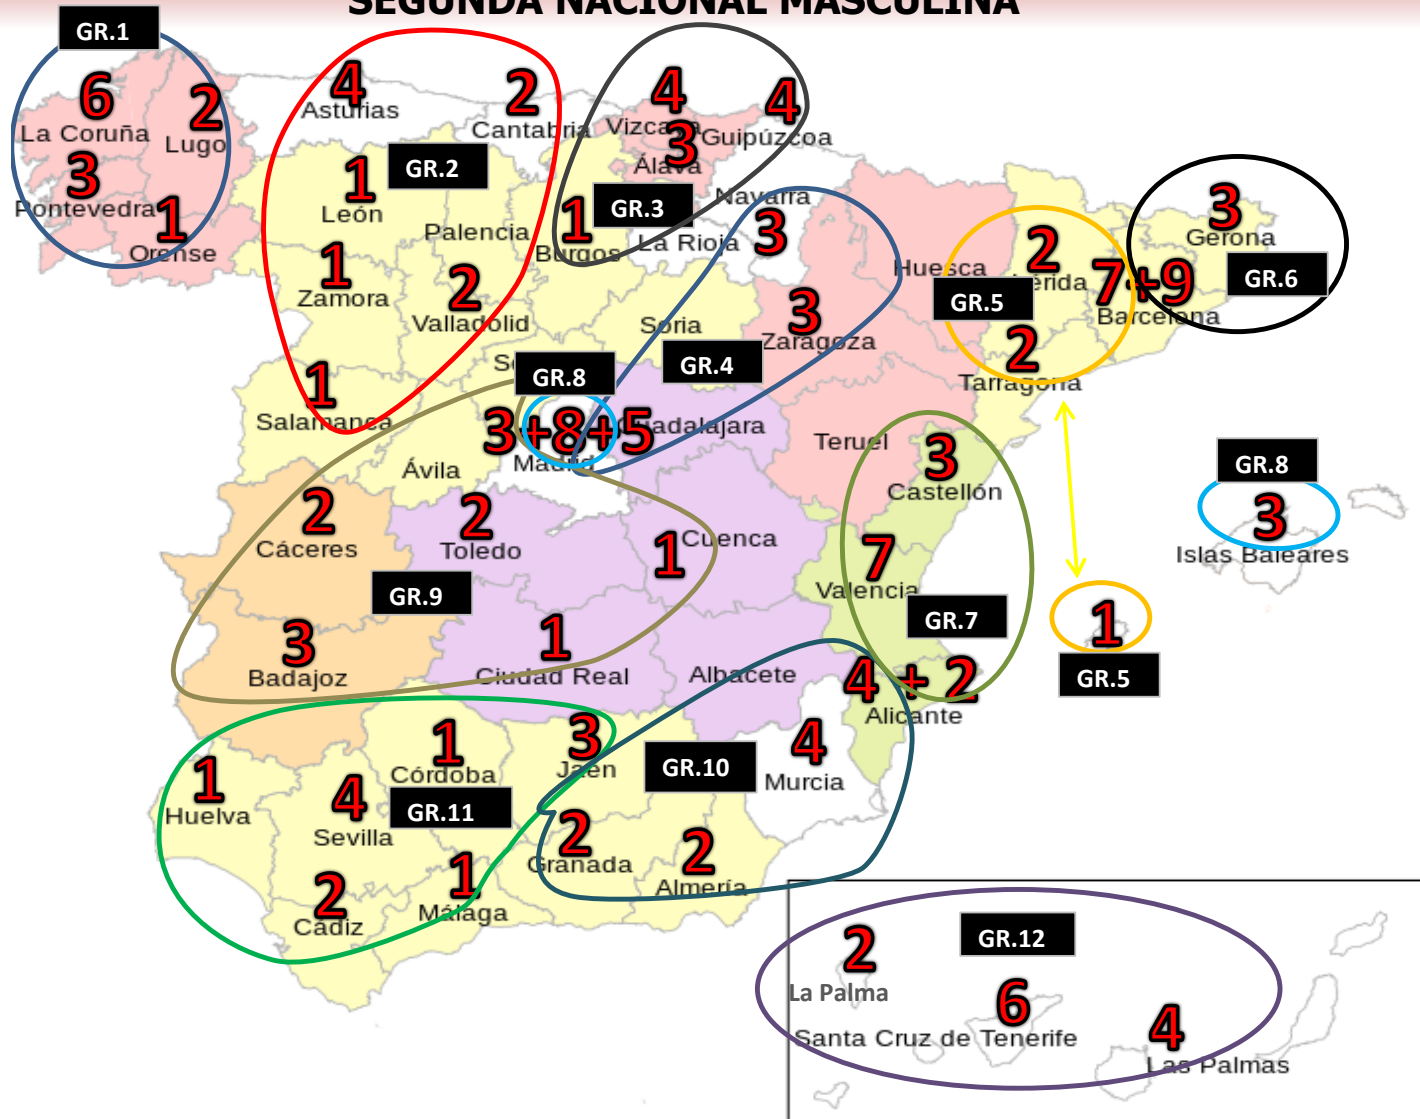

SEGUNDA NACIONAL MASCULINA

SEGUNDA NACIONAL MASCULINA

EQUIPOS

Nº CL.	Nº EQ.	NOMBRE COMERCIAL	FED. AUTONÓMICA	Grupos
175	1274	ARTEAL	GALICIA	1
567	2018795	CLUB TENIS DE MESA BREOGAN - OLEIROS	GALICIA	1
233	20222589	TIJERITAS LA PELU DE SIXTO	GALICIA	1
682	10507	OROSO TM MADEIRAS IRMÁNS CASTROS	GALICIA	1
444	20191657	ZOOLANDIA CONXO TM	GALICIA	1
502	20222985	CLUB DEL MAR DE SAN AMARO	GALICIA	1
703	1447	CD DEZ PORTAS CAIXA RURAL GALEGA	GALICIA	1
10223	20191283	CTM MILAGROSA	GALICIA	1
43	2018798	CONCELLO DE CAMBADOS	GALICIA	1
641	20212126	CINANIA TENIS DE MESA	GALICIA	1
10415	10537	VILAGARCIA TENIS DE MESA	GALICIA	1
487	833	GALMÉDICA OURENSE T.M	GALICIA	1
52	927	AVILES TENIS DE MESA	ASTURIAS	2
111	589	LA ATALAYA GIJON TENIS DE MESA	ASTURIAS	2
111	2018797	LA ATALAYA GIJON TENIS DE MESA	ASTURIAS	2
10129	1453	LUARCA TENIS DE MESA	ASTURIAS	2
490	2018819	CLUB DEPORTIVO ELEMENTAL ANTONIO MENDOZA	CANTABRIA	2
355	10140	ETM LA FINCA	CANTABRIA	2
10092	2017359	C.T.M BERCIANO TORALENSE (TR)	CASTILLA Y LEÓN	2
713	14021	CLUB PEÑARANDA DE BRACAMONTE	CASTILLA Y LEÓN	2