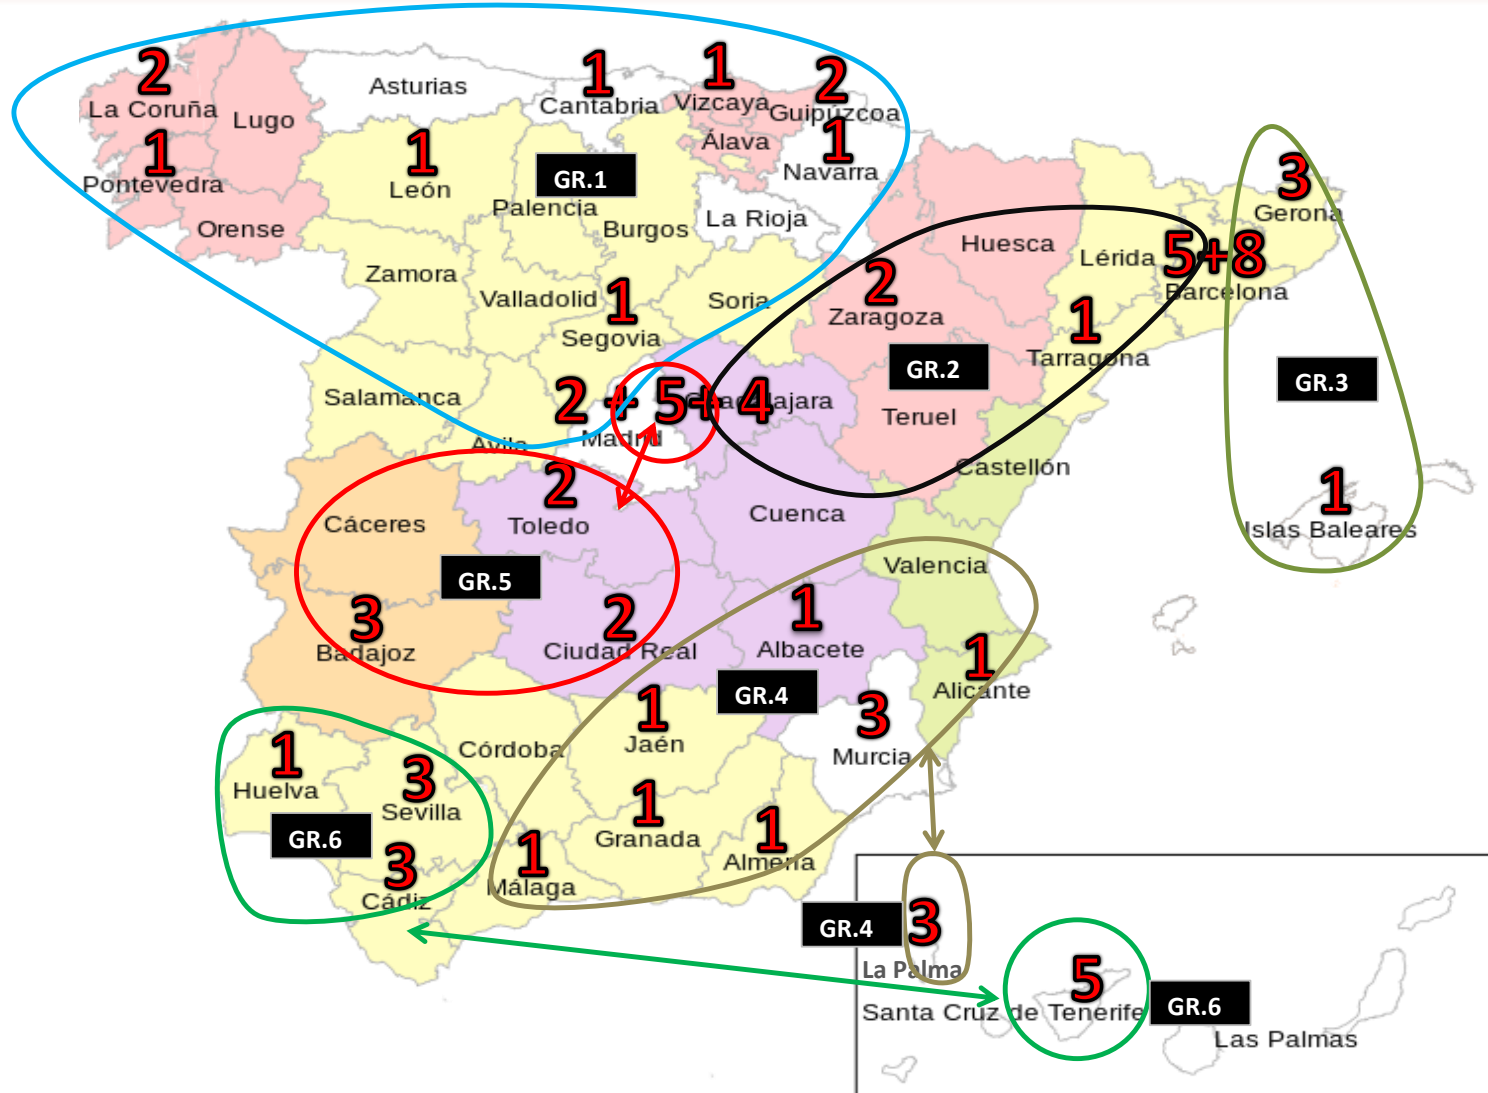

PRIMERA DIVISIÓN MASCULINA

PRIMERA NACIONAL MASCULINA

EQUIPOS

Nº CL.	Nº EQ.	NOMBRE COMERCIAL	FED. AUTONÓMICA	Grupos
355	2017348	ETM DESATASCOS REBOFER	CANTABRIA	1
10163	20191277	CLUB DEPORTIVO COYANZA	CASTILLA Y LEÓN	1
10184	2017364	SEGHOS ESCUELA TENIS DE MESA	CASTILLA Y LEÓN	1
233	10490	CLUB TENIS DE MESA CIDADE DE NARÓN	GALICIA	1
682	16008	OROSO TM PELUQUERÍA TIJE	GALICIA	1
10104	2018796	CTM VIGO	GALICIA	1
10202	20191286	FUENCARRAL - EL PARDO TM	MADRID	1
78	838	SAN SEBASTIAN DE LOS REYES	MADRID	1
87	141	CLUB DEPORTIVO OBERENA	NAVARRA	1
10193	2018807	FONTANERIA IRURIETA BERAUN ERRETERIA TM	PAÍS VASCO	1
62	830	IRUN LEKA ENEA	PAÍS VASCO	1
245	1335	CTM ABADIÑO - L4UKO	PAÍS VASCO	1
104	41	CENTRO NATACION HELIOS	ARAGÓN	2
102	38	SCHOOL ZARAGOZA GLOBAL SPEDITION	ARAGÓN	2
10173	157	REUS GANXETS MIRÓ	CATALUÑA	2
736	132	CLUB NATACIÓ SABADELL	CATALUÑA	2
425	764	CLUB TENNIS DE TAULA VILAFRANCA	CATALUÑA	2
290	10586	DARUMA LLUISOS DE GRACIA	CATALUÑA	2
59	20201663	GIRBAU VIC T.T	CATALUÑA	2
406	719	U.E. SANT CUGAT	CATALUÑA	2

PRIMERA NACIONAL MASCULINA

EQUIPOS

Nº CL.	Nº EQ.	NOMBRE COMERCIAL	FED. AUTONÓMICA	Grupos
19	20191643	C.T.M BAHÍA DE CÁDIZ	ANDALUCÍA	6
17	2018811	C.T.M. PORTUENSE	ANDALUCÍA	6
321	14019	CTM"PACO FLOR" JEREZ	ANDALUCÍA	6
326	20191454	CLUB TENIS DE MESA TECHNIK '87	ANDALUCÍA	6
3	417	CIRCULO MERCANTIL INDUSTRIAL DE SEVILLA	ANDALUCÍA	6
169	20201675	GUADALSEM AMIGOS TM LEBRIJA	ANDALUCÍA	6
2	20202070	REAL CIRCULO DE LABRADORES	ANDALUCÍA	6
634	74	CTM TABOR AÑAVINGO	CANARIAS	6
142	333	CIRCULO DE AMISTAD-TENERIFE	CANARIAS	6
10152	2017363	C.D. HIDRA LOS REALEJOS	CANARIAS	6
705	1289	CD DEDALOS TM SANTA CRUZ	CANARIAS	6
729	1512	C.D. TENIS DE MESA TEMEGUESTE	CANARIAS	6