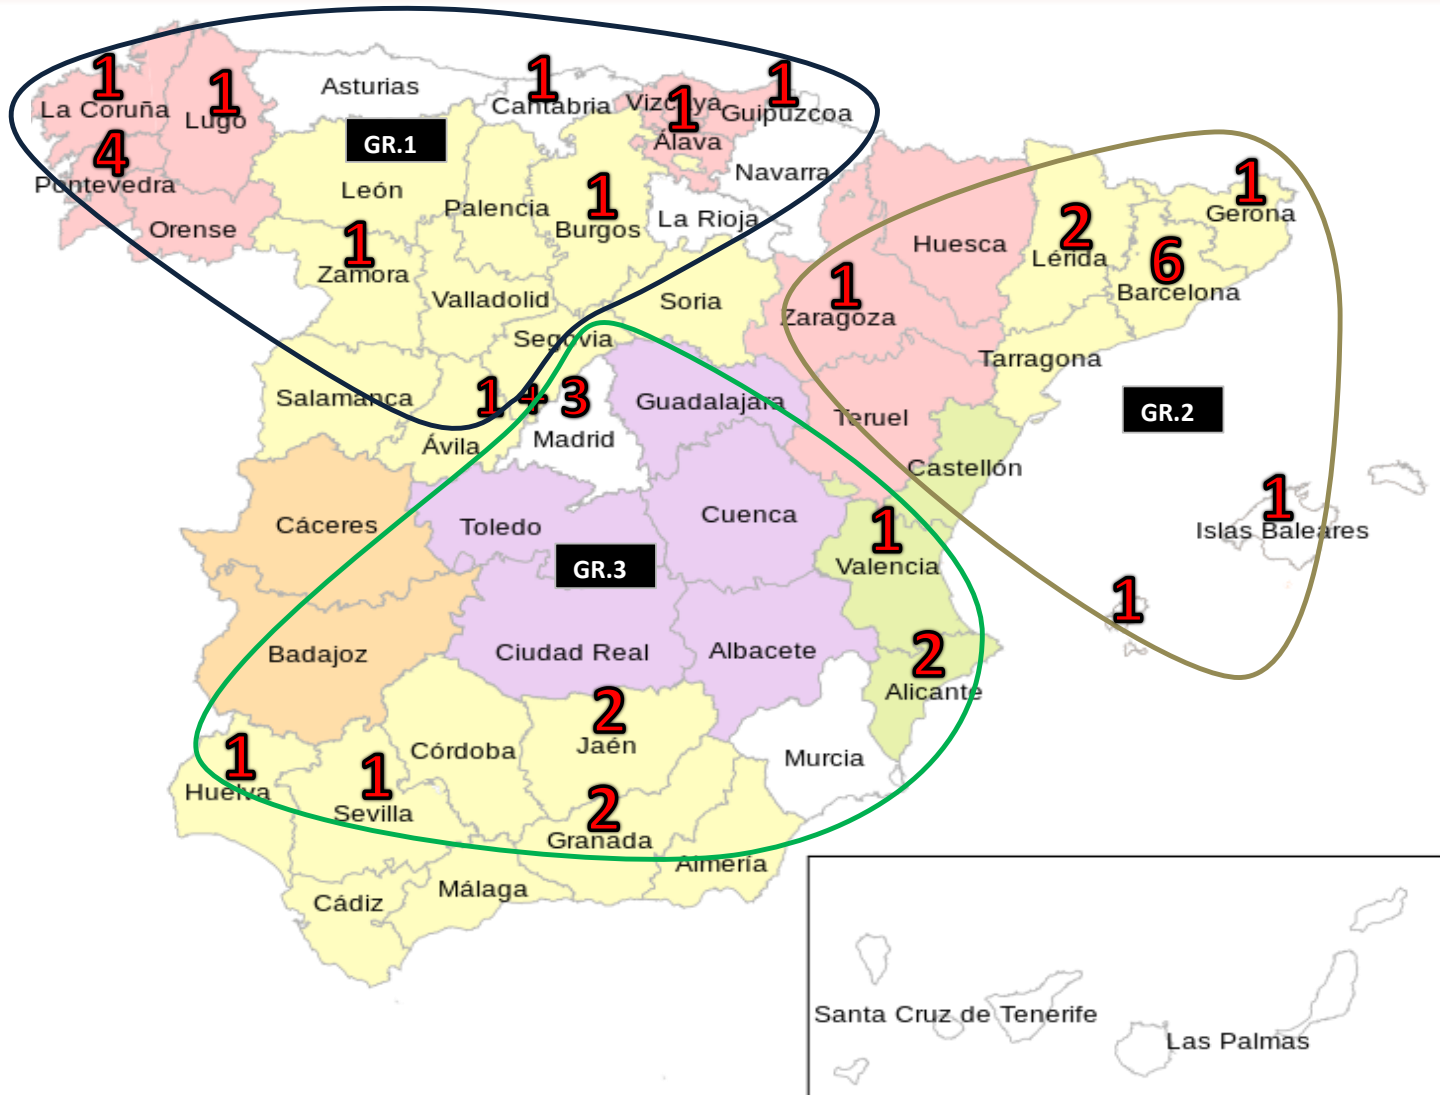

DIVISIÓN DE HONOR MASCULINA

DIVISIÓN DE HONOR MASCULINA

EQUIPOS

Nº CL.	Nº EQ.	NOMBRE COMERCIAL	FED. AUTONÓMICA	Grupos
355	1351	ETM HOTEL MARQUES DE SANTILLANA	CANTABRIA	1
165	790	UNIVERSIDAD DE BURGOS - TPF	CASTILLA Y LEÓN	1
10225	2018812	CAJA RURAL - GALAXIA PHONE	CASTILLA Y LEÓN	1
502	937	CLUB DEL MAR	GALICIA	1
10223	1388	CTM MILAGROSA	GALICIA	1
461	934	VAL MIÑOR TM / ROSQUILLAS CRISTALEIRO	GALICIA	1
43	221	CAMBADOS TENIS DE MESA	GALICIA	1
534	1284	MONTE PORREIRO PUB PATRIMONIO	GALICIA	1
10415	126	VILAGARCIA TENIS DE MESA	GALICIA	1
10466	942	MADRID CAPITAL TM	MADRID	1
284	10717	ELMA GASTEIZ	PAÍS VASCO	1
62	139	IRUN LEKA ENEA	PAÍS VASCO	1
103	204	PUBLIMAX CAI SANTIAGO T.M.	ARAGÓN	2
58	188	CLUB PALMA TENNIS TAULA	BALEARES	2
10132	911	SANTJOSEP.NET - SANT JORDI	BALEARES	2
252	816	BLANXART XALOC OLESA	CATALUÑA	2
278	153	CENTRE NATACIO MATARO	CATALUÑA	2

DIVISIÓN DE HONOR MASCULINA

EQUIPOS

Nº CL.	Nº EQ.	NOMBRE COMERCIAL	FED. AUTONÓMICA	Grupos
262	40	CETT ESPARREGUERA	CATALUÑA	2
59	45	GIRBAU VIC T.T.	CATALUÑA	2
293	1072	SOSMATIC BADALONA	CATALUÑA	2
248	150	TERMOTUR CALELLA	CATALUÑA	2
251	811	C.T.T. OLOT - GABINET PERMAR	CATALUÑA	2
10314	845	CTT MOLLERUSSA PREFABRICATS PUJOL	CATALUÑA	2
128	305	CTT BORGES	CATALUÑA	2
10043	10312	COVIRÁN CD HUÉTOR VEGA TM	ANDALUCÍA	3
10133	15	CLUB TENIS DE MESA VEGAS DEL GENIL	ANDALUCÍA	3
626	1218	CONSERVAS LOLA	ANDALUCÍA	3
308	177	AQADEM.COM	ANDALUCÍA	3
10448	20191273	CTM ALCALÁ IMPORALIA	ANDALUCÍA	3
266	226	A.D.T.M. LEGANES (TR)	ANDALUCÍA	3
47	73	ALICANTE TM	COM.VALENCIANA	3
109	234	FRANCISCO R. POMARES S.L. ELCHE	COM.VALENCIANA	3
668	10826	HORTITEC ALZIRA	COM.VALENCIANA	3
439	810	ALCOBENDAS TM	MADRID	3
10427	10759	HORTALEZA TM	MADRID	3
78	285	SAN SEBASTIAN DE LOS REYES	MADRID	3