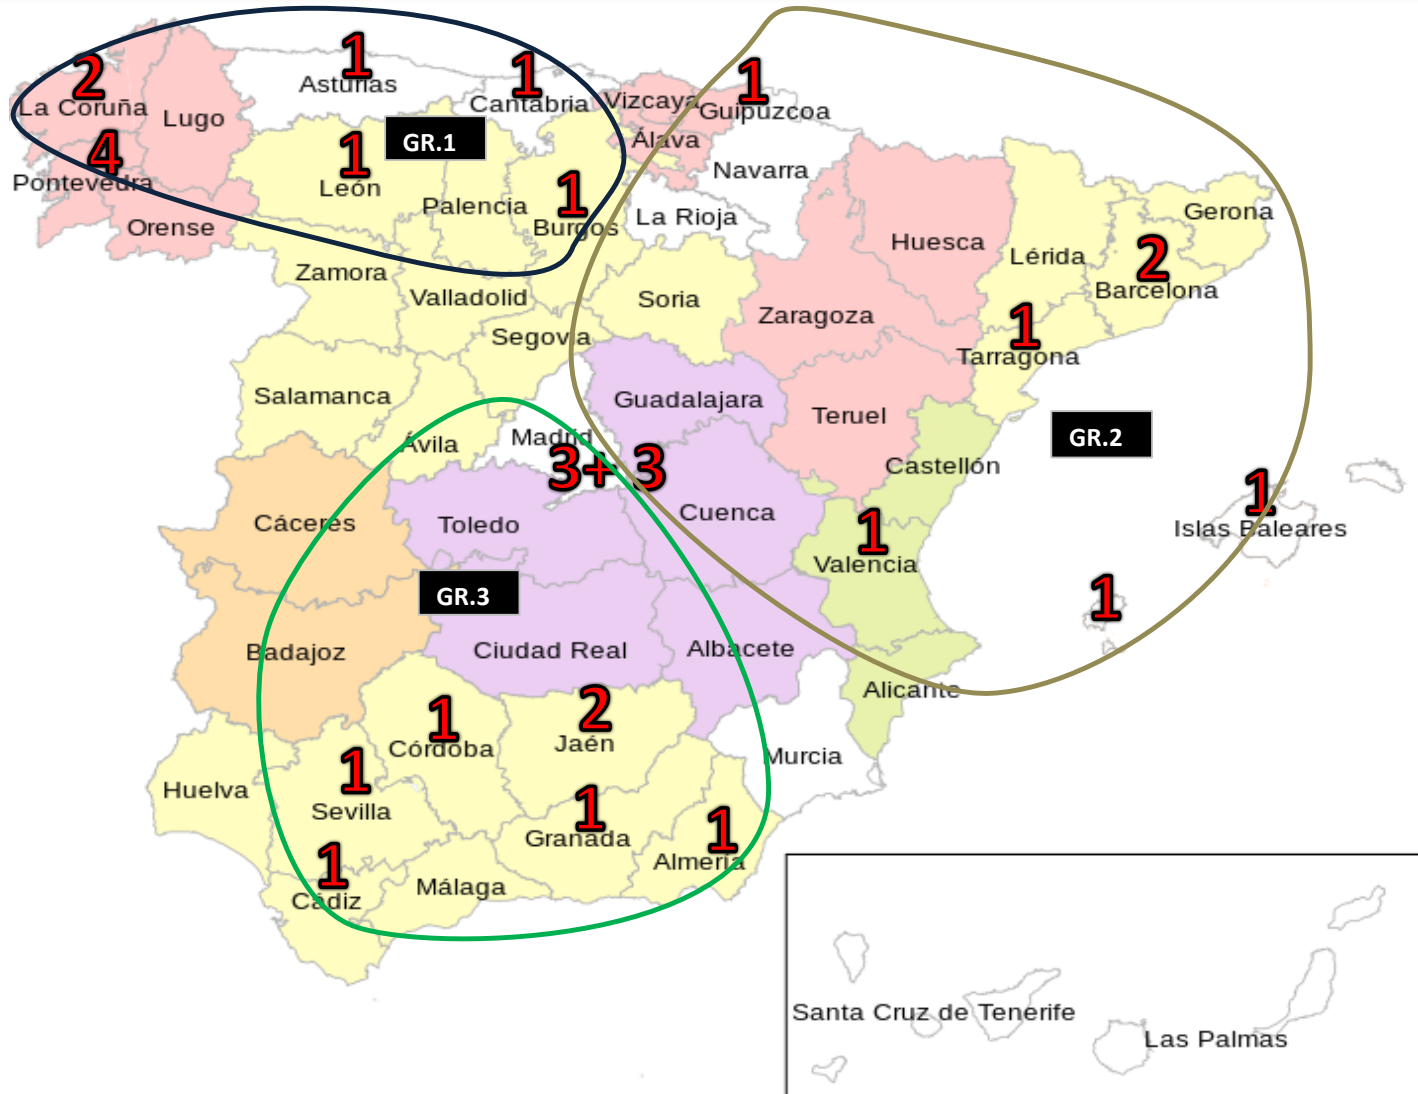

DIVISIÓN DE HONOR FEMENINA

DIVISIÓN DE HONOR FEMENINA

EQUIPOS

Nº CL.	Nº EQ.	NOMBRE COMERCIAL	FED. AUTONÓMICA	Grupos
10116	2017649	CORVERASTUR TM	ASTURIAS	1
355	581	ETM TORRELAVEGA HOTEL MARQUES.S	CANTABRIA	1
10467	14065	UNIVERSIDAD DE BURGOS - RM TERÁN	CASTILLA Y LEÓN	1
10163	20191571	CLUB DEPORTIVO COYANZA	CATALUÑA	1
233	788	CIDADE DE NARON	GALICIA	1
502	20201857	CLUB DEL MAR DE SAN AMARO	GALICIA	1
10130	1113	CD BOLA DE PARTIDO LA ZUBIA (TR)	GALICIA	1
641	1260	CINANIA TM	GALICIA	1
10399	866	ILLAS CÍES TM	GALICIA	1
534	1308	VISIT PONTEVEDRA	GALICIA	1
561	1150	COVICSА-CTT SANTA EULARIA	BALEARES	2
674	20191304	SON CLADERA TTC	BALEARES	2
246	4	AUTOESCOLA TATCHEPOL RIPOLLET	CATALUÑA	2
59	16209	GIRBAU VIC T.T.	CATALUÑA	2
10173	2018827	REUS GANXETS MIRÓ	CATALUÑA	2
41	117	C.T.T. MEDITERRANEO-VALENCIA	COM.VALENCIANA	2
673	10203	AD COLLADO MEDIANO	MADRID	2
305	10828	C.D.T.M. RIVAS	MADRID	2
78	20212256	CLUB TENIS DE MESA SAN S. DE LOS REYES	MADRID	2
331	2017548	ATLÉTICO SAN SEBASTIAN	PAÍS VASCO	2

DIVISIÓN DE HONOR FEMENINA

EQUIPOS

Nº CL.	Nº EQ.	NOMBRE COMERCIAL	FED. AUTONÓMICA	Grupos
10101	2017552	CTM HUERCAL DE ALMERIA	ANDALUCÍA	3
321	2017553	C.T.M. JEREZ	ANDALUCÍA	3
10432	2017543	MUSEO DE LA ALMENDRA FRANCISCO MORALES	ANDALUCÍA	3
10133	20212484	CLUB TENIS DE MESA VEGAS DEL GENIL	ANDALUCÍA	3
10383	16207	HUJASE JAÉN AUTÉNTICA	ANDALUCÍA	3
308	1440	TECNIGEN LINARES	ANDALUCÍA	3
2	20191404	REAL CIRCULO DE LABRADORES	ANDALUCÍA	3
10181	2018826	BOADILLA TM CEIP TERESA BERGANZA	MADRID	3
10427	20191314	HORTALEZA TM	MADRID	3
266	919	LEGA-RIVAS	MADRID	3