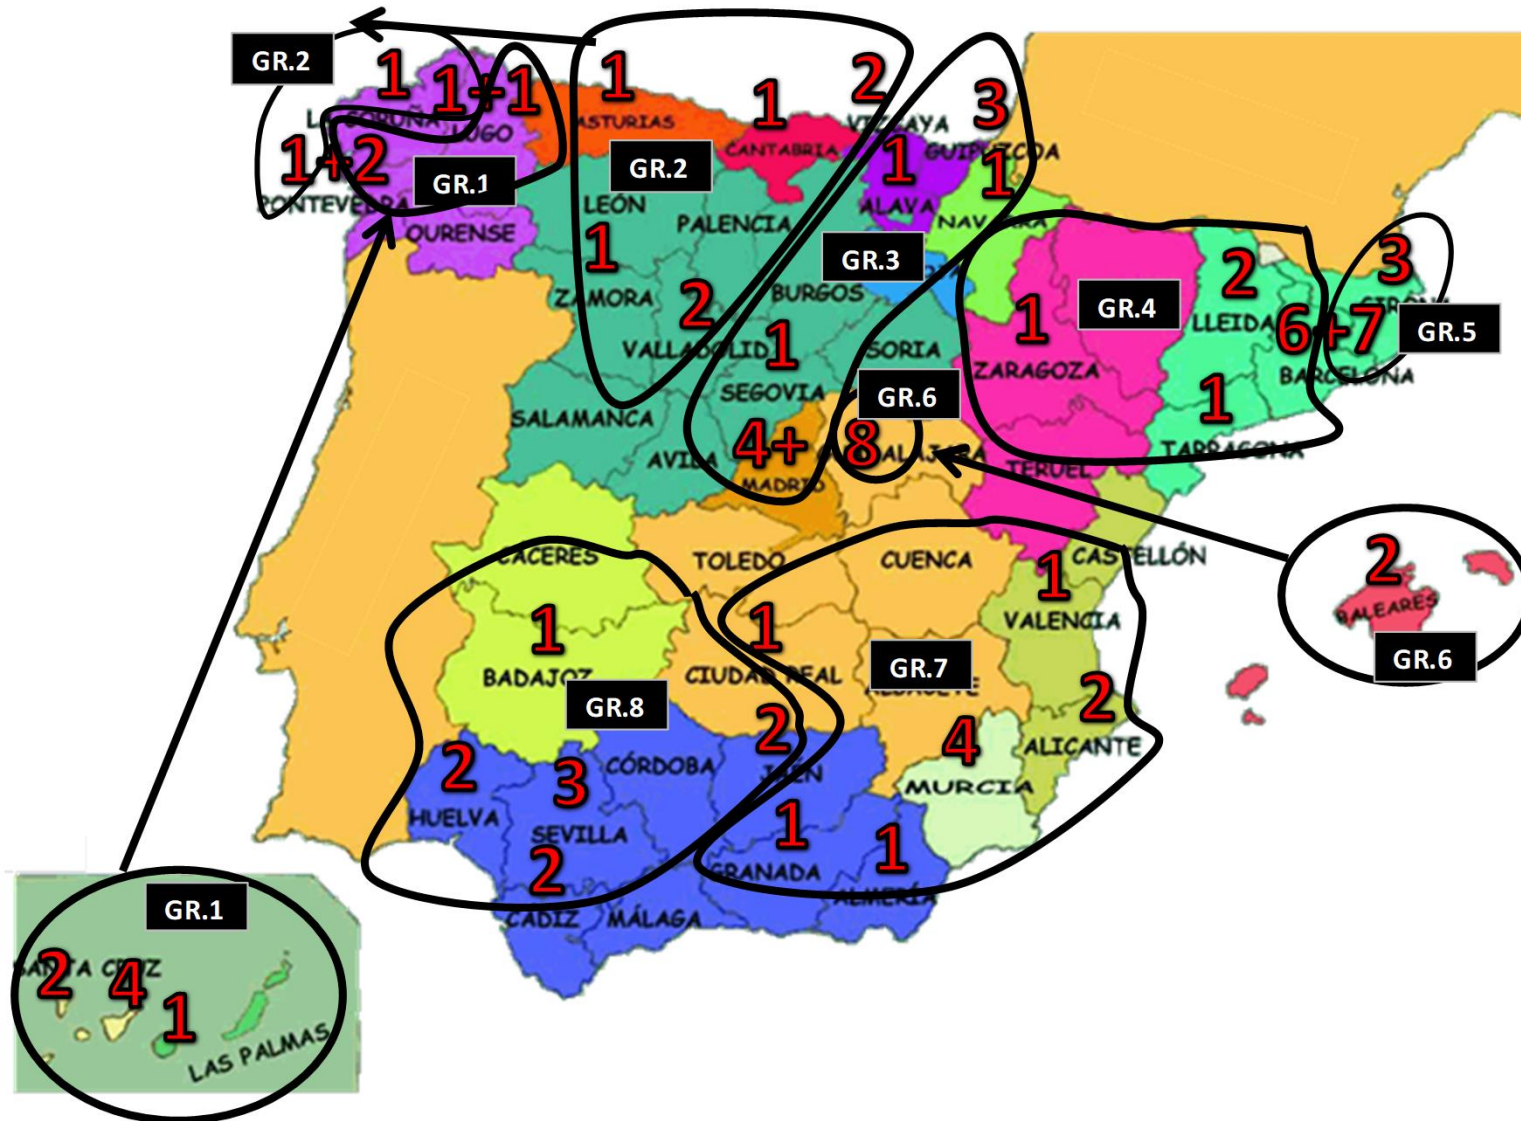

Grupos Ligas Nacionales 20/21

PRIMERA NACIONAL MASCULINA

EQUIPOS

Nº EQ.	Nº CL.	NOMBRE COMERCIAL	FED. AUTONÓMICA	Grupos
1532	10001	TM ROQUETAS	ANDALUCÍA	G7
15	10133	CTM VEGAS DEL GENIL	ANDALUCÍA	G7
892	306	BM ALARCOS TENIS DE MESA CIUDAD REAL	CASTILLA Y LA MANCHA	G7
1108	51	CTM ALCOY UNIÓN ALCOYANA DE SEGUROS	COMUNIDAD VALENCIANA	G7
2017357	10084	CTM ILICITANO	COMUNIDAD VALENCIANA	G7
10826	668	ALZIRA T.T. METRO	COMUNIDAD VALENCIANA	G7
977	80	ALSA-CITY CARTAGENA	REGIÓN DE MURCIA	G7
2017349	37	CTM EL PALMAR	REGIÓN DE MURCIA	G7
16338	10014	FRAMUSA TOTANA TM	REGIÓN DE MURCIA	G7
2018809	151	C.D. MAZARRON T.M.	REGIÓN DE MURCIA	G7
14019	321	CTM BELCÓN JEREZ	ANDALUCÍA	G8
2018811	17	C.T.M. PORTUENSE -BESPOKE-	ANDALUCÍA	G8
2E+07	326	CLUB TENIS DE MESA TECHNIK '87	ANDALUCÍA	G8
1218	626	CONSERVAS LOLA	ANDALUCÍA	G8
22	308	TECNIGEN LINARES	ANDALUCÍA	G8
2E+07	172	CTM ALCALA 2000	ANDALUCÍA	G8
2017686	10010	HISPALIS	ANDALUCÍA	G8
417	3	CIRCULO MERCANTIL INDUSTRIAL DE SEVILLA	ANDALUCÍA	G8
87	2	RC LABRADORES	ANDALUCÍA	G8
14	33	EXTREMADURA TM ALMENDRALEJO	EXTREMADURA	G8

Grupos Ligas Nacionales 20/21

PRIMERA DIVISIÓN MASCULINA