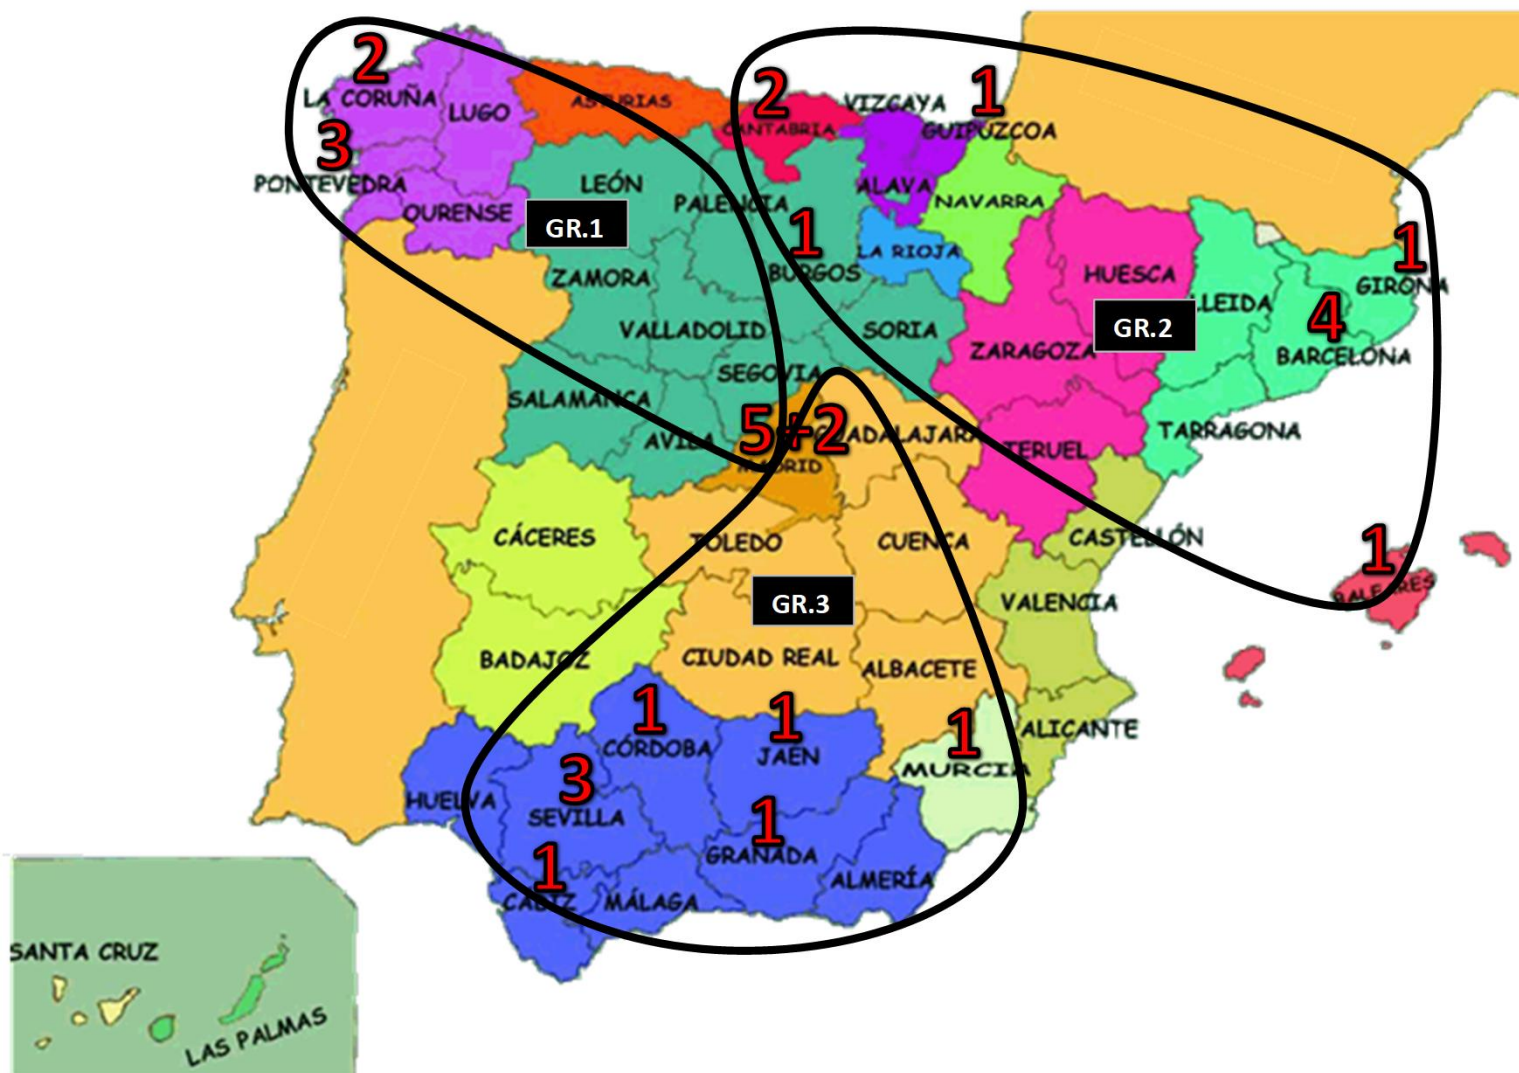

Grupos Ligas Nacionales 20/21

DIVISIÓN DE HONOR FEMENINA

EQUIPOS

Nº EQ.	Nº CL.	NOMBRE COMERCIAL	FED. AUTONÓMICA	Grupos
788	233	CIDADE DE NARON	GALICIA	G1
648	202	OROSO ABANCA	GALICIA	G1
1260	641	AUTOESCUELA CINANIA	GALICIA	G1
1308	534	VISIT PONTEVEDRA	GALICIA	G1
866	10399	ILLAS CÍES TM	GALICIA	G1
10203	673	AD COLLADO MEDIANO	MADRID	G1
2E+07	10427	HORTALEZA TM	MADRID	G1
111	10124	TENIS DE MESA PARLA - DRAGO TT	MADRID	G1
297	305	C.D. TENIS DE MESA RIVAS	MADRID	G1
919	266	LEGANES-RIVAS	MADRID	G1
16211	490	MANUFACTURAS DEPORTIVAS	CANTABRIA	G2
581	355	ETM TORRELAVEGA	CANTABRIA	G2
14065	165	UNIVERSIDAD DE BURGOS - TPF	CASTILLA Y LEÓN	G2
5	248	SURIS CALELLA	CATALUÑA	G2
4	246	AUTOESCOLA TATCHEPOL RIPOLLET	CATALUÑA	G2
2E+07	406	UE SANT CUGAT	CATALUÑA	G2
16209	59	GIRBAU VIC T.T.	CATALUÑA	G2
10422	538	TENNIS TAULA TRAMUNTANA FIGUERES	CATALUÑA	G2
16215	674	SON CLADERA TTC	ISLAS BALEARES	G2
2017548	331	ATLÉTICO SAN SEBASTIAN	PAÍS VASCO	G2
2017551	310	TENIS DE MESA ALCALA-VILLALBILLA	MADRID	G3
2018826	10181	BEONE BOADILLA	MADRID	G3
2017553	321	C.T.M. BELCÓN JEREZ	ANDALUCÍA	G3
2017543	10432	HOTEL-MUSEO PATRIA CHICA PRIEGO TM	ANDALUCÍA	G3
2E+07	10133	CLUB TENIS DE MESA VEGAS DEL GENIL	ANDALUCÍA	G3
1440	308	TECNIGEN LINARES	ANDALUCÍA	G3
16220	10346	CTM SEVILLA-CÁRTAMA	ANDALUCÍA	G3
16219	10010	HISPALIS TM	ANDALUCÍA	G3
16202	3	CIRCULO MERCANTIL E INDUSTRIAL	ANDALUCÍA	G3
2E+07	10131	CLUB UNIVERSIDAD CATOLICA SAN ANTONIO	REGIÓN DE MURCIA	G3

Grupos Ligas Nacionales 20/21

DIVISIÓN DE HONOR FEMENINA