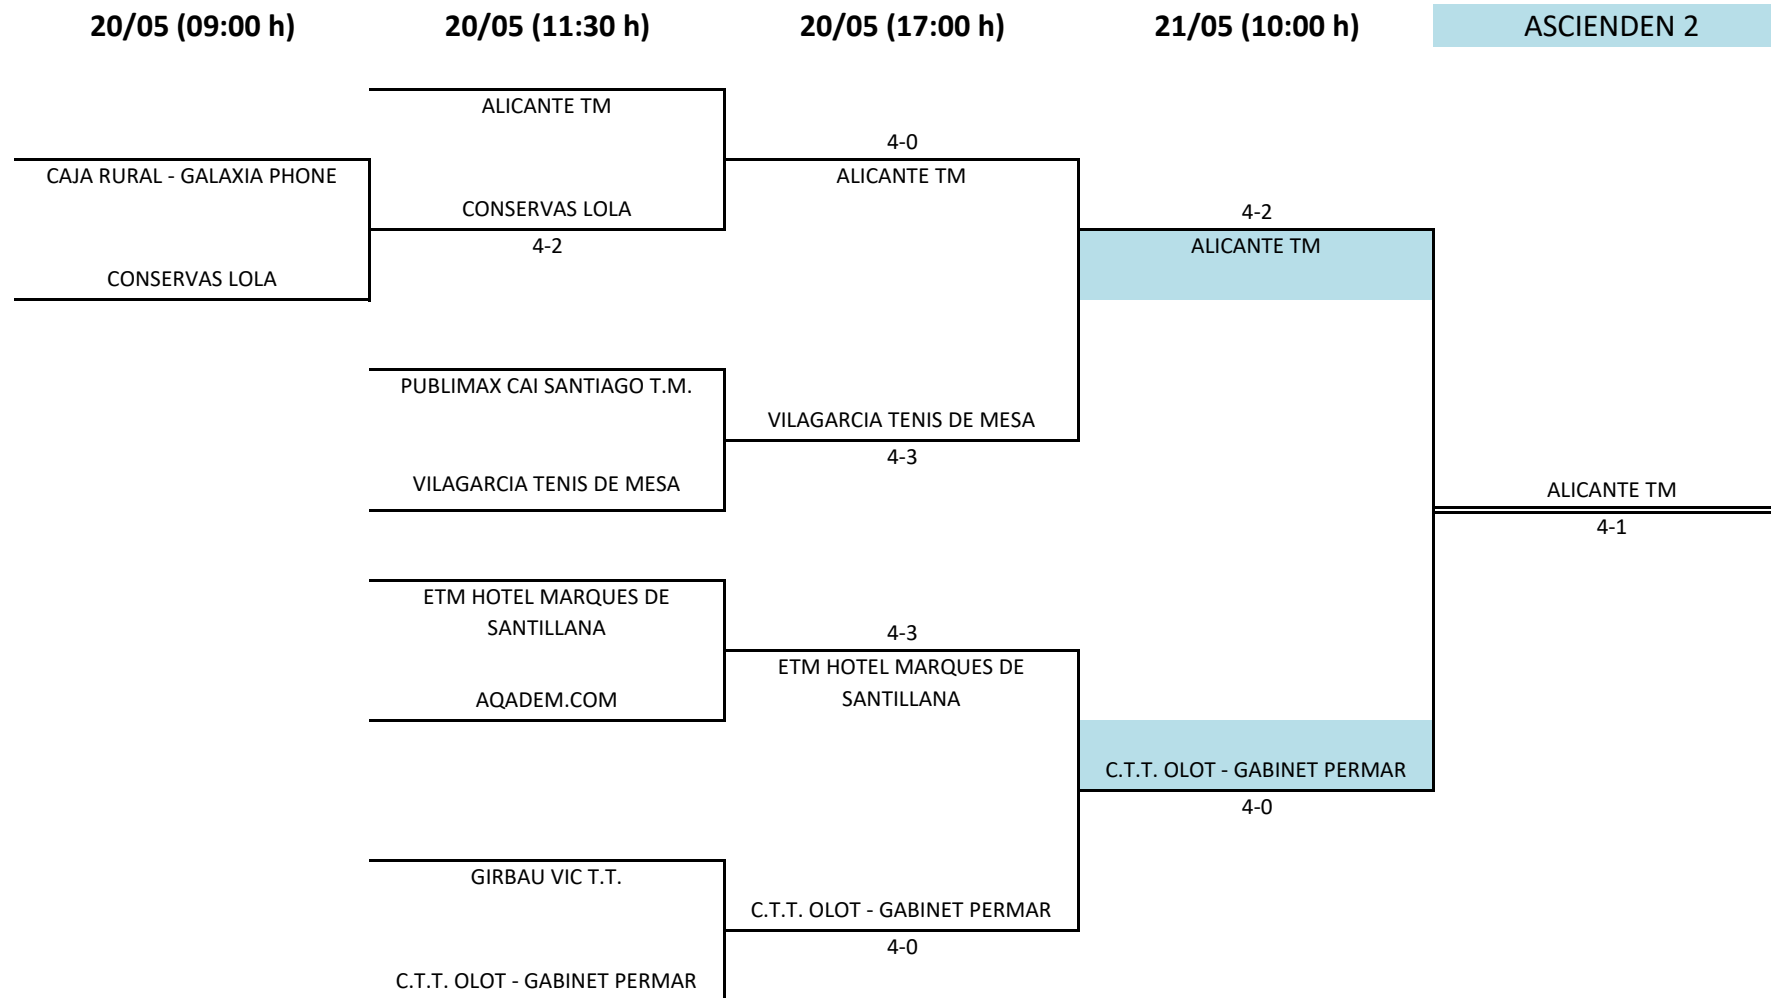

FASE DE ASCENSO A SUPERDIVISIÓN MASCULINA TEMPORADA 2022/2023

**FA A SUM -OLOT-
ASCIENDEN 2**

Real Federación Española de Tenis de Mesa

Ferraz, 16 1º Izq. - 28008 MADRID
Telf: 91 542 33 87 - Email: rfetm@rfetm.com

www.rfetm.es

FASE DE ASCENSO A SUPERDIVISIÓN MASCULINA TEMPORADA 2022/2023

ASCIENDEN 2 EQUIPOS

ALICANTE TM

C.T.T. OLOT - GABINET PERMAR

ETM HOTEL MARQUES DE SANTILLANA

R1

VILAGARCIA TENIS DE MESA