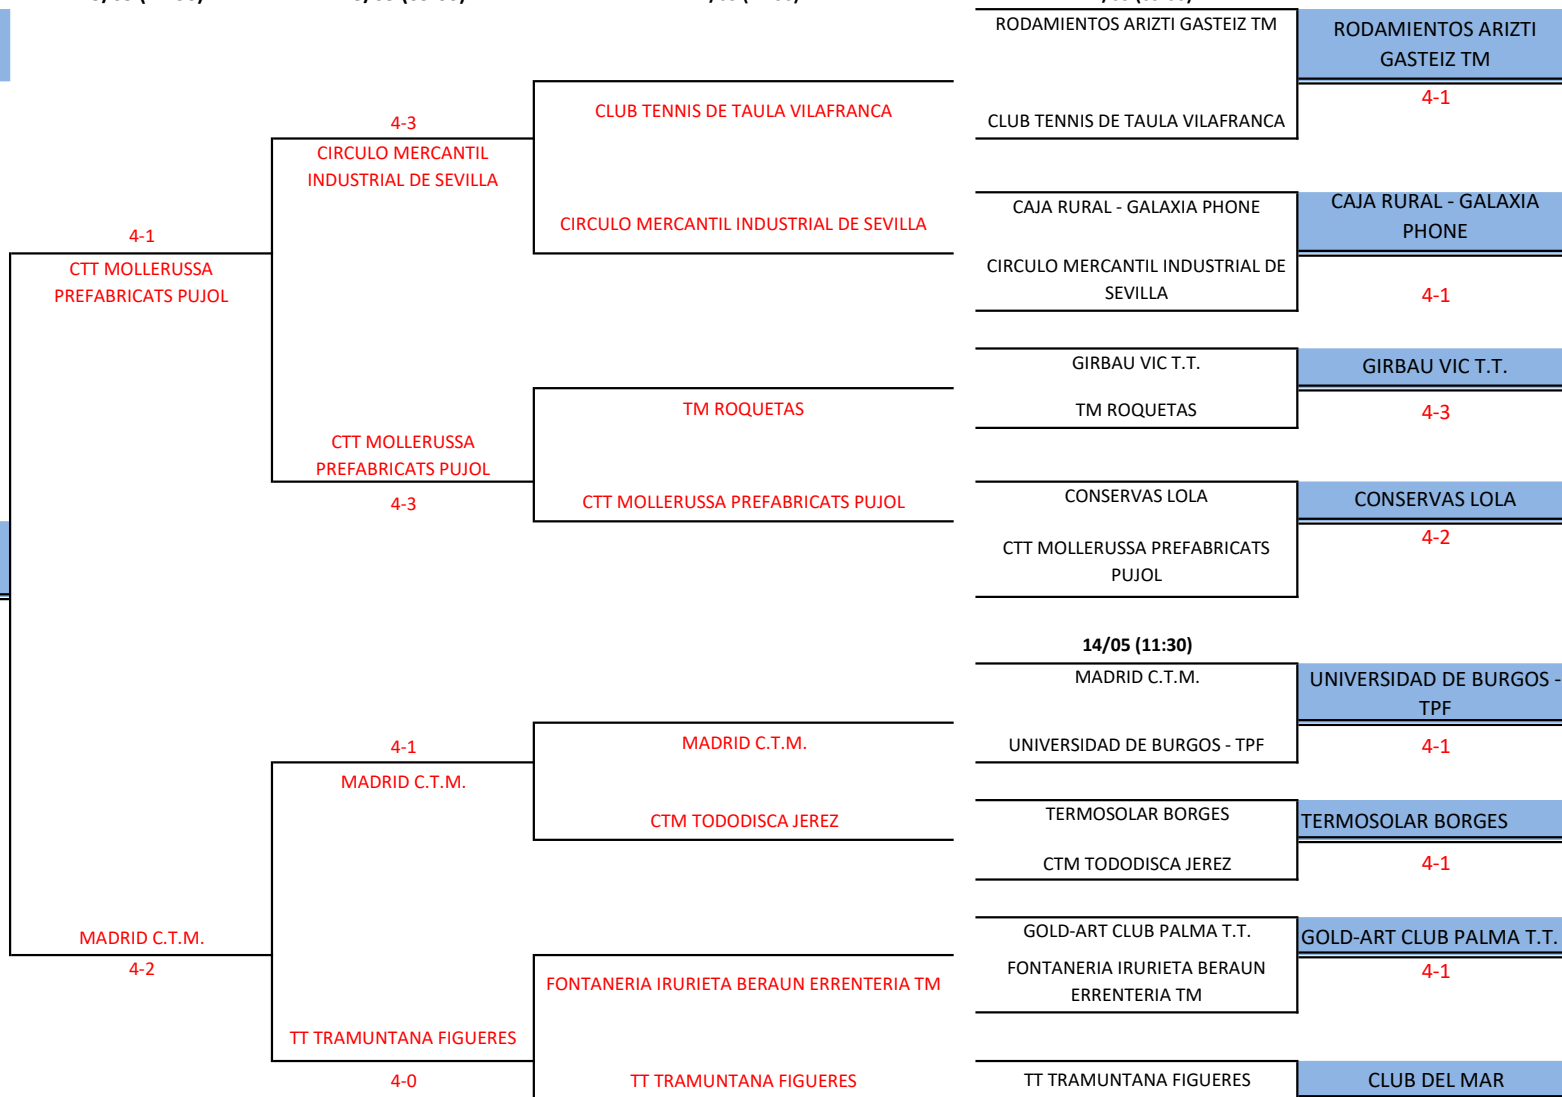

FASES DE ASCENSO A DIVISIÓN DE HONOR MASCULINA TEMPORADA 2021/2022

FA A DHM

ASCIENDEN 9

15/05 (11:30)

15/05 (09:00)

14/05 (17:30)

14/05 (09:00)

**Real Federación Española
de Tenis de Mesa**

Ferraz, 16 1º Izq. - 28008 MADRID
Telf: 91 542 33 87 - Email: rfetm@rfetm.com

www.rfetm.es

FASES DE ASCENSO A DIVISIÓN DE HONOR MASCULINA TEMPORADA 2021/2022

CLUB DEL MAR

4-0