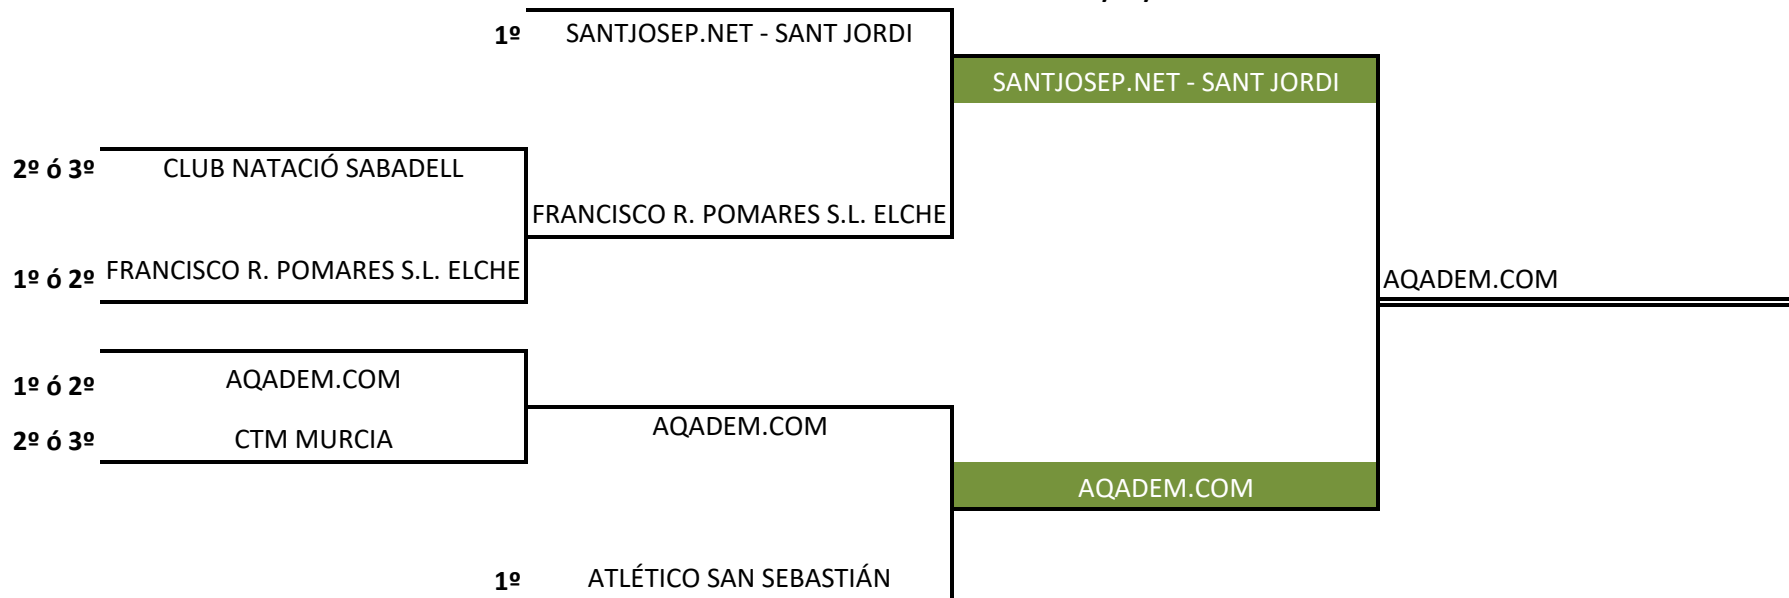

FASE DE ASCENSO A SUPERDIVISIÓN MASCULINA

LINARES

Real Federación Española de Tenis de Mesa **25/05/24 11:30**

25/05/24 17:00

26/05/24 10:00

ASC SUM	SANTJOSEP.NET - SANT JORDI
ASC SUM	AQADEM.COM
R1 SUM	ATLÉTICO SAN SEBASTIÁN
R2 SUM	FRANCISCO R. POMARES S.L. ELCHE
R3 SUM	CTM MURCIA
R4 SUM	CLUB NATACIÓ SABADELL