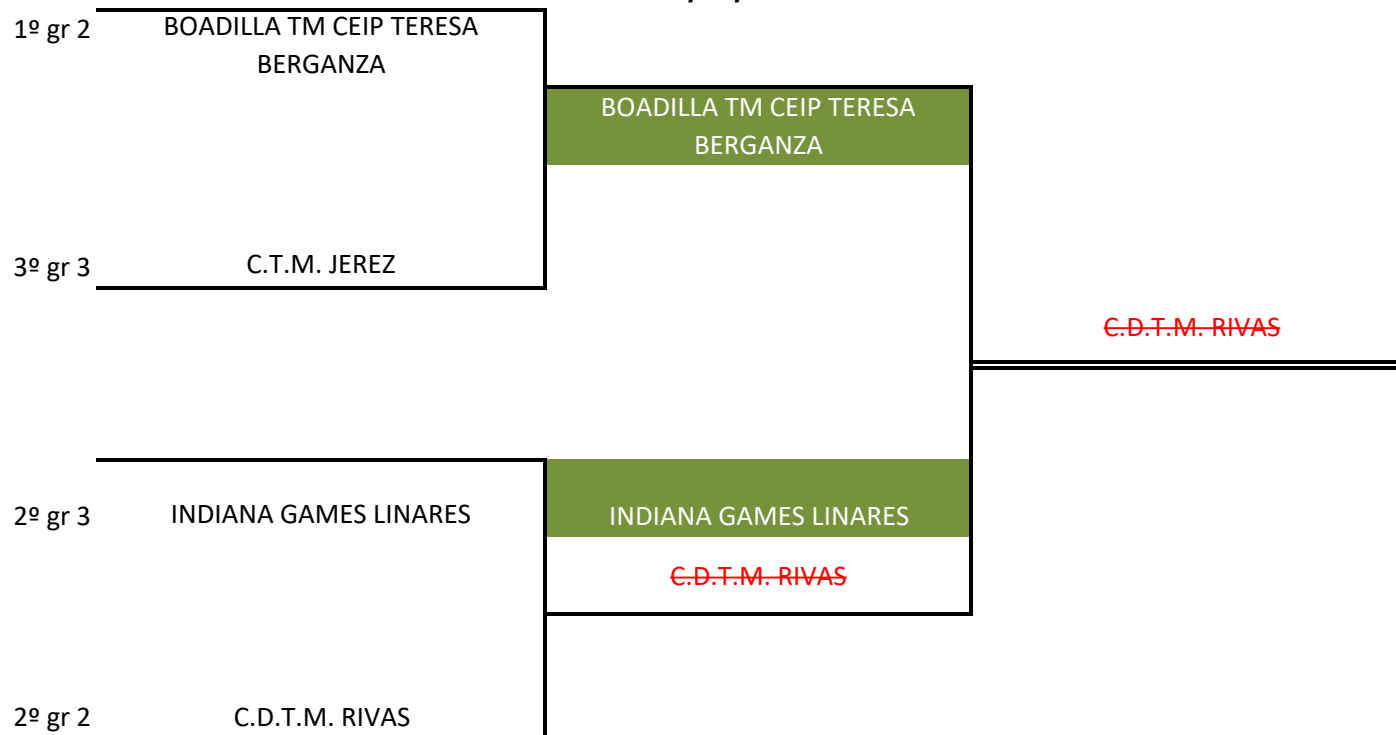

FASE DE ASCENSO A SUPERDIVISIÓN FEMENINA

LINARES

Real Federación Española de Tenis de Mesa

25/05/24 11:30

25/05/24 17:00

ASC-SUF ~~C.D.T.M. RIVAS~~

Eliminado CDTM Rivas por resolución de la Juez Único.

ASC-SUF BOADILLA TM CEIP TERESA BERGANZA

ASC-SUF INDIANA GAMES LINARES

R1-SUF C.T.M. JEREZ