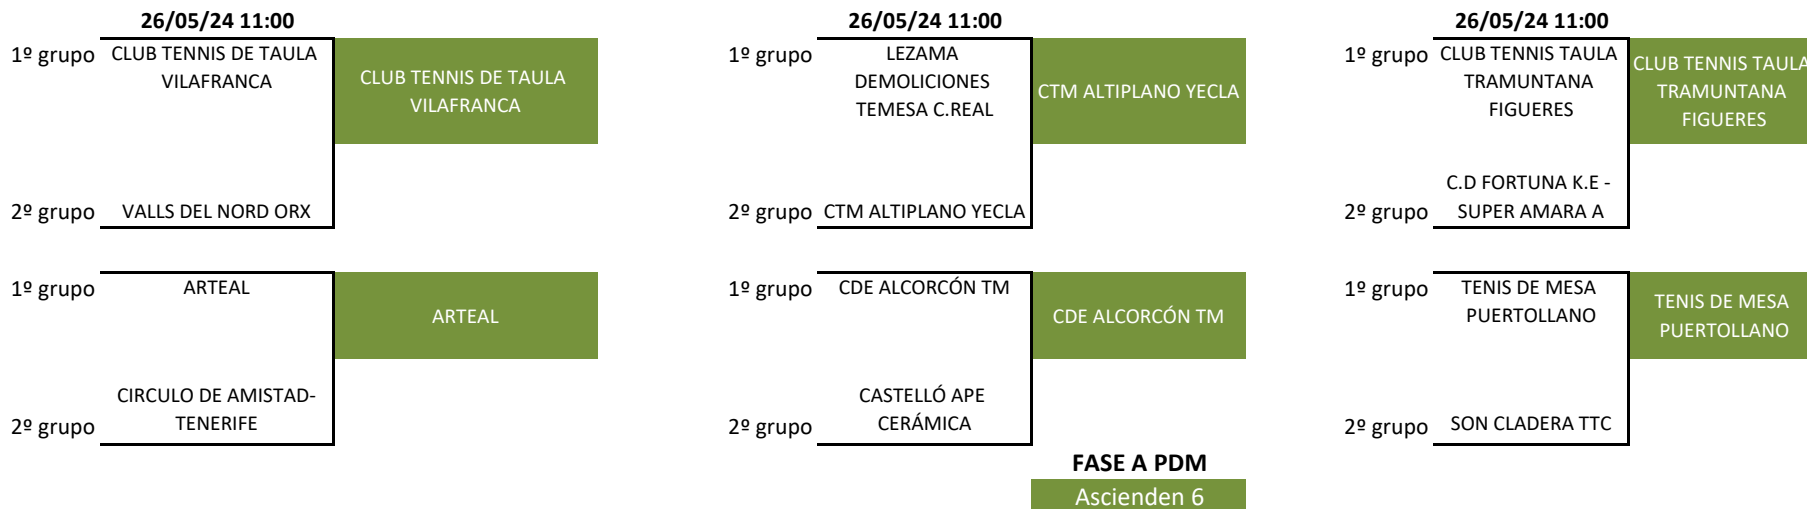

Real Federación Española de Tenis de Mesa

FASE DE ASCENSO A PRIMERA NACIONAL MASCULINA

CASTELLÓN

GR 1 Mesa 1	GR 2 Mesa 2	GR 3 Mesa3	GR 4 Mesa 4	GR 5 Mesa 5	GR 6 Mesas 6	Horarios
CDE ALCORCÓN TM	TENIS DE MESA PUERTOLLANC	CLUB TENNIS DE TAULA VILAFRANCA	LEZAMA DEMOLICIONES TEMESA C.REAL	CTM ALTIPLANO YECLA	ARTEAL	25/05/24 10:00 1-3
CIRCULO DE AMISTAD-TENERIFE	C.T.T SALLENT.RESET	SON CLADERA TTC	FORTUNA K.E - SUPER AMAF	VALLS DEL NORD ORX	CLUB TENNIS TAULA TRAMUNTANA FIGUERES	25/05/24 16:00 1-2
LUARCA TENIS DE MESA	VIAJES TANIT - PORTMANY	CLUB TENIS MESA GETAFE	#iREF!	CANALONES TARANCÓN TENIS DE MESA	#N/A	25/05/24 19:00 2-3

SE CLASIFICAN 2 PARA LA FASE DEL DOMINGO 26/05/24 11:00 H.

Los seis equipos que resulten ganadores de los encuentros en los que se cruzan los primeros contra los segundos de grupo de la primera fase obtendrán las seis plazas de ascenso.

Real Federación Española de Tenis de Mesa

FASE DE ASCENSO A PRIMERA NACIONAL MASCULINA

ASC PDM	CLUB TENNIS DE TAULA VILAFRANCA
ASC PDM	TENIS DE MESA PUERTOLLANO
ASC PDM	ARTEAL
ASC PDM	CDE ALCORCÓN TM
ASC PDM	CTM ALTIPLANO YECLA
ASC PDM	CLUB TENNIS TAULA TRAMUNTANA FIGUERAS
R1 PDM	CASTELLÓ APE CERÁMICA
R2 PDM	VALLS DEL NORD ORX
R3 PDM	CIRCULO DE AMISTAD-TENERIFE
R4 PDM	C.D FORTUNA K.E - SUPER AMARA A
R5 PDM	SON CLADERA TTC
R6 PDM	C.T.T SALLEN.T.RESET
R7 PDM	LUARCA TENIS DE MESA
R8 PDM	FRAMUSA TOTANA TM
R9 PDM	CANALONES TARANCÓN TENIS DE MESA
R10 PDM	VIAJES TANIT - PORTMANY
R11 PDM	CLUB TENIS MESA GETAFE
INCOMPATIBLE	LEZAMA DEMOLICIONES TEMESA C.REAL