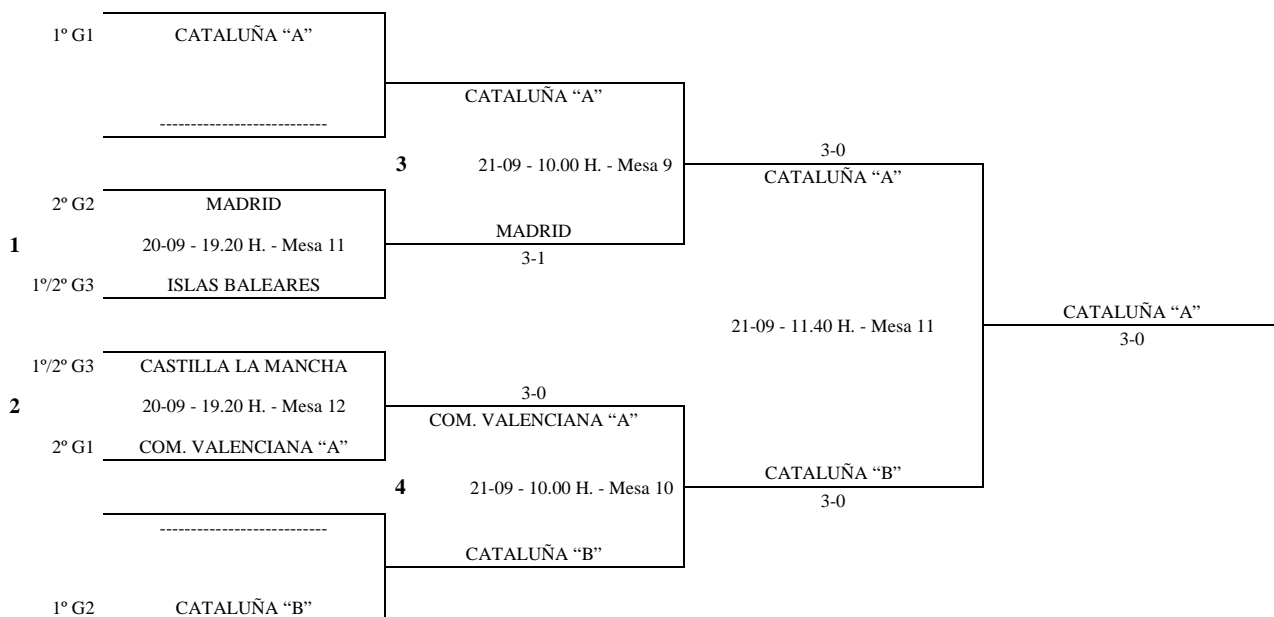

VETERANO +60 MASCULINO - 1ª FASE

Enc	Día	Hora	Mesa	GRUPO 1				1	2	3	PTS.	CLAS.
1-3	20.09	9.40	9	1	CATALUÑA "A"		3-0	3-0		4	1º	
2-3		11.20	9	2	MURCIA	0-3		0-3		2	3º	
1-2		16.00	9	3	COM. VALENCIANA "A"	0-3	3-0			3	2º	

Enc	Día	Hora	Mesa	GRUPO 2				1	2	3	PTS.	CLAS.
1-3	20.09	9.40	10	1	MADRID		1-3	3-0		3	2º	
2-3		11.20	10	2	CATALUÑA "B"	3-1		3-0		4	1º	
1-2		16.00	10	3	GALICIA	0-3	0-3			2	3º	

Enc	Día	Hora	Mesa	GRUPO 3				1	2	3	4	PTS.	CLAS.							
1-4 2-3	20.09	9.40	11 12	1	CASTILLA LA MANCHA		1-3	3-1	3-0		5	2º								
1-3 4-2													11.20	11 12	2	ISLAS BALEARES	3-1		3-0	3-1
1-2 3-4		16.00	11 12	3	PAIS VASCO	1-3	0-3		0-3											
													4	COM. VALENCIANA "B"	0-3	1-3	3-0		4	3º

Puestos 1 a 6