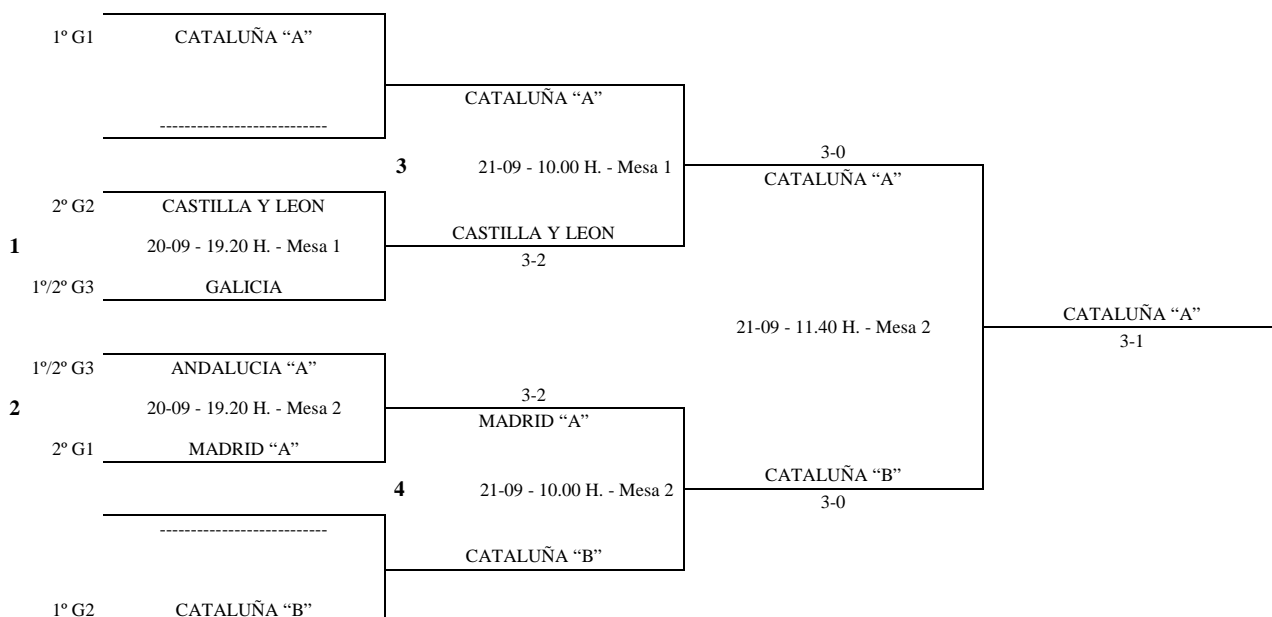

VETERANO +40 MASCULINO - 1ª FASE

Enc	Dia	Hora	Mesa	GRUPO 1			1	2	3		PTS.	CLAS.
				1	2	3						
1-3	20.09	9.40	1	1	CATALUÑA "A"		3-0	3-0		4	1°	
2-3		11.20	1	2	MADRID "A"	0-3		3-1		3	2°	
1-2		16.00	1	3	ANDALUCIA "B"	0-3	1-3			2	3°	

Enc	Dia	Hora	Mesa	GRUPO 2			1	2	3		PTS.	CLAS.
				1	2	3						
1-3	20.09	9.40	2	1	CATALUÑA "B"		3-0	2-3		3	1°	
2-3		11.20	2	2	CASTILLA Y LEON	0-3		3-0		3	2°	
1-2		16.00	2	3	MADRID "B"	3-2	0-3			3	3°	

Enc	Dia	Hora	Mesa	GRUPO 3				1	2	3	4		PTS.	CLAS.
				1	2	3	4							
1-4 2-3	20.09	9.40	3 4	1	GALICIA		0-3	3-0	3-1			5	2°	
1-3 4-2		11.20	3 4	2	ANDALUCIA "A"	3-0		3-0	3-0			6	1°	
1-2 3-4		16.00	3 4	3	MURCIA	0-3	0-3		3-1			4	3°	
				4	ISLAS BALEARES	1-3	0-3	1-3				3	4°	

Puestos 1 a 6