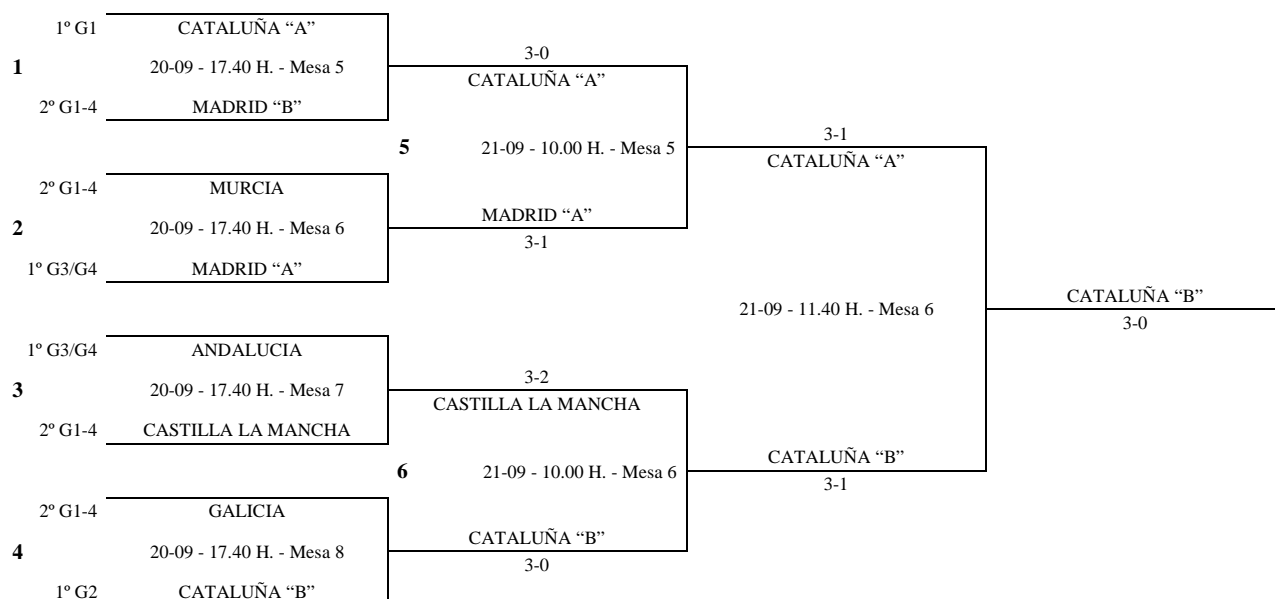

VETERANO +50 MASCULINO - 1ª FASE

Enc	Dia	Hora	Mesa	GRUPO 1			1	2	3	PTS.	CLAS.	
1-3	20.09	9.40	5	1	CATALUÑA "A"				3-1	3-1	4	1º
2-3		11.20	5	2	PAIS VASCO			1-3		0-3	2	3º
1-2		16.00	5	3	GALICIA			1-3	3-0		3	2º

Enc	Dia	Hora	Mesa	GRUPO 2			1	2	3	PTS.	CLAS.	
1-3	20.09	9.40	6	1	CATALUÑA "B"				3-0	3-1	4	1º
2-3		11.20	6	2	MADRID "B"			0-3		3-2	3	2º
1-2		16.00	6	3	COM. VALENCIANA "A"			1-3	2-3		2	3º

Enc	Dia	Hora	Mesa	GRUPO 3			1	2	3	PTS.	CLAS.	
1-3	20.09	9.40	7	1	MADRID "A"				3-0	3-1	4	1º
2-3		11.20	7	2	CASTILLA LA MANCHA			0-3		3-1	3	2º
1-2		16.00	7	3	CASTILLA Y LEON			1-3	1-3		2	3º

Enc	Dia	Hora	Mesa	GRUPO 4			1	2	3	PTS.	CLAS.	
1-3	20.09	9.40	8	1	ANDALUCIA				3-0	3-0	4	1º
2-3		11.20	8	2	MURCIA			0-3		3-1	3	2º
1-2		16.00	8	3	COM. VALENCIANA "B"			0-3	1-3		2	3º

Puestos 1 a 8