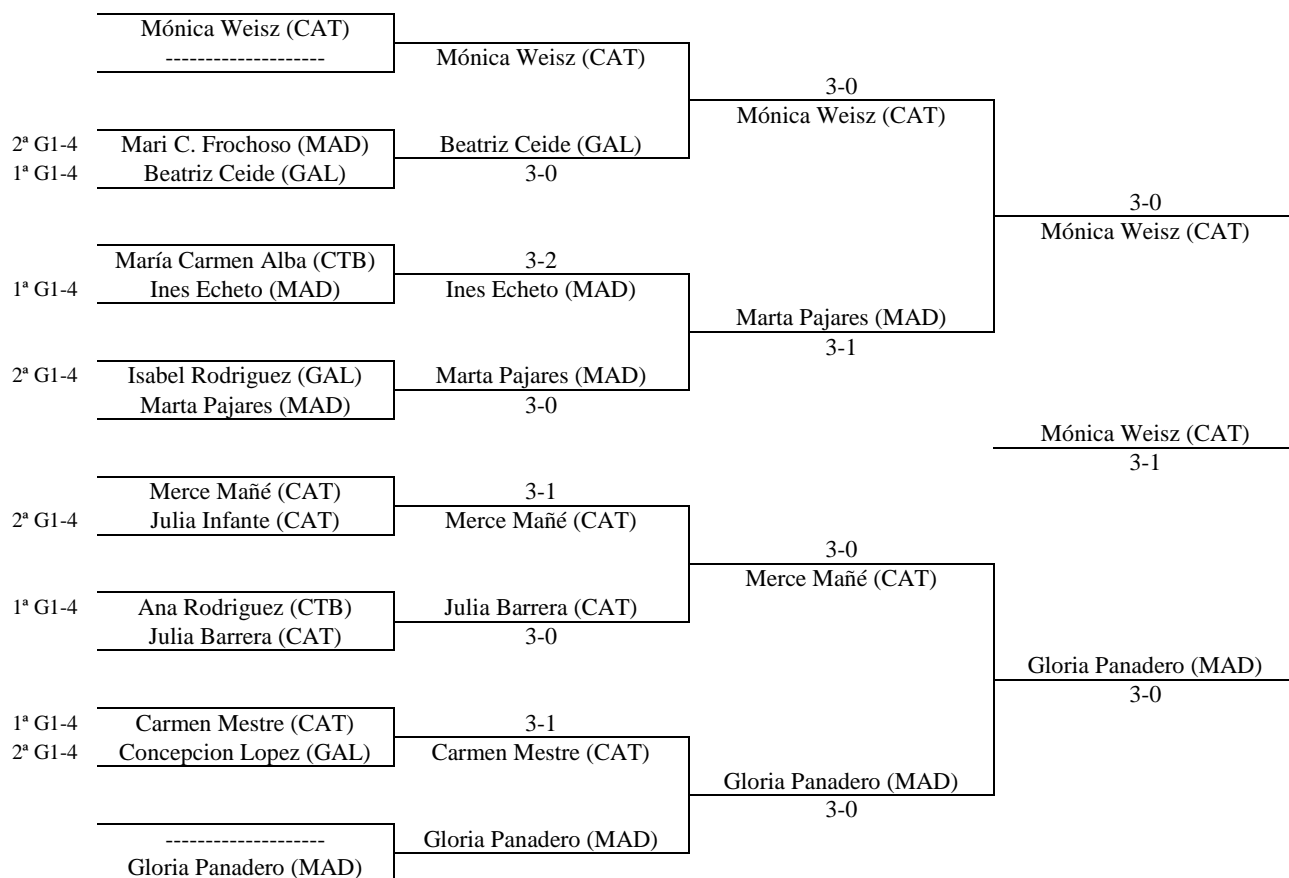

XI MEMORIAL LOLITA REYES - 1ª FASE

Enc	Día	Hora	Mesa	GRUPO 1			1	2	3	PTS.	CLAS.
1-3	21.09	9.00	15	1	Beatriz Ceide	GAL		3-1	3-0	4	1ª
2-3				2	Julia Infante	CAT	1-3		3-0	3	2ª
1-2				3	Carmen Pérez	MAD	0-3	0-3		2	3ª

Enc	Día	Hora	Mesa	GRUPO 2			1	2	3	PTS.	CLAS.
1-3	21.09	9.00	15	1	María Dolores Paz	GAL		1-3	0-3	2	3ª
2-3				2	Ana Rodríguez	CTB	3-1		3-1	4	1ª
1-2				3	Mari C. Frochoso	MAD	3-0	1-3		3	2ª

Enc	Día	Hora	Mesa	GRUPO 3			1	2	3	PTS.	CLAS.
1-3	21.09	9.00	16	1	Inés Echeto	MAD		3-2	3-0	4	1ª
2-3				2	Concepción López	GAL	2-3		3-0	3	2ª
1-2				3	Estefanía Bolaños	GAL	0-3	0-3		2	3ª

Enc	Día	Hora	Mesa	GRUPO 4			1	2	3	PTS.	CLAS.
1-3	21.09	9.00	16	1	Isabel Rodríguez	GAL		0-3	3-0	3	2ª
2-3				2	Carmen Mestre	CAT	3-0		3-0	4	1ª
1-2				3	Isabel Morueco	MAD	0-3	0-3		2	3ª

11.00 H. / 11.20 H. / 11.40 H.

12.00 H. / 12.20 H.

12.40 H.

13.00 H.