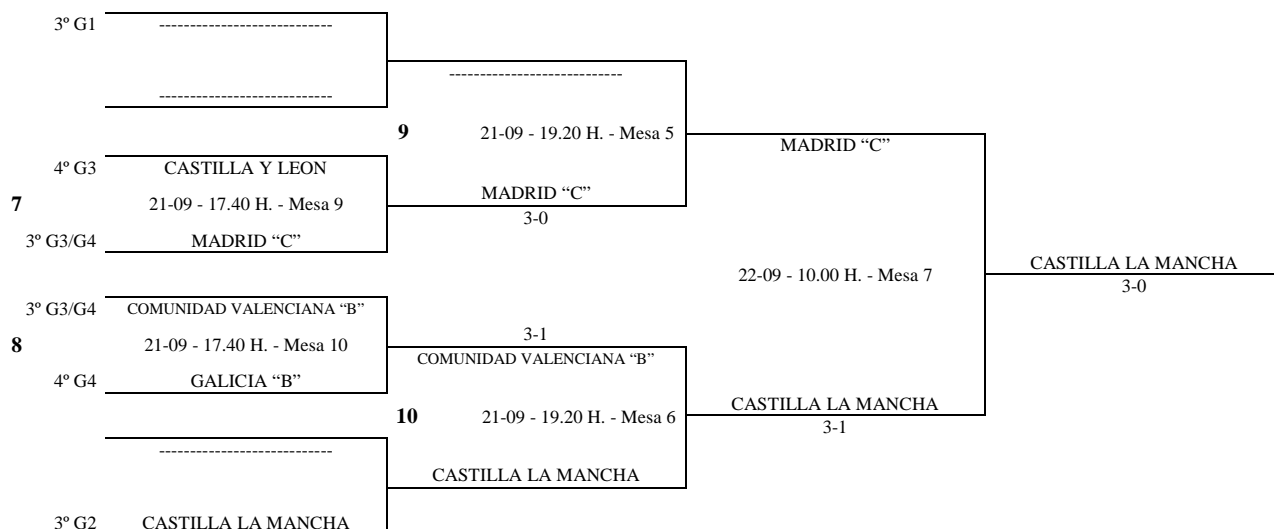

VETERANO +50 MASCULINO

Puestos 9 a 14