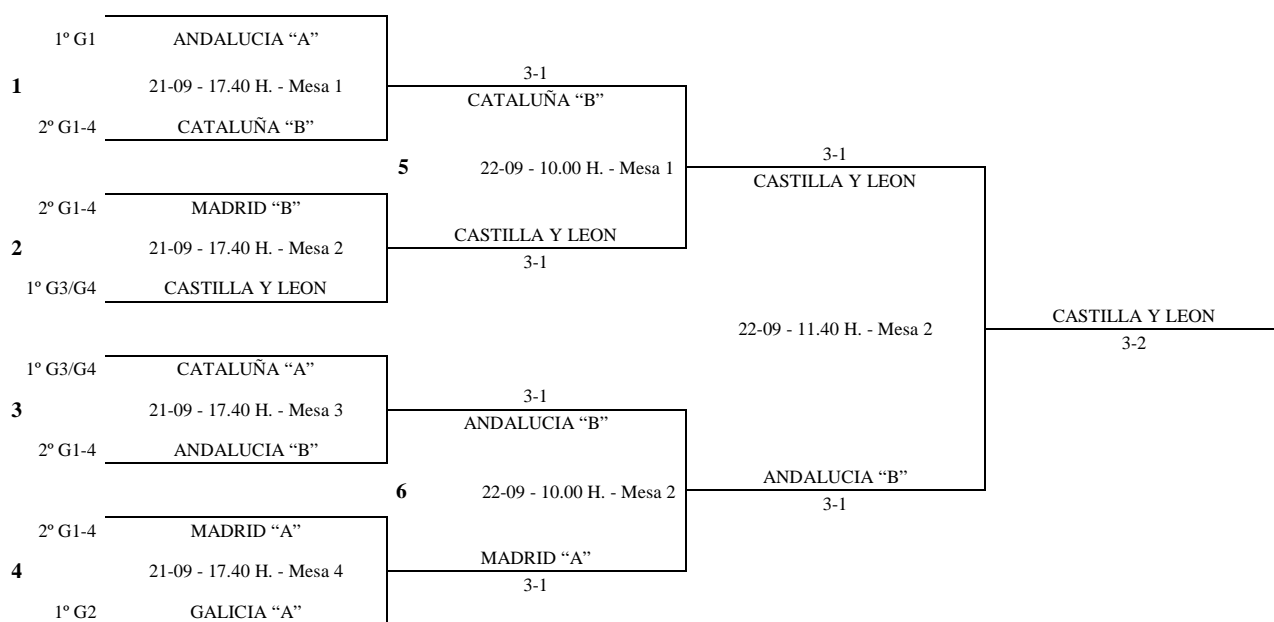

VETERANO +40 MASCULINO - 1ª FASE

Enc	Día	Hora	Mesa	GRUPO 1			1	2	3	PTS.	CLAS.
1-3	21.09	9.40	1	1	Andalucía "A"		1-3	3-1	3	1º	
2-3		11.20	1	2	Madrid "A"	3-1		1-3	3	2º	
1-2		16.00	1	3	Galicia "B"	1-3	3-1		3	3º	

Enc	Día	Hora	Mesa	GRUPO 2			1	2	3	PTS.	CLAS.
1-3	21.09	9.40	2	1	Cataluña "B"		2-3	3-0	3	2º	
2-3		11.20	2	2	Galicia "A"	3-2		3-0	4	1º	
1-2		16.00	2	3	País Vasco	0-3	0-3		2	3º	

Enc	Día	Hora	Mesa	GRUPO 3			1	2	3	PTS.	CLAS.
1-3	21.09	9.40	3	1	Cataluña "A"		3-1	3-1	4	1º	
2-3		11.20	3	2	Madrid "B"	1-2		3-1	3	2º	
1-2		16.00	3	3	Murcia	1-3	1-3		2	3º	

Enc	Día	Hora	Mesa	GRUPO 4			1	2	3	PTS.	CLAS.
1-3	21.09	9.40	4	1	Andalucía "B"		3-1	2-3	3	2º	
2-3		11.20	4	2	Castilla y León	1-3		3-0	3	1º	
1-2		16.00	4	3	Castilla-La Mancha	3-2	0-3		3	3º	

Puestos 1 a 8