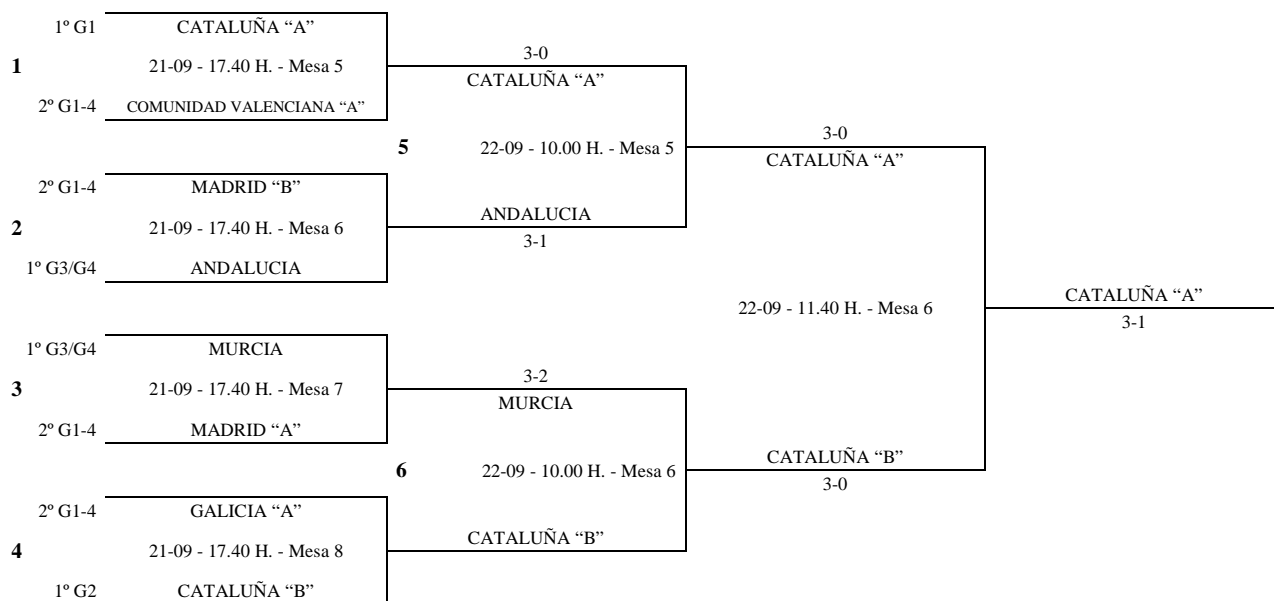

VETERANO +50 MASCULINO - 1ª FASE

Enc	Día	Hora	Mesa	GRUPO 1			1	2	3	PTS.	CLAS.
1-3	21.09	9.40	9	1	Cataluña "A"		3-0		2	1º	
2-3		11.20	9	2	Galicia "A"	0-3			1	2º	
1-2		16.00	9	3	País Vasco						

Enc	Día	Hora	Mesa	GRUPO 2			1	2	3	PTS.	CLAS.
1-3	21.09	9.40	10	1	Cataluña "B"		3-2	3-2	4	1º	
2-3		11.20	10	2	Madrid "B"	2-3		3-2	3	2º	
1-2		16.00	10	3	Castilla-La Mancha	2-3	2-3		2	3º	

Enc	Día	Hora	Mesa	GRUPO 3				1	2	3	4	PTS.	CLAS.
1-4 2-3	21.09	9.40	5 6	1	Andalucía		3-1	3-0	3-1		6	1º	
1-3 4-2		11.20	5 6	2	Madrid "A"	1-3		3-0	3-2		5	2º	
1-2 3-4		16.00	5 6	3	Castilla y León	0-3	0-3		1-3		3	4º	
				4	Comunidad Valenciana "B"	1-3	2-3	3-1			4	3º	

Enc	Día	Hora	Mesa	GRUPO 4				1	2	3	4	PTS.	CLAS.
1-4 2-3	21.09	9.40	7 8	1	Comunidad Valenciana "A"		1-3	3-2	3-0		5	2º	
1-3 4-2		11.20	7 8	2	Murcia	3-1		3-2	3-1		6	1º	
1-2 3-4		16.00	7 8	3	Madrid "C"	2-3	2-3		3-0		4	3º	
				4	Galicia "B"	0-3	1-3	0-3			3	4º	

Puestos 1 a 8