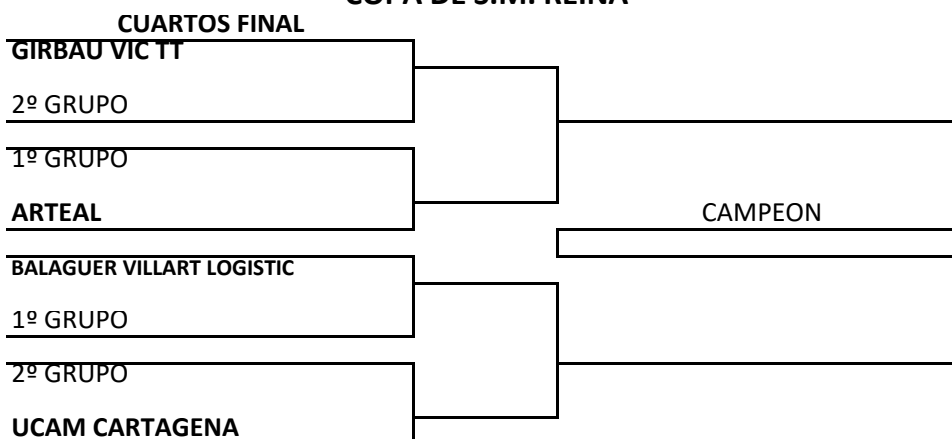

COPA DE S.M. REINA