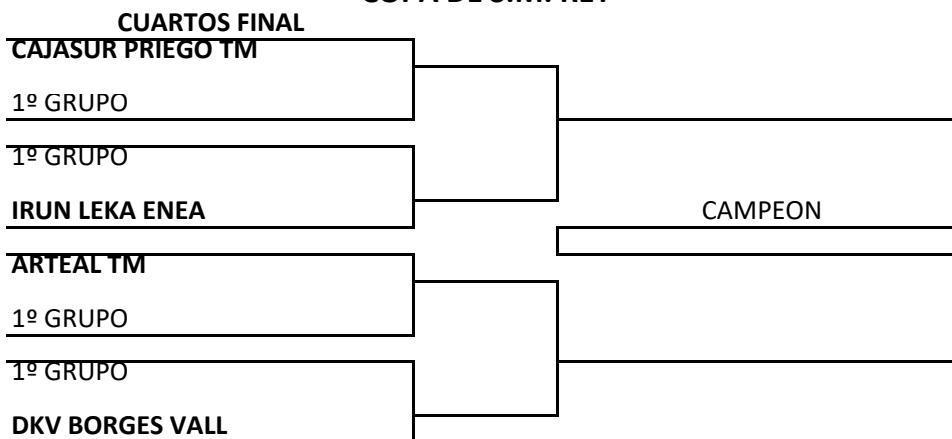

GRUPOS EQUIPOS

GRUPO 1 COPA DEL REY			GRUPO 2 COPA DEL REY		
1.-	SS DE LOS REYES	MAD	1.-	AD VINCICIOS GONDOMAR	GAL
2.-	CORTIJO LA MATANZA LA ZUBIA	AND	2.-	CLUB DEPORTIVO TENIS DE MESA RIVAS	MAD
3.-	SANTJOSEPNET SANT JORDI	BAL	3.-	CTM VEGAS DEL GENIL	AND

GRUPO 3 COPA DEL REY			GRUPO 4 COPA DEL REY		
1.-	UNIVERSIDAD DE BURGOS	CYL	1.-	CAJASOL HISPALIS	AND
2.-	AD COLLADO MEDIANO	MAD	2.-	SOSMATIC BADALONA	CAT
3.-	DAMA DE BAZA SEGUROS J CASTILLO	AND	3.-	CTM PROGRESO	MAD

GRUPO 1 COPA DE LA REINA			GRUPO 2 COPA DE LA REINA		
1.-	SURIS CALELLA	CAT	1.-	HOTEL MUSEO PATRIA CHICA	AND
2.-	TECNIGEN LINARES	AND	2.-	IRUN LEKA ENEA	PVS
3.-	CLUB DEPORTIVO TENIS MESA RIVAS A	MAD	3.-	COVICSA SANTA EULARIA	BAL
4.-	HUJASE JAEN	AND	4.-	CLUB DEPORTIVO TENIS MESA RIVAS B	MAD

COPA DE S.M. REY