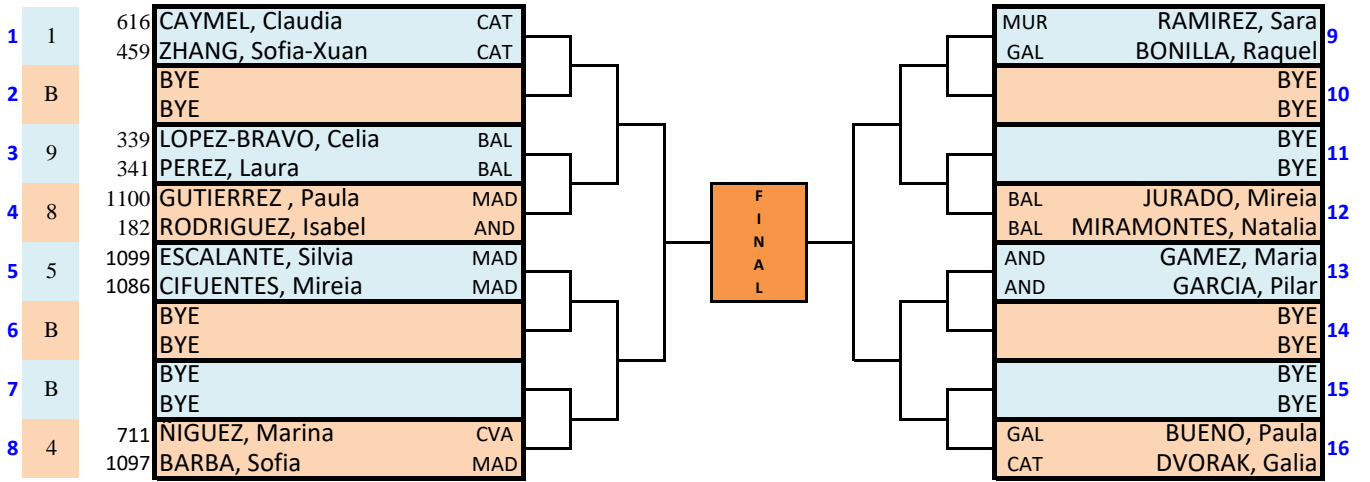

REAL FEDERACIÓN ESPAÑOLA
TENIS DE MESA

CAMPEONATOS DE ESPAÑA 2018 TENIS DE MESA

ANTEQUERA
Directa a tu corazón

20 junio al 1 de julio 2018

SORTEO DOBLES

ABSOLUTO FEMENINO

1

2