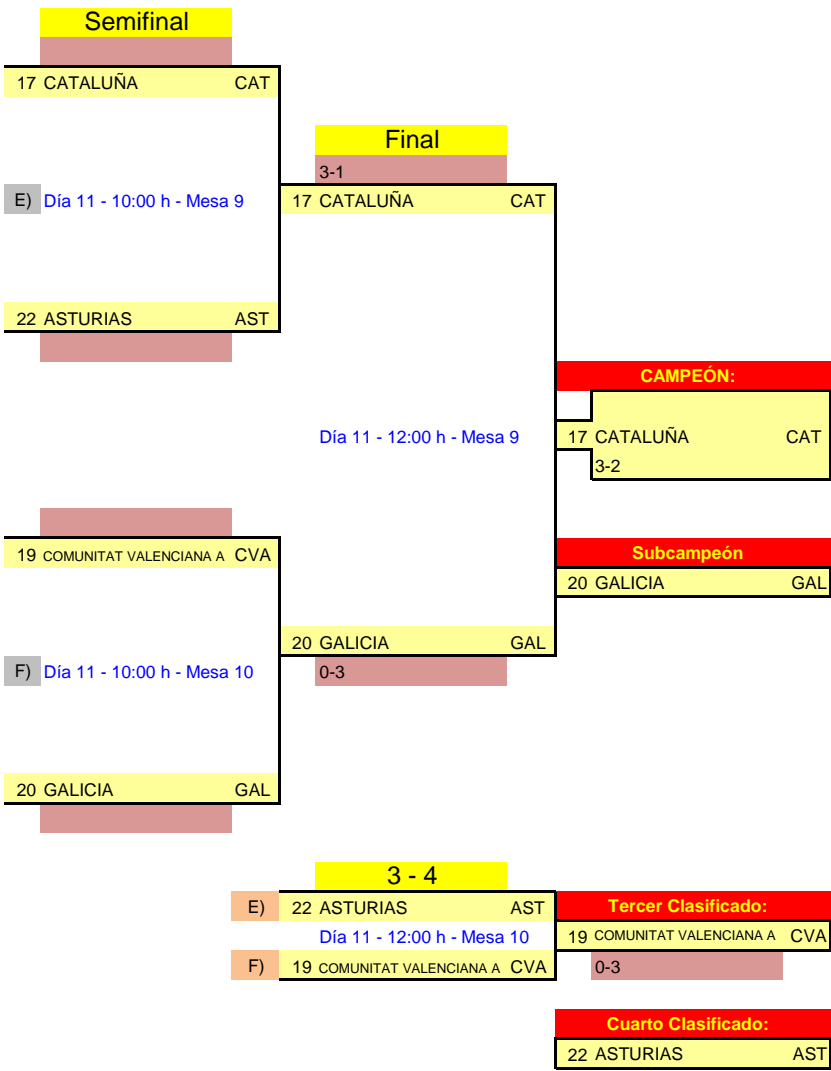

## CAMPEONATO DE ESPAÑA SELECCIONES: EQUIPO VETERANO +60 - FASE FINAL

1 - 8