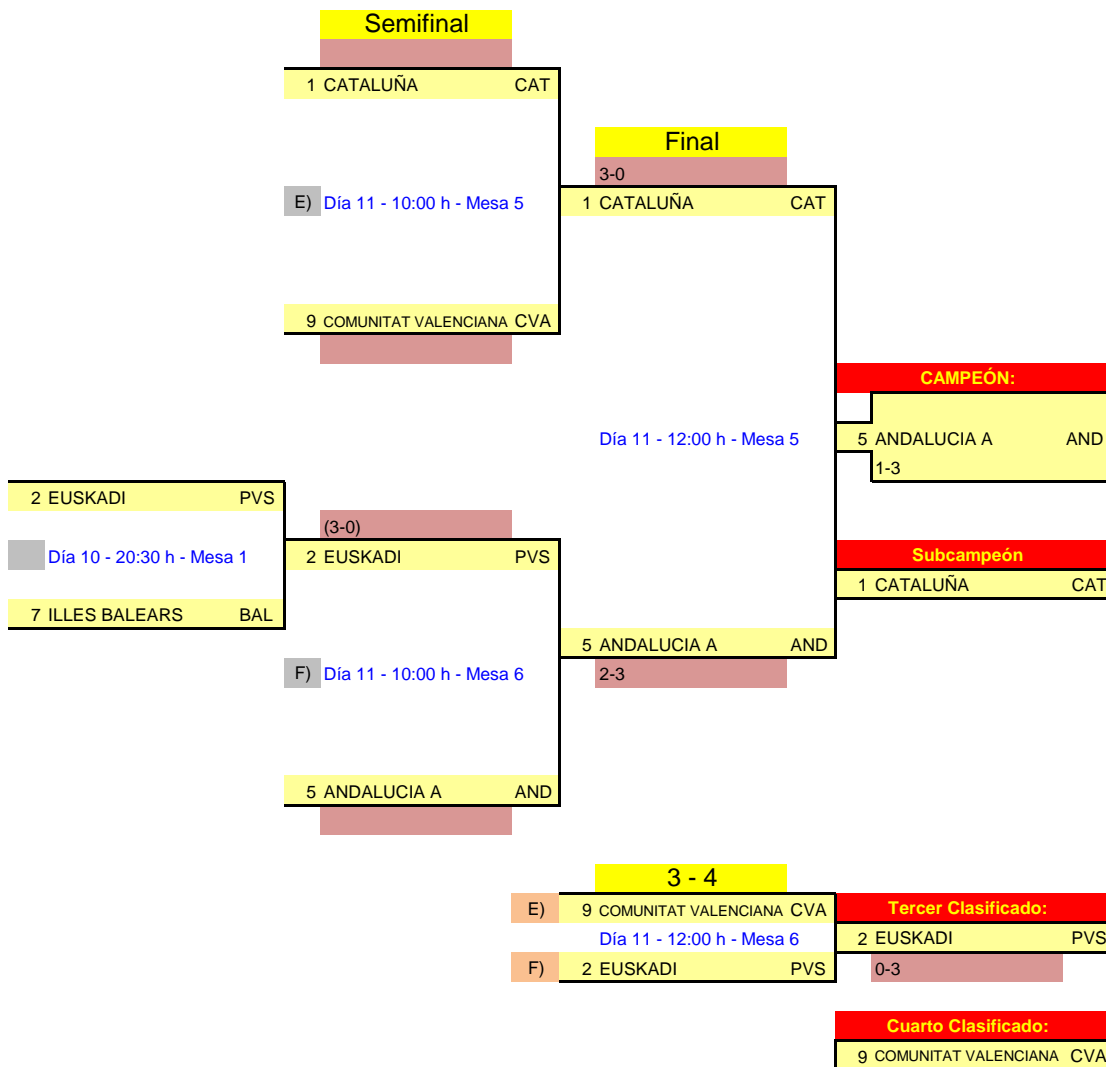

CAMPEONATO DE ESPAÑA SELECCIONES: EQUIPO VETERANO +40 - FASE CONSOLACIÓN

1 - 8

CAMPEONATO DE ESPAÑA SELECCIONES: EQUIPO VETERANO +50 - PRIMERA FASE

Part.	Día	Hora	Mesa
1-3	10	9:00	7
1-2	10	11:00	7
2-3	10	13:00	7

GRUPO 1				1	2	3				PTS	CLS
1	-	GALICIA	GAL		3-2	3-1				4	1º
2	-	ANDALUCIA A	AND	2-3		3-1				3	2º
3	-	MADRID	MAD	1-3	1-3					2	3º

Part.	Día	Hora	Mesa
1-3	10	9:00	8
2-4			9
1-2	10	11:00	8
3-4			9
1-4	10	13:00	8
2-3			9

GRUPO 2				1	2	3	4			PTS	CLS
1	-	CATALUÑA	CAT		3-2	3-1	3-0			6	1º
2	-	ANDALUCIA B	AND	2-3		3-1	3-1			5	2º
3	-	COMUNITAT VALENCIANA	CVA	1-3	1-3		3-0			4	3º
4	-	CASTILLA Y LEÓN	CYL	0-3	1-3	0-3				3	4º

CAMPEONATO DE ESPAÑA SELECCIONES: EQUIPO VETERANO +50 - FASE CONSOLACIÓN

Part.	Día	Hora	Mesa
1-3	10	16:30	7
2-3	10	18:30	7
1-2	10	20:30	7

GRUPO A Puestos 5 a 7				1	2	3				PTS	CLS
1	-	MADRID	MAD		0-3	3-0				3	2º
2	-	COMUNITAT VALENCIANA	CVA	3-0		3-0				4	1º
3	-	CASTILLA Y LEÓN	CYL	0-3	0-3					2	3º