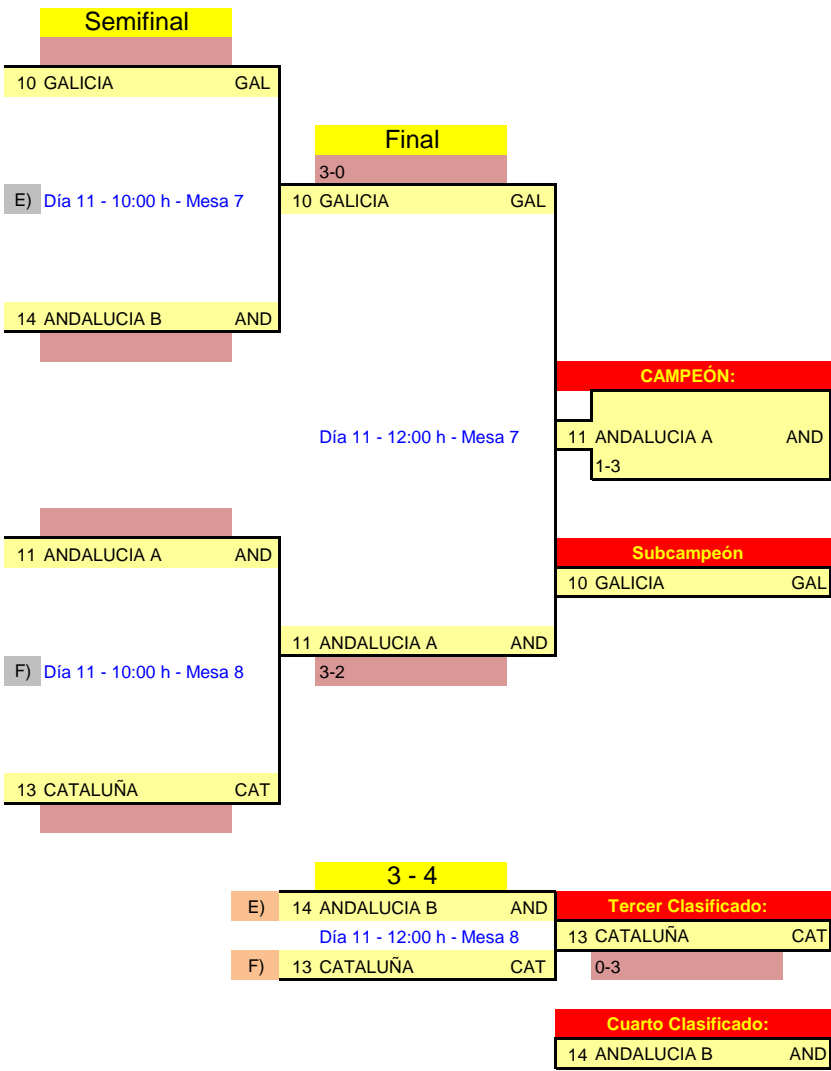

CAMPEONATO DE ESPAÑA SELECCIONES: EQUIPO VETERANO +50 - FASE FINAL

1 - 8

CAMPEONATO DE ESPAÑA SELECCIONES: EQUIPO VETERANO +60 - PRIMERA FASE

Part.	Día	Hora	Mesa
1-3	10	9:00	10
1-2	10	11:00	10
2-3	10	13:00	10

GRUPO 1				1	2	3				PTS	CLS
1	-	CATALUÑA	CAT		3-0	3-2				4	1º
2	-	ANDALUCÍA	AND	0-3		0-3				2	3º
3	-	COMUNITAT VALENCIANA A	CVA	2-3	3-0					3	2º

Part.	Día	Hora	Mesa
1-3	10	9:00	11
2-4			12
1-2	10	11:00	11
3-4			12
1-4	10	13:00	11
2-3			12

GRUPO 2				1	2	3	4			PTS	CLS
1	-	GALICIA	GAL		3-0	3-0	3-0			6	1º
2	-	EUSKADI	PVS	0-3		0-3	3-1			4	3º
3	-	ASTURIAS	AST	0-3	3-0		3-1			5	2º
4	-	COMUNITAT VALENCIANA B	CVA	0-3	1-3	1-3				3	4º

CAMPEONATO DE ESPAÑA SELECCIONES: EQUIPO VETERANO +60 - FASE CONSOLACIÓN

Part.	Día	Hora	Mesa
1-3	10	16:30	10
2-3	10	18:30	10
1-2	10	20:30	10

GRUPO A Puestos 5 a 7				1	2	3				PTS	CLS
1	-	ANDALUCÍA	AND		0-3	3-2				3	2º
2	-	EUSKADI	PVS	3-0		3-0				4	1º
3	-	COMUNITAT VALENCIANA B	CVA	2-3	0-3					2	3º