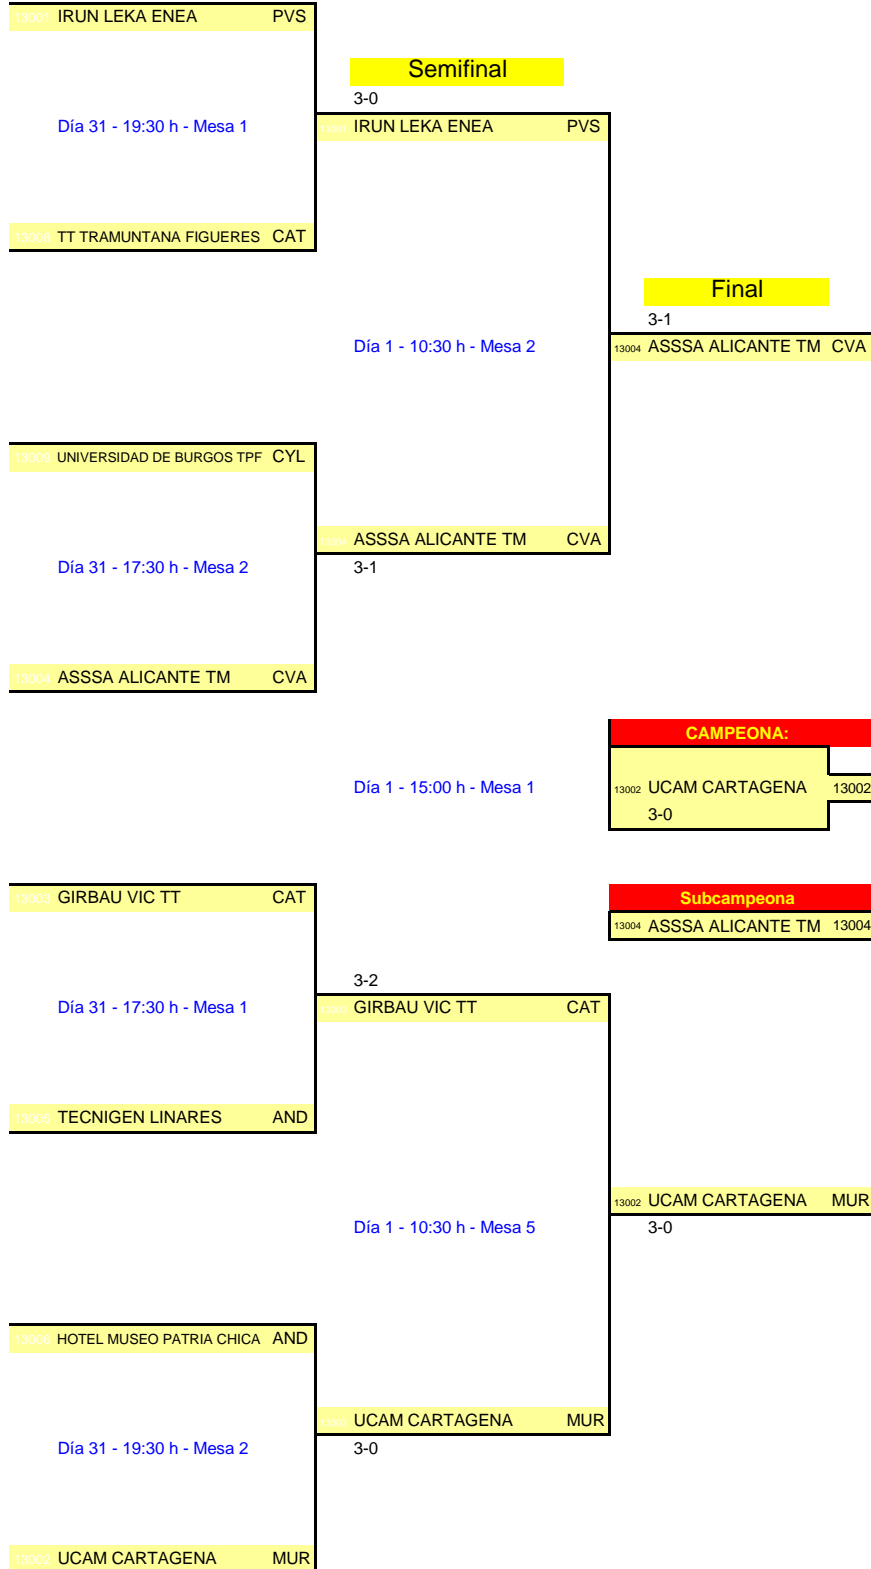

**CAMPEONATO DE ESPAÑA
- COPA DE S.M. LA REINA - PRUEBA DE EQUIPO - FASE FINAL**

CAMPEONATO DE ESPAÑA - COPA DE S.M. LA REINA - PRUEBA DE EQUIPO - FASE GRUPO

Part.	Día	Hora	Mesa
1-3	31	9:00	7
2-3	31	11:00	1
1-2	31	15:30	7