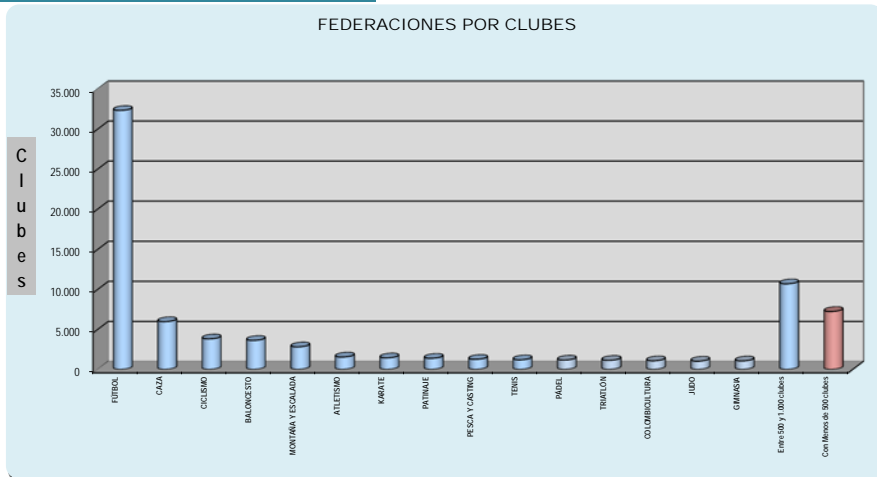

Federaciones (Resumen)	Clubes
1 FÚTBOL	32.327
2 CAZA	5.965
3 CICLISMO	3.808
4 BALONCESTO	3.619
5 MONTAÑA Y ESCALADA	2.807
6 ATLETISMO	1.538
7 KARATE	1.438
8 PATINAJE	1.381
9 PESCA Y CASTING	1.253
10 TENIS	1.190
11 PÁDEL	1.162
12 TRIATLÓN	1.128
13 COLOMBICULTURA	1.069
JUDO	1.024
14 GIMNASIA	1.054
17 Entre 500 y 1.000 clubes	10.690
18 Con Menos de 500 clubes	7.238
Total	78.691