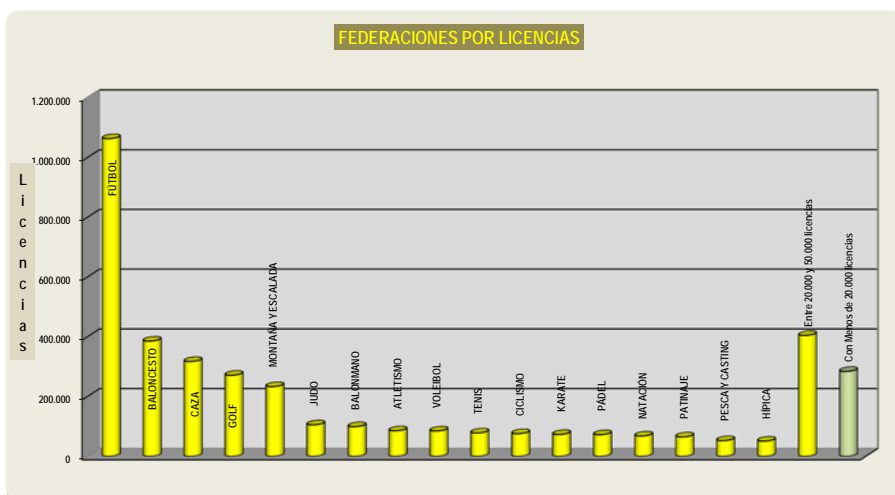

Federaciones (Resumen)	Licencias
1 FÚTBOL	1.063.090
2 BALONCESTO	385.110
3 CAZA	317.065
4 GOLF	270.996
5 MONTAÑA Y ESCALADA	233.161
6 JUDO	105.206
7 BALONMANO	99.185
8 ATLETISMO	85.401
9 VOLEIBOL	84.645
10 TENIS	78.100
11 CICLISMO	75.680
12 KARATE	72.910
13 PÁDEL	72.266
14 NATACIÓN	67.918
15 PATINAJE	64.789
16 PESCA Y CASTING	52.351
17 HÍPICA	50.781
18 Entre 20.000 y 50.000 licencias	404.326
19 Con Menos de 20.000 licencias	283.887
Total	3.866.867