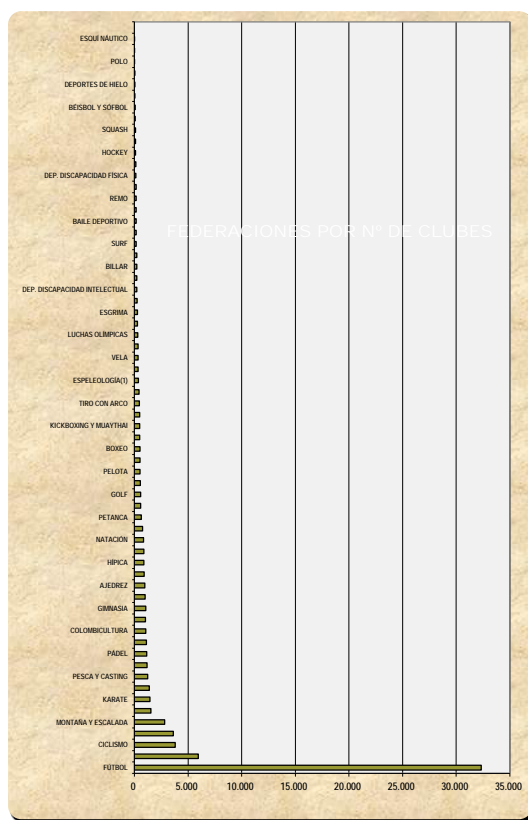

Franjas por nº Clubes	FFEE	%	nº Clubes	%
> 2.000	5	7,58	48.526	61,67
> 1.000 y <= 2.000	10	15,15	12.237	15,55
> 500 y <= 1.000	15	22,73	10.690	13,58
<= 500	36	54,55	7.238	9,20
Totales	66	100,00	78.691	100,00