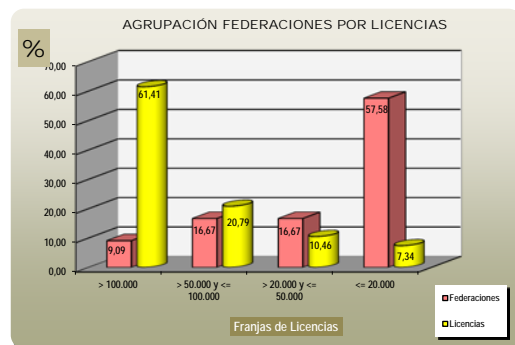

Franjas por Licencias	FFEE	%	Licencias	%
> 100.000	6	9,09	2.374.628	61,41
> 50.000 y <= 100.000	11	16,67	804.026	20,79
> 20.000 y <= 50.000	11	16,67	404.326	10,46
<= 20.000	38	57,58	283.887	7,34
Totales	66	100,00	3.866.867	100,00