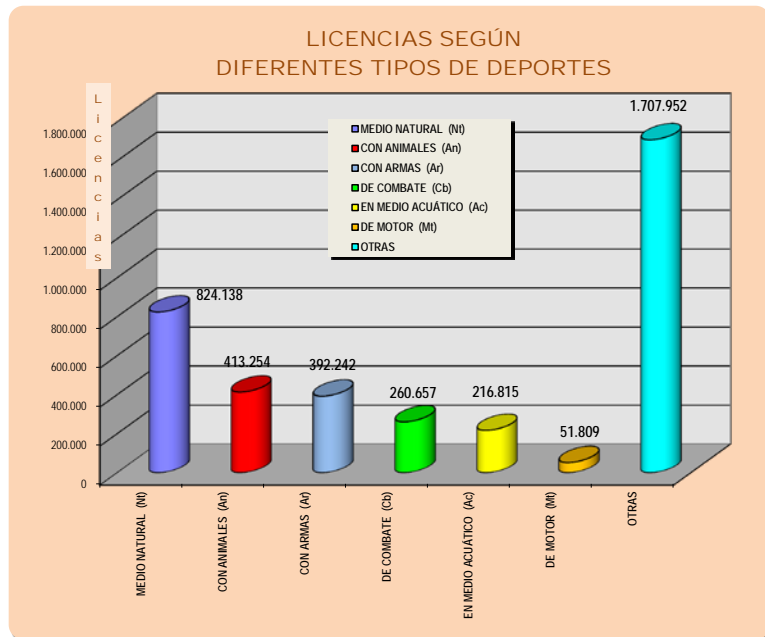

(*) Licencias de Federaciones Unideportivas

nº	Deporte Federado	Licencias
EN MEDIO ACUÁTICO (Ac)		
1	NATACIÓN	67.918
2	SURF	44.286
3	VELA	40.769
4	ACTIVIDADES SUBACUÁTICAS	27.888
5	SALVAMENTO Y SOCORRISMO	13.803
6	REMO	10.689
7	PIRAGÜISMO	10.154
8	ESQUÍ NÁUTICO	853
9	MOTONÁUTICA	455
	Suma	216.815
CON ANIMALES (An)		
1	CAZA	317.065
2	HÍPICA	50.781
3	COLOMBICULTURA	26.925
4	GALGOS	12.190
5	COLOMBÓFILA	2.953
6	TIRO A VUELO	1.947
7	POLO	854
8	PENTATLÓN MODERNO	539
	Suma	413.254
CON ARMAS (Ar)		
1	CAZA	317.065
2	TIRO OLÍMPICO	48.919
3	TIRO CON ARCO	17.590
4	ESGRIMA	6.182
5	TIRO A VUELO	1.947
6	PENTATLÓN MODERNO	539
	Suma	392.242
DE COMBATE (Cb)		
1	JUDO	105.206
2	KARATE	72.910
3	TAEKWONDO	43.760
4	BOXEO	11.793
5	KICKBOXING Y MUAYTHAI	10.182
6	LUCHAS OLÍMPICAS	10.085
7	ESGRIMA	6.182
8	PENTATLÓN MODERNO	539
	Suma	260.657
DE MOTOR (Mt)		
1	AUTOMOVILISMO	26.314
2	MOTOCICLISMO	14.630
3	AERONÁUTICA	9.557
4	ESQUÍ NÁUTICO	853
5	MOTONÁUTICA	455
	Suma	51.809
MEDIO NATURAL (Nt)		
1	CAZA	317.065
2	MONTAÑA Y ESCALADA	233.161
3	CICLISMO	75.680
4	PESCA Y CASTING	52.351
5	TRIATLÓN	31.682
6	ACTIVIDADES SUBACUÁTICAS	27.888
7	COLOMBICULTURA	26.925
8	ORIENTACIÓN	19.018
9	GALGOS	12.190
10	ESPELEOLOGÍA ⁽¹⁾	9.978
11	AERONÁUTICA	9.557
12	DEPORTES DE INVIERNO	3.741
13	COLOMBÓFILA	2.953
14	DEPORTES DE HIELO	1.949
	Suma	824.138