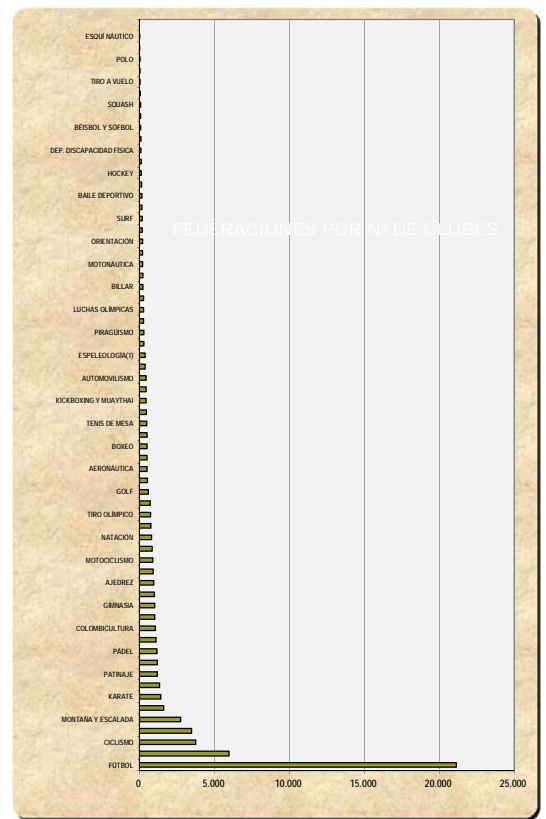

Franjas por nº Clubes	FFEE	%	nº Clubes	%
> 2.000	5	7,58	37.079	55,32
> 1.000 y <= 2.000	10	15,15	12.123	18,09
> 500 y <= 1.000	13	19,70	9.703	14,48
<= 500	38	57,58	8.125	12,12
Totales	66	100,00	67.030	100,00