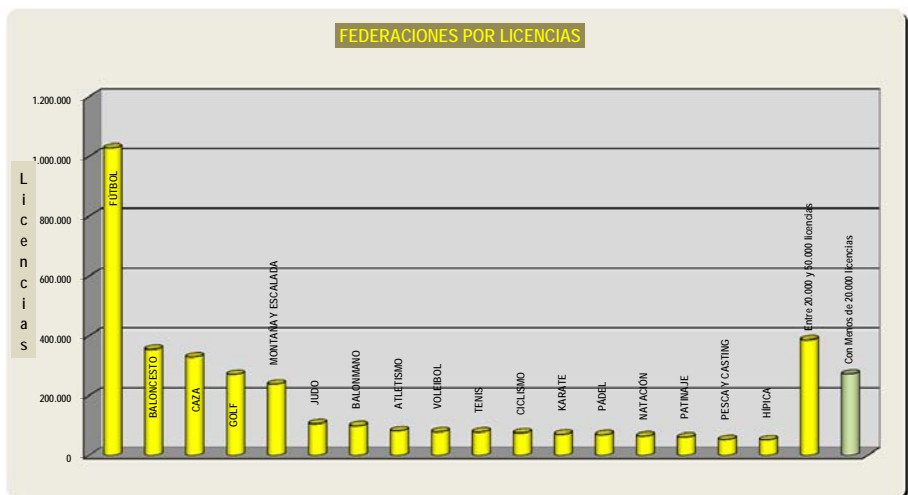

Federaciones (Resumen)	Licencias
1 FÚTBOL	1.027.907
2 BALONCESTO	354.328
3 CAZA	328.677
4 GOLF	270.463
5 MONTAÑA Y ESCALADA	237.825
6 JUDO	105.388
7 BALONMANO	98.709
8 ATLETISMO	81.673
9 VOLEIBOL	78.333
10 TENIS	77.864
11 CICLISMO	74.664
12 KARATE	70.290
13 PÁDEL	68.788
14 NATACIÓN	64.119
15 PATINAJE	60.425
16 PESCA Y CASTING	52.526
17 HÍPICA	51.362
Entre 20.000 y 50.000 licencias	386.404
Con Menos de 20.000 licencias	271.753
Total	3.761.498