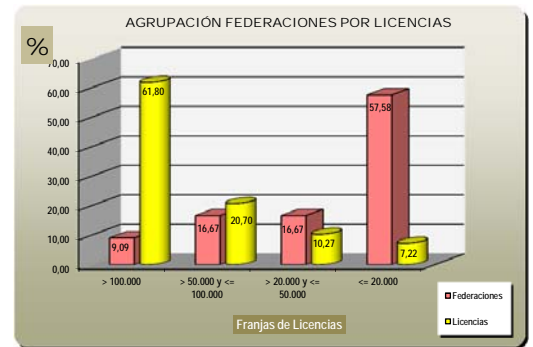

Franjas por Licencias	FFEE	%	Licencias	%
> 100.000	6	9,09	2.324.588	61,80
> 50.000 y <= 100.000	11	16,67	778.753	20,70
> 20.000 y <= 50.000	11	16,67	386.404	10,27
<= 20.000	38	57,58	271.753	7,22
Totales	66	100,00	3.761.498	100,00