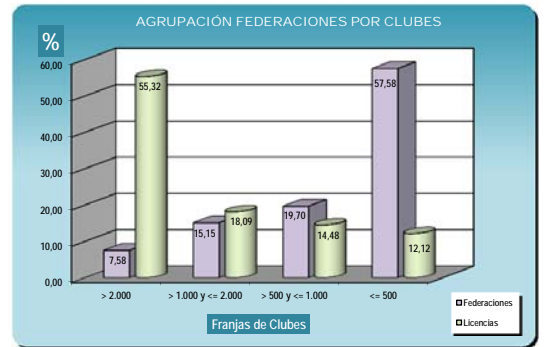

Franjas por nº Clubes	FFEE	%	nº Clubes	%
> 2.000	5	7,58	37.079	55,32
> 1.000 y <= 2.000	10	15,15	12.123	18,09
> 500 y <= 1.000	13	19,70	9.703	14,48
<= 500	38	57,58	8.125	12,12
Totales	66	100,00	67.030	100,00