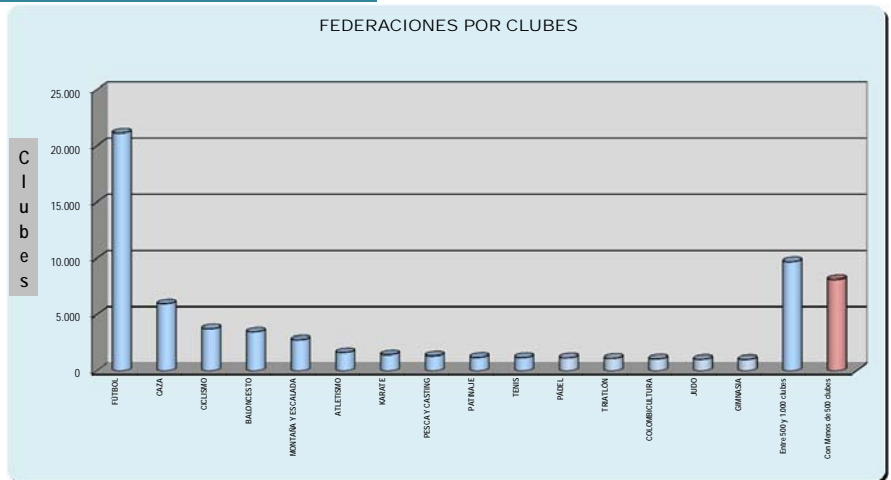

Federaciones (Resumen)	Clubes
1 FÚTBOL	21.148
2 CAZA	5.965
3 CICLISMO	3.745
4 BALONCESTO	3.473
5 MONTAÑA Y ESCALADA	2.748
6 ATLETISMO	1.623
7 KARATE	1.431
8 PESCA Y CASTING	1.329
9 PATINAJE	1.196
10 TENIS	1.179
11 PÁDEL	1.158
12 TRIATLÓN	1.109
13 COLOMBICULTURA	1.061
JUDO	1.025
14 GIMNASIA	1.012
17 Entre 500 y 1.000 clubes	9.703
18 Con Menos de 500 clubes	8.125
Total	67.030