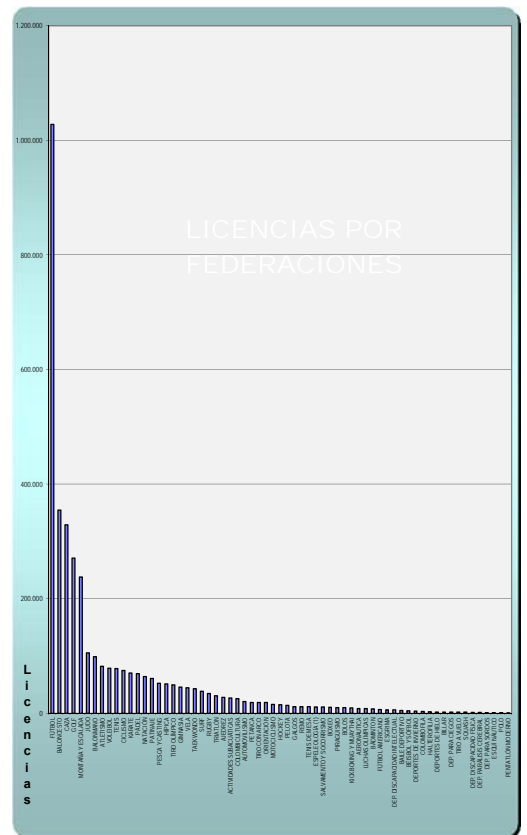

Franjas por Licencias	FFEE	%	Licencias	%
> 100.000	6	9,09	2.324.588	61,80
> 50.000 y <= 100.000	11	16,67	778.753	20,70
> 20.000 y <= 50.000	11	16,67	386.404	10,27
<= 20.000	38	57,58	271.753	7,22
Totales	66	100,00	3.761.498	100,00