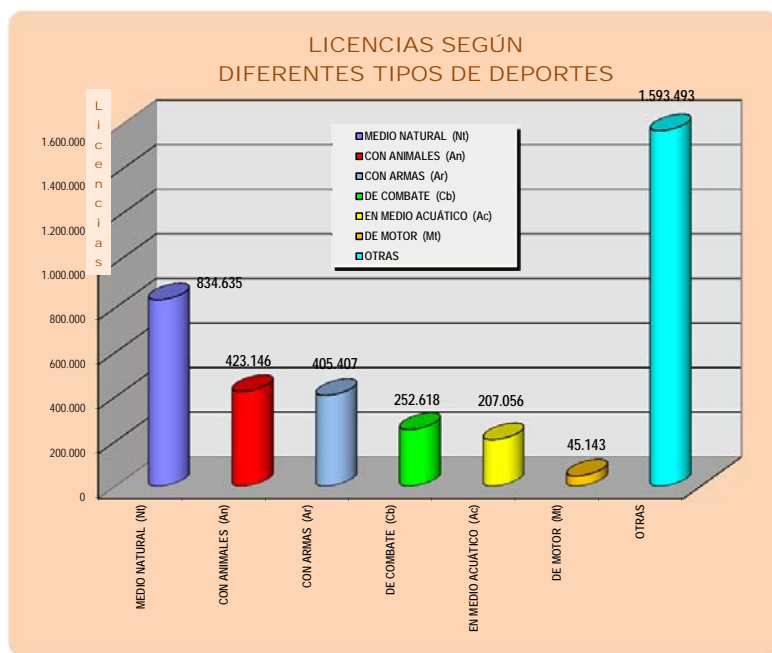

(*) Licencias de Federaciones Unideportivas

nº	Deporte Federado	Licencias
EN MEDIO ACUÁTICO (Ac)		
1	NATACIÓN	64.119
2	VELA	44.244
3	SURF	38.520
4	ACTIVIDADES SUBACUÁTICAS	26.572
5	REMO	11.542
6	SALVAMENTO Y SOCORRISMO	10.839
7	PIRAGÜISMO	10.015
8	ESQUÍ NÁUTICO	867
9	MOTONÁUTICA	338
	Suma	207.056
CON ANIMALES (An)		
1	CAZA	328.677
2	HÍPICA	51.362
3	COLOMBICULTURA	25.430
4	GALGOS	11.600
5	COLOMBÓFILA	2.976
6	TIRO A VUELO	1.807
7	POLO	784
8	PENTATLÓN MODERNO	510
	Suma	423.146
CON ARMAS (Ar)		
1	CAZA	328.677
2	TIRO OLÍMPICO	49.722
3	TIRO CON ARCO	18.529
4	ESGRIMA	6.162
5	TIRO A VUELO	1.807
6	PENTATLÓN MODERNO	510
	Suma	405.407
DE COMBATE (Cb)		
1	JUDO	105.388
2	KARATE	70.290
3	TAEKWONDO	43.007
4	BOXEO	10.108
5	KICKBOXING Y MUAYTHAI	9.150
6	LUCHAS OLÍMPICAS	8.003
7	ESGRIMA	6.162
8	PENTATLÓN MODERNO	510
	Suma	252.618
DE MOTOR (Mt)		
1	AUTOMOVILISMO	20.315
2	MOTOCICLISMO	15.377
3	AERONÁUTICA	8.246
4	ESQUÍ NÁUTICO	867
5	MOTONÁUTICA	338
	Suma	45.143
MEDIO NATURAL (Nt)		
1	CAZA	328.677
2	MONTAÑA Y ESCALADA	237.825
3	CICLISMO	74.664
4	PESCA Y CASTING	52.526
5	TRIATLÓN	30.744
6	ACTIVIDADES SUBACUÁTICAS	26.572
7	COLOMBICULTURA	25.430
8	ORIENTACIÓN	18.515
9	GALGOS	11.600
10	ESPELEOLOGÍA ⁽¹⁾	10.967
11	AERONÁUTICA	8.246
12	DEPORTES DE INVIERNO	3.742
13	COLOMBÓFILA	2.976
14	DEPORTES DE HIELO	2.151
	Suma	834.635