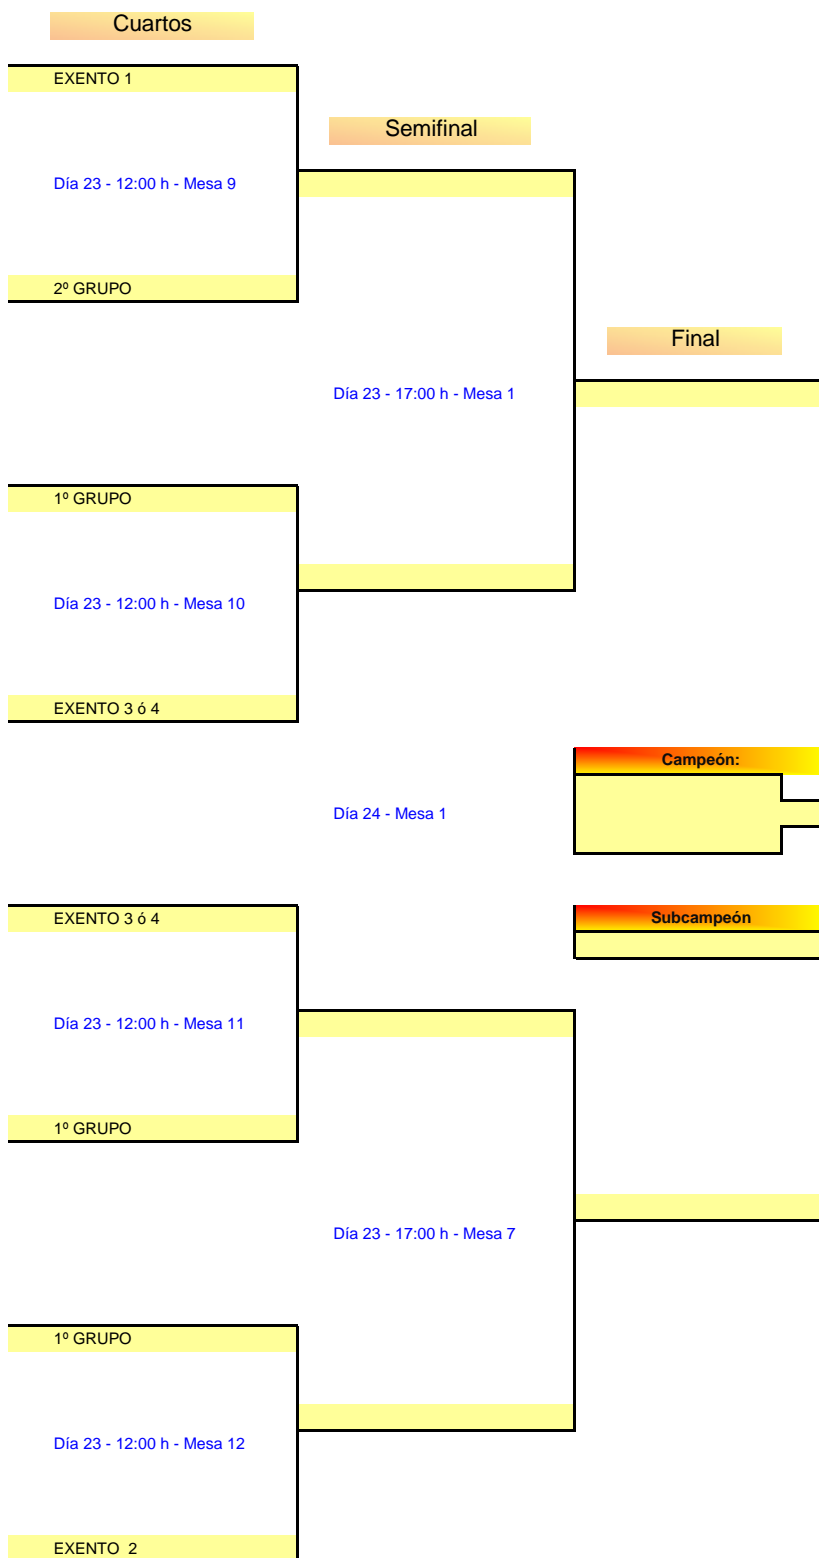

COPA S.M. EL REY - PRUEBA EQUIPOS - FASE GRUPO

Se clasifica el primero de cada grupo y el mejor segundo.

Part.	Día	Hora	Mesa
1-3	22	16:00	10
2-4	22	16:00	11
1-4	22	18:30	7
2-3	22	18:30	8
1-2	23	9:00	10
3-4	23	9:00	11

GRUPO 1				1	2	3	4		PTS	CLS
1	-	IRUN LEKA ENEA A	PVS		-	-	-		0	
2	-	COLLADO MEDIANO TM / AGR. DEP.	MAD	-		-	-		0	
3	-	TECNIGEN LINARES	AND	-	-		-		0	
4	-	TWINNER-SERMA TM TALAVERA	CLM	-	-	-			0	

Part.	Día	Hora	Mesa
1-3	22	16:00	12
2-4	22	16:00	13
1-4	22	18:30	1
2-3	22	18:30	6
1-2	23	9:00	12
3-4	23	9:00	13

GRUPO 2				1	2	3	4		PTS	CLS
1	-	UNIVERSIDAD DE BURGOS - TPF	CYL		-	-	-		0	
2	-	HORTITEC ALZIRA TT	CVA	-		-	-		0	
3	-	IRUN LEKA ENEA B	PVS	-	-		-		0	
4	-	ALCOBENDAS TENIS DE MESA	MAD	-	-	-			0	

Part.	Día	Hora	Mesa
1-3	22	16:00	14
2-4	22	16:00	15
1-4	22	18:30	9
2-3	22	18:30	10
1-2	23	9:00	14
3-4	23	9:00	15

GRUPO 3				1	2	3	4		PTS	CLS
1	-	CTM SAN SEBASTIÁN DE LOS REYES	MAD		-	-	-		0	
2	-	VISIT PONTEVEDRA	GAL	-		-	-		0	
3	-	CN SABADELL	CAT	-	-		-		0	
4	-	CTM ALCALÁ IMPORALIA	AND	-	-	-			0	

CAJARURAL-GALAXIAPHONE (BAJA) CYL

Equipos exentos:

- 1 CLUB PRIEGO TENIS DE MESA AND
- 2 ARTEAL TM GAL
- 3 ASISA BORGES VALL CAT
- 4 C.E.R ROBIN HAT PRISCO L'ESCALA CAT

COPA S.M. LA REINA - PRUEBA EQUIPOS - FASE FINAL