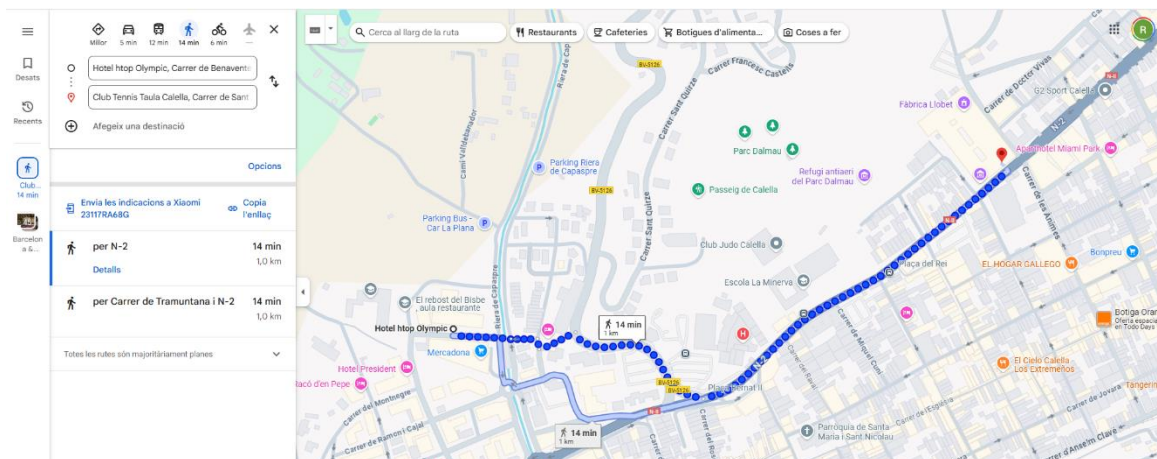

Hotel	Hotel htop Olympic	GHT Balmes Hotel, Aparthotel & SPLASH
Categoría	3 *	3 *
Dirección	Carrer de Benavente, s/n, 08370 Calella	Carrer de Balmes, 123, 08370 Calella
Distancia al local de juego	1 km	550 m
€ persona/ noche MP en habitación doble	39,00 €	37,00 €
Suplemento habitación individual por persona y noche	22,00 €	23,50 €
Tercer/Cuarto Pax (Cuádruples bajo petición)	Dto. 25%	NP
Cupo habitaciones	25	NP
Noches mínimas*	2	2
* Opción 1 noche a consultar con la agencia		

Hotel htop Olympic

GHT Balmes Hotel, Aparthotel & SPLASH