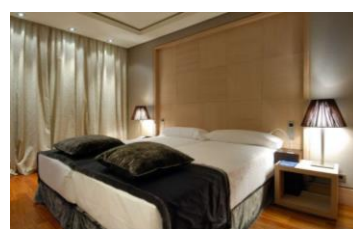

Vincci Frontaura ****

Dirección: Paseo de Zorrilla, 332, 47008 Valladolid.

El precio incluye una noche en habitación doble con ALOJAMIENTO Y DESAYUNO. Impuestos incluidos.

Precio por habitación y noche de 104,00€