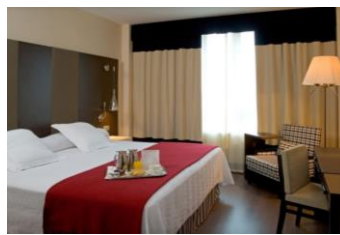

Alojamiento

NH BALAGO ****

Dirección: Calle de las Mieses, 28, 47009 Valladolid.

El precio incluye una noche en habitación doble con ALOJAMIENTO Y DESAYUNO. Impuestos incluidos.

Precio por habitación y noche de 93,00 €