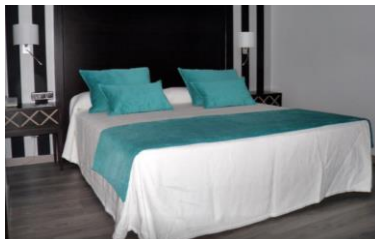

Zentral Parque ***

Dirección: Paseo del Hospital Militar, 47007 Valladolid.

El precio incluye una noche en habitación doble con ALOJAMIENTO Y DESAYUNO. Impuestos incluidos.

Precio por habitación y noche de 83,00 €