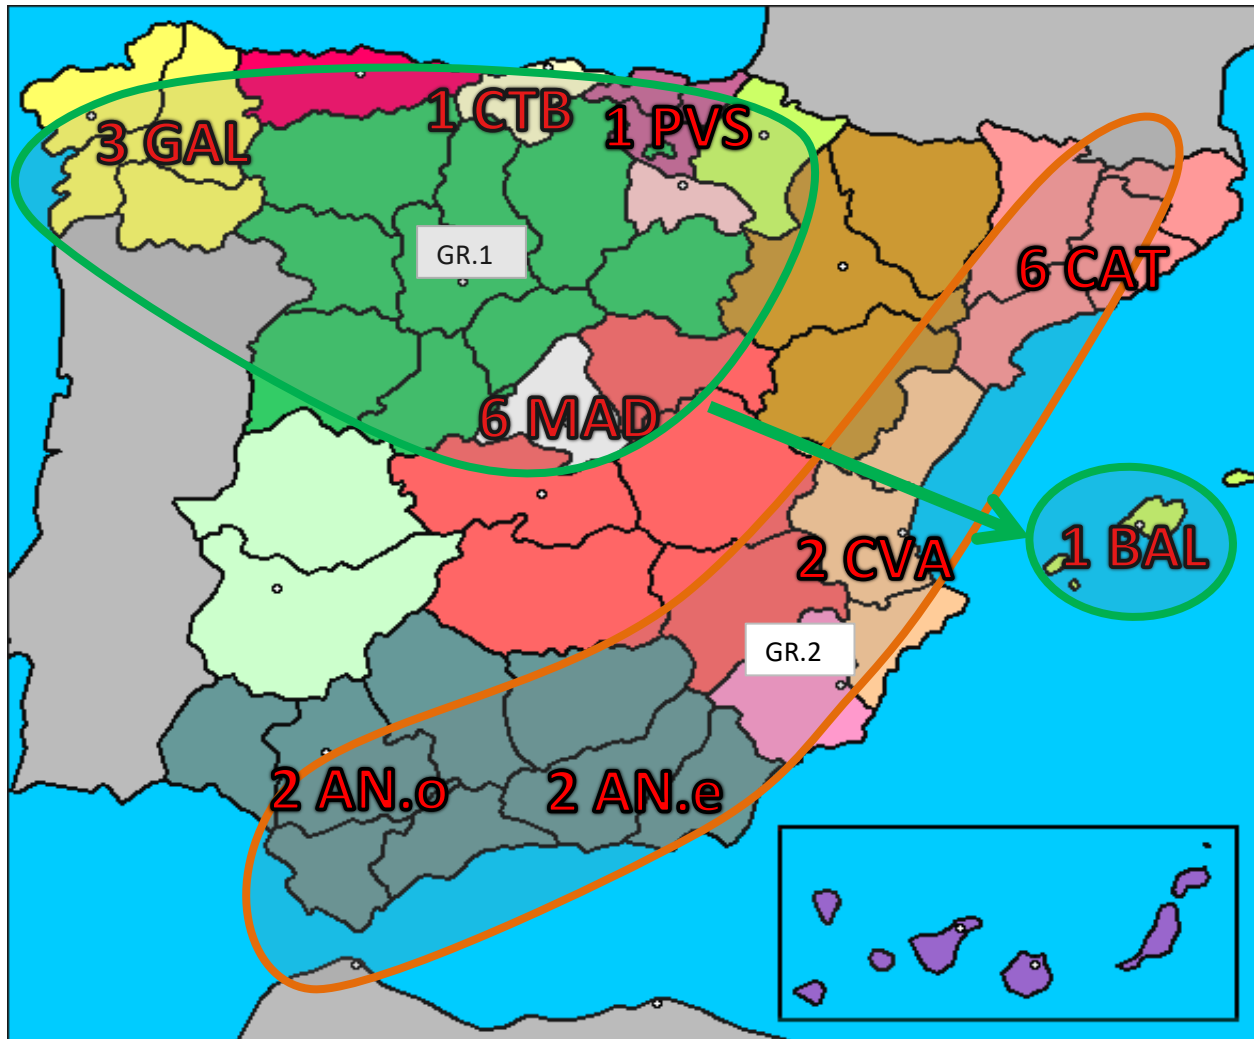

**DIVISIÓN DE HONOR
MASCULINA**

DIVISIÓN DE HONOR MASCULINA

COMPOSICIÓN DE GRUPOS

Nº EQ.	Nº CL.	NOMBRE COMERCIAL	FED. AUTONÓMICA	GRUPO
911	10132	SANTJOSEP.NET-SANT JORDI	BALEARES	1
1351	355	ETM TORRELAVEGA	CANTABRIA	1
1388	682	OROSO TM DEPORTE GALEGO	GALICIA	1
221	43	ESTABLECIM. OTERO-CAMBADOS	GALICIA	1
1034	534	MONTE PORREIRO DEPORTE GALEGO	GALICIA	1
56	673	A.D. COLLADO MEDIANO	MADRID	1
226	266	A.D.T.M. LEGANES	MADRID	1
178	10039	CTM PROGRESO	MADRID	1
183	305	C.D. TENIS DE MESA RIVAS	MADRID	1
810	353	NOROESTE - LAS ROZAS	MADRID	1
285	78	SAN SEBASTIAN DE LOS REYES	MADRID	1
139	62	IRUN LEKA ENEA	PAÍS VASCO	1
10312	10043	CLUB DEPORTIVO HUETOR VEGA TENIS DE MESA	ANDALUCÍA	2
193	10130	CORTIJO LA MATANZA LA ZUBIA	ANDALUCÍA	2
10717	346	MIJAS-EL PARAISO DE LAS FIESTAS	ANDALUCÍA	2
10067	10010	FUNDACION CAJASOL HISPALIS	ANDALUCÍA	2
1072	293	SOSMATIC BADALONA	CATALUÑA	2
150	248	TERMOTUR CALELLA	CATALUÑA	2
153	278	QUADIS CENTRE NATACIO MATARO	CATALUÑA	2
48	246	OPTICA LLULL RIPOLLET	CATALUÑA	2
811	251	CTT OLOT - AMERLANDER	CATALUÑA	2
305	128	CLUB TENNIS TAULA BORGES	CATALUÑA	2
73	47	ALICANTE T.M.	COMUNIDAD VALENCIANA	2
10399	668	C.T.T. ALZIRA CAMARENA	COMUNIDAD VALENCIANA	2